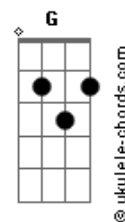

[Refrão]

D **A** **C** **G** **A**
Arittake no yume wo kaki atsume
D **D_bm7** **G_b7** **B_m7**
Sagashi mono sagashi ni yuku no sa

(**A_bm7** **G**)

D
One piece

(**C** **B_b** **C**)
(**D** **C** **B_b** **C**)

[Primeira Parte]

D **F**
Ranshinban nante juutai no moto
D **G_m7** **C7**
Netsu ni ukasare kaji wo toru no sa

D **G** **G_b7** **B_m7**
Hokori ka butteta takara no chizu mo
G **A** **G_bm7** **B** **E_m7** **A7** **D**
Tashikameta no na____ra densetsu ja nai!

[Pré-Refrão]

A_m **G** **D**
Kojinteki na arashi wa dare ka no
A_m **B7** **E_m7**
Baiorizumu nokkatte
C **D** **E** **F** **G**
Omoi sugoseba ii

[Refrão]

D **A** **C** **G** **A**
Arittake no yume wo kaki atsume
D **D_bm7** **G_b7** **B_m7**
Sagashi mono sagashi ni yuku no sa
G7_M **A7**
Poketto no koin, sore to
G_bm7 **B7**
You wanna be my friend?
E_m7 **G_bm7** **B_b**
We are, we are on the cruise!

C **D**
We are!

[Solo] **D** **A_m** **G** **B_b** **C**
D **A_m** **G** **B_b**
A_m7 **G** **F7_M** **G**
A7 **F** **E_b** **D_b**
D **C** **B_b** **C**
D **C** **B_b** **A_m**
D **C** **B_b** **C**
D **C** **B_b** **C**

[Segunda Parte]

D **F**
Zembu mani ukete shinjichatte mo
D **G_m7** **C7**
Kata wo osarete ippo riido sa
D **G** **G_b7** **B_m7**
Kondo aeta nara hanasu tsumori sa
G **A** **G_bm7** **B** **E_m7** **A7** **D**
Sore kara no koto to kore kara no koto

[Pré-Refrão]

A_m **G** **D**
Tsumari itsumo pinchi wa dareka ni
A_m **B7** **E_m7**
Apiiru dekiru ii chansu
C **D** **E** **F** **G**
Ji ishiki kajou ni

[Refrão]

D **A** **C** **G** **A**
Shimittareta yoru wo butto base
D **D_bm7** **G_b7** **B_m7**
Takara bako ni youmi wa nai kedo
G7_M **A7**
Poketto no roman, sore to
G_bm7 **B7**
You wanna be my friend?
E_m7 **G_bm7** **B_b**
We are, we are on the cruise!
D **G**
We are!

D **A** **C** **G** **A**
Arittake no yume wo kaki atsume
D **D_bm7** **G_b7** **B_m7**
Sagashi mono sagashi ni yuku no sa
G7_M **A7**
Poketto no koin, sore to
G_bm7 **B7**
You wanna be my friend?
E_m7 **G_bm7** **B_b**
We are, we are on the cruise!
C **D**
We are!
G **C** **D**
We are! we are!

Acordes