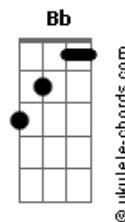

[Refrão]

D **A** **C** **G** **A**
Arittake no yume wo kaki atsume
D **D_bm7** **G_b7** **B_m7**
Sagashi mono sagashi ni yuku no sa

(**A_bm7** **G**)

D
One piece

(**C** **B_b** **C**)
(**D** **C** **B_b** **C**)

[Primeira Parte]

D **F**
Ranshinban nante juutai no moto
D **G_m7** **C7**
Netsu ni ukasare kaji wo toru no sa

D **G** **G_b7** **B_m7**
Hokori ka butteta takara no chizu mo
G **A** **G_bm7** **B** **E_m7** **A7** **D**
Tashikameta no na____ra densetsu ja nai!

[Pré-Refrão]

A_m **G** **D**
Kojinteki na arashi wa dare ka no
A_m **B7** **E_m7**
Baiorizumu nokkatte
C **D** **E** **F** **G**
Omoi sugoseba ii

[Refrão]

D **A** **C** **G** **A**
Arittake no yume wo kaki atsume
D **D_bm7** **G_b7** **B_m7**
Sagashi mono sagashi ni yuku no sa
G7_M **A7**
Poketto no koin, sore to
G_bm7 **B7**
You wanna be my friend?
E_m7 **G_bm7** **B_b**
We are, we are on the cruise!

C **D**
We are!

[Solo] **D** **A_m** **G** **B_b** **C**
D **A_m** **G** **B_b**
A_m7 **G** **F7_M** **G**
A7 **F** **E_b** **D_b**
D **C** **B_b** **C**
D **C** **B_b** **A_m**
D **C** **B_b** **C**
D **C** **B_b** **C**

[Segunda Parte]

D **F**
Zembu mani ukete shinjichatte mo
D **G_m7** **C7**
Kata wo osarete ippo riido sa
D **G** **G_b7** **B_m7**
Kondo aeta nara hanasu tsumori sa
G **A** **G_bm7** **B** **E_m7** **A7** **D**
Sore kara no koto to kore kara no koto

[Pré-Refrão]

A_m **G** **D**
Tsumari itsumo pinchi wa dareka ni
A_m **B7** **E_m7**
Apiiru dekiru ii chansu
C **D** **E** **F** **G**
Ji ishiki kajou ni

[Refrão]

D **A** **C** **G** **A**
Shimittareta yoru wo butto base
D **D_bm7** **G_b7** **B_m7**
Takara bako ni youmi wa nai kedo
G7_M **A7**
Poketto no roman, sore to
G_bm7 **B7**
You wanna be my friend?
E_m7 **G_bm7** **B_b**
We are, we are on the cruise!
D **G**
We are!

D **A** **C** **G** **A**
Arittake no yume wo kaki atsume
D **D_bm7** **G_b7** **B_m7**
Sagashi mono sagashi ni yuku no sa
G7_M **A7**
Poketto no koin, sore to
G_bm7 **B7**
You wanna be my friend?
E_m7 **G_bm7** **B_b**
We are, we are on the cruise!
C **D**
We are!
G **C** **D**
We are! we are!

Acordes