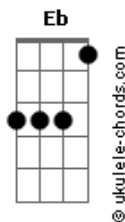

[Refrão]

D **A** **C** **G** **A**
Arittake no yume wo kaki atsume
D **D_bm7** **G_b7** **B_m7**
Sagashi mono sagashi ni yuku no sa

(**A_bm7** **G**)

D
One piece

(**C** **B_b** **C**)
(**D** **C** **B_b** **C**)

[Primeira Parte]

D **F**
Ranshinban nante juutai no moto
D **G_m7** **C7**
Netsu ni ukasare kaji wo toru no sa

D **G** **G_b7** **B_m7**
Hokori ka butteta takara no chizu mo
G **A** **G_bm7** **B** **E_m7** **A7** **D**
Tashikameta no na____ra densetsu ja nai!

[Pré-Refrão]

A_m **G** **D**
Kojinteki na arashi wa dare ka no
A_m **B7** **E_m7**
Baiorizumu nokkatte
C **D** **E** **F** **G**
Omoi sugoseba ii

[Refrão]

D **A** **C** **G** **A**
Arittake no yume wo kaki atsume
D **D_bm7** **G_b7** **B_m7**
Sagashi mono sagashi ni yuku no sa
G7_M **A7**
Poketto no koin, sore to
G_bm7 **B7**
You wanna be my friend?
E_m7 **G_bm7** **B_b**
We are, we are on the cruise!

C **D**
We are!

[Solo] **D** **A_m** **G** **B_b** **C**
D **A_m** **G** **B_b**
A_m7 **G** **F7_M** **G**
A7 **F** **E_b** **D_b**
D **C** **B_b** **C**
D **C** **B_b** **A_m**
D **C** **B_b** **C**
D **C** **B_b** **C**

[Segunda Parte]

D **F**
Zembu mani ukete shinjichatte mo
D **G_m7** **C7**
Kata wo osarete ippo riido sa
D **G** **G_b7** **B_m7**
Kondo aeta nara hanasu tsumori sa
G **A** **G_bm7** **B** **E_m7** **A7** **D**
Sore kara no koto to kore kara no koto

[Pré-Refrão]

A_m **G** **D**
Tsumari itsumo pinchi wa dareka ni
A_m **B7** **E_m7**
Apiiru dekiru ii chansu
C **D** **E** **F** **G**
Ji ishiki kajou ni

[Refrão]

D **A** **C** **G** **A**
Shimittareta yoru wo butto base
D **D_bm7** **G_b7** **B_m7**
Takara bako ni youmi wa nai kedo
G7_M **A7**
Poketto no roman, sore to
G_bm7 **B7**
You wanna be my friend?
E_m7 **G_bm7** **B_b**
We are, we are on the cruise!
D **G**
We are!

D **A** **C** **G** **A**
Arittake no yume wo kaki atsume
D **D_bm7** **G_b7** **B_m7**
Sagashi mono sagashi ni yuku no sa
G7_M **A7**
Poketto no koin, sore to
G_bm7 **B7**
You wanna be my friend?
E_m7 **G_bm7** **B_b**
We are, we are on the cruise!
C **D**
We are!
G **C** **D**
We are! we are!

Acordes