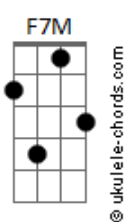

[Refrão]

D **A** **C** **G** **A**
Arittake no yume wo kaki atsume
D **D_bm7** **G_b7** **B_m7**
Sagashi mono sagashi ni yuku no sa

(**A_bm7** **G**)

D
One piece

(**C** **B_b** **C**)
(**D** **C** **B_b** **C**)

[Primeira Parte]

D **F**
Ranshinban nante juutai no moto
D **G_m7** **C7**
Netsu ni ukasare kaji wo toru no sa

D **G** **G_b7** **B_m7**
Hokori ka butteta takara no chizu mo
G **A** **G_bm7** **B** **E_m7** **A7** **D**
Tashikameta no na____ra densetsu ja nai!

[Pré-Refrão]

A_m **G** **D**
Kojinteki na arashi wa dare ka no
A_m **B7** **E_m7**
Baiorizumu nokkatte
C **D** **E** **F** **G**
Omoi sugoseba ii

[Refrão]

D **A** **C** **G** **A**
Arittake no yume wo kaki atsume
D **D_bm7** **G_b7** **B_m7**
Sagashi mono sagashi ni yuku no sa
G7_M **A7**
Poketto no koin, sore to
G_bm7 **B7**
You wanna be my friend?
E_m7 **G_bm7** **B_b**
We are, we are on the cruise!

C **D**
We are!

[Solo] **D** **A_m** **G** **B_b** **C**
D **A_m** **G** **B_b**
A_m7 **G** **F7_M** **G**
A7 **F** **E_b** **D_b**
D **C** **B_b** **C**
D **C** **B_b** **A_m**
D **C** **B_b** **C**
D **C** **B_b** **C**

[Segunda Parte]

D **F**
Zembu mani ukete shinjichatte mo
D **G_m7** **C7**
Kata wo osarete ippo riido sa
D **G** **G_b7** **B_m7**
Kondo aeta nara hanasu tsumori sa
G **A** **G_bm7** **B** **E_m7** **A7** **D**
Sore kara no koto to kore kara no koto

[Pré-Refrão]

A_m **G** **D**
Tsumari itsumo pinchi wa dareka ni
A_m **B7** **E_m7**
Apiiru dekiru ii chansu
C **D** **E** **F** **G**
Ji ishiki kajou ni

[Refrão]

D **A** **C** **G** **A**
Shimittareta yoru wo butto base
D **D_bm7** **G_b7** **B_m7**
Takara bako ni youmi wa nai kedo
G7_M **A7**
Poketto no roman, sore to
G_bm7 **B7**
You wanna be my friend?
E_m7 **G_bm7** **B_b**
We are, we are on the cruise!
D **G**
We are!

D **A** **C** **G** **A**
Arittake no yume wo kaki atsume
D **D_bm7** **G_b7** **B_m7**
Sagashi mono sagashi ni yuku no sa
G7_M **A7**
Poketto no koin, sore to
G_bm7 **B7**
You wanna be my friend?
E_m7 **G_bm7** **B_b**
We are, we are on the cruise!
C **D**
We are!
G **C** **D**
We are! we are!

Acordes