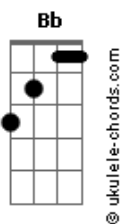

[Refrão]
D A C G A
Arittake no yume wo kaki atsume
D Dbm7 Gb7 Bm7
Sagashi mono sagashi ni yuku no sa
(Abm7 G)

D
One piece
(C Bb C)
(D C Bb C)

[Primeira Parte]
D F
Ranshinban nante juutai no moto
D Gm7 C7
Netsu ni ukasare kaji wo toru no sa
D G Gb7 Bm7
Hokori ka butteta takara no chizu mo
G A Gbm7 B Em7 A7 D
Tashikameta no na___ra densetsu ja nai!

[Pré-Refrão]
Am G D
Kojinteki na arashi wa dare ka no
Am B7 Em7
Baiorizumu nokkatte
C D E F G
Omoi sugoseba ii

[Refrão]
D A C G A
Arittake no yume wo kaki atsume
D Dbm7 Gb7 Bm7
Sagashi mono sagashi ni yuku no sa
G7M A7
Poketto no koin, sore to
Gbm7 B7
You wanna be my friend?
Em7 Gbm7 Bb
We are, we are on the cruise!

C D
We are!
[Solo] D Am G Bb C
D Am G Bb
Am7 G F7M G
A7 F Eb Db
D C Bb C
D C Bb Am
D C Bb C
D C Bb C

[Segunda Parte]
D F
Zembu mani ukete shinjichatte mo
D Gm7 C7
Kata wo osarete ippo riido sa
D G Gb7 Bm7
Kondo aeta nara hanasu tsumori sa
G A Gbm7 B Em7 A7 D
Sore kara no koto to kore kara no koto

[Pré-Refrão]
Am G D
Tsumari itsumo pinchi wa dareka ni
Am B7 Em7
Apiiru dekiru ii chansu
C D E F G
Ji ishiki kajou ni

[Refrão]
D A C G A
Shimittareta yoru wo butto base
D Dbm7 Gb7 Bm7
Takara bako ni youmi wa nai kedo
G7M A7
Poketto no roman, sore to
Gbm7 B7
You wanna be my friend?
Em7 Gbm7 Bb
We are, we are on the cruise!
D G
We are!

D A C G A
Arittake no yume wo kaki atsume
D Dbm7 Gb7 Bm7
Sagashi mono sagashi ni yuku no sa
G7M A7
Poketto no koin, sore to
Gbm7 B7
You wanna be my friend?
Em7 Gbm7 Bb
We are, we are on the cruise!
C D
We are!
G C D
We are! we are!

Acordes