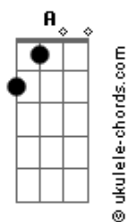

[Refrão]

D **A** **C** **G** **A**
Arittake no yume wo kaki atsume
D **D_bm7** **G_b7** **B_m7**
Sagashi mono sagashi ni yuku no sa

(**A_bm7** **G**)

D
One piece

(**C** **B_b** **C**)
(**D** **C** **B_b** **C**)

[Primeira Parte]

D **F**
Ranshinban nante juutai no moto
D **G_m7** **C7**
Netsu ni ukasare kaji wo toru no sa

D **G** **G_b7** **B_m7**
Hokori ka butteta takara no chizu mo
G **A** **G_bm7** **B** **E_m7** **A7** **D**
Tashikameta no na____ra densetsu ja nai!

[Pré-Refrão]

A_m **G** **D**
Kojinteki na arashi wa dare ka no
A_m **B7** **E_m7**
Baiorizumu nokkatte
C **D** **E** **F** **G**
Omoi sugoseba ii

[Refrão]

D **A** **C** **G** **A**
Arittake no yume wo kaki atsume
D **D_bm7** **G_b7** **B_m7**
Sagashi mono sagashi ni yuku no sa
G7_M **A7**
Poketto no koin, sore to
G_bm7 **B7**
You wanna be my friend?
E_m7 **G_bm7** **B_b**
We are, we are on the cruise!

C **D**
We are!

[Solo] **D** **A_m** **G** **B_b** **C**
D **A_m** **G** **B_b**
A_m7 **G** **F7_M** **G**
A7 **F** **E_b** **D_b**
D **C** **B_b** **C**
D **C** **B_b** **A_m**
D **C** **B_b** **C**
D **C** **B_b** **C**

[Segunda Parte]

D **F**
Zembu mani ukete shinjichatte mo
D **G_m7** **C7**
Kata wo osarete ippo riido sa
D **G** **G_b7** **B_m7**
Kondo aeta nara hanasu tsumori sa
G **A** **G_bm7** **B** **E_m7** **A7** **D**
Sore kara no koto to kore kara no koto

[Pré-Refrão]

A_m **G** **D**
Tsumari itsumo pinchi wa dareka ni
A_m **B7** **E_m7**
Apiiru dekiru ii chansu
C **D** **E** **F** **G**
Ji ishiki kajou ni

[Refrão]

D **A** **C** **G** **A**
Shimittareta yoru wo butto base
D **D_bm7** **G_b7** **B_m7**
Takara bako ni youmi wa nai kedo
G7_M **A7**
Poketto no roman, sore to
G_bm7 **B7**
You wanna be my friend?
E_m7 **G_bm7** **B_b**
We are, we are on the cruise!
D **G**
We are!

D **A** **C** **G** **A**
Arittake no yume wo kaki atsume
D **D_bm7** **G_b7** **B_m7**
Sagashi mono sagashi ni yuku no sa
G7_M **A7**
Poketto no koin, sore to
G_bm7 **B7**
You wanna be my friend?
E_m7 **G_bm7** **B_b**
We are, we are on the cruise!
C **D**
We are!
G **C** **D**
We are! we are!

Acordes