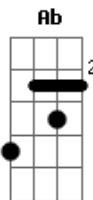

© ukulele-chords.com