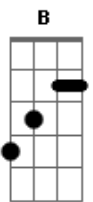

One Piece - One Day

Tom: B
Intro: 2x: B Ebm E Gb Abm Ebm E

B
Ameagari no sora wo aogu tabi
Ebm E
Naki mushidatte koro no boku wo omou
B
Dareka no senaka wo gamushara ni oikaketa
Ebm E
Tsuyoku naritai te
E Gb Abm
Ima kaze ni kieta arigatou
E Gbm Abm
Boku wa tsuyoku narete iru no kana?
E Gb Abm
Kotae wa mada desou ni nai karasa
E Gb Gb
Yapari mada aru iteikuyo

Refrão:
Ebm E
Saayukou
Gb B B
Tachidomaru koto naku
Abm Gb E Gb Gb
Nagareru toki ni makenai youni

Abm Gb E B B
Nandomo tachi mukai tsuzukeyou
Abm Gb E
Taisetsuna mono ushinai takunai kara

E Ebm Dbm Gb
Boku no naka ni nagareru koe wa
E Ebm Dbm Gb
Zutto zutto boku wo sasaeteru
E Ebm Gb Abm
Itazura na ame ga jamasurukedo
A Gb Gb
Nigedasanai kara OH

Refrão:
Fm Gb
Saayukou
Ab Db Db
Tachidomaru koto naku
Bbm Ab Gb Ab Ab
Nagareru toki ni makenai youni
Bbm Ab Gb Db Db
Nandomo tachi mukai tsuzukeyou
Bbm Ab Gb
Taisetsuna mono ushinai takunai kara
Bbm Ab Db
Shinjite sono sakie to

Acordes

© ukulele-chords.com