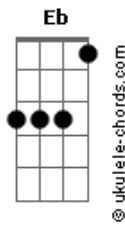

One Piece - O Saquê de Binks (Versão Netflix)

tom:

Ab (forma dos acordes no tom de F)

Capostrate na 3ª casa

C
Yohohoho yohoho ho
C C
Yohohoho yohoho ho
C C C A7
Yohohoho yohoho ho
Eb G C F7 C Eb G
Yohohoho yohoho ho

C F C F C
O saquê de binks vou, entregá-lo com louvor
F C F C Eb G
Com a brisa desse mar, felizes vamos ser
C F C F C
Com o Sol do entardecer, as correntes vou vencer
F C F C Dm7 G7 C
Círculos no céu estão as aves a cantar

[Melodia]

F7 C F7 C Eb G D7 G Am7 Bb Bb7

C F C F C
O saquê de binks vou, entregá-lo com louvor

Acordes

F C F C Eb G
Sou pirata vou cruzar agora o mar azul
C F C F C
O navio é nosso lar, nas ondas eu vou deitar
F C F C Dm7 G7 C
A caveira nessa vela ao vento a tremular