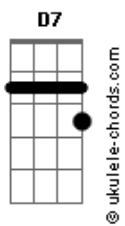

One Piece - O Saquê de Binks (Versão Netflix)

tom:

Ab (forma dos acordes no tom de F)

Capostrate na 3ª casa

C
Yohohoho yohoho ho
C C
Yohohoho yohoho ho
C C C A7
Yohohoho yohoho ho
Eb G C F7 C Eb G
Yohohoho yohoho ho

C F C F C
O saquê de binks vou, entregá-lo com louvor
F C F C Eb G
Com a brisa desse mar, felizes vamos ser
C F C F C
Com o Sol do entardecer, as correntes vou vencer
F C F C Dm7 G7 C
Círculos no céu estão as aves a cantar

C F C F C
Adeus a terra Natal, adeus porto sem igual
F C F C Eb G
Com um dom cantar e o barco pronto pra zarpar
C F C F C
Ouro e prata pelo ar, tudo vai se espalhar
F C F C Dm7 G7 C
Pros confins do mar estamos prontos pra seguir

[Melodia]

F7 C F7 C Eb G D7 G Am7 Bb Bb7

C F C F C
O saquê de binks vou, entregá-lo com louvor

Acordes

F C F C Eb G
Sou pirata vou cruzar agora o mar azul
C F C F C
O navio é nosso lar, nas ondas eu vou deitar
F C F C Dm7 G7 C
A caveira nessa vela ao vento a tremular

C F C F C
Olha o céu vai se rasgar, tempestade a chegar
F C F C Eb G
O tambor já vai tocar e ondas a dançar
C F C F C
O seu fim poderá ser, se a cabeça você perder
F C F C Dm7 G7 C
Se puder se conter verá o amanhecer

C
Yohohoho yohoho ho
C C
Yohohoho yohoho ho
C C C A7
Yohohoho yohoho ho
Eb G C
Yohohoho yohoho ho

C F C F C
O saquê de binks vou, entregá-lo com louvor
F C F C Eb G
Nossos sonhos vão cruzar e tudo acontecer
C F C F C
Mesmo sem me despedir sem jamais te encontrar
F C F C Dm7 G7 C
Penso em ti, não vou chorar, a noite brilhará

C F C F C
O saquê de binks vou, entregá-lo com louvor
F C F C Eb G
Com o dom cantar e o barco pronto pra zarpar
C F C F C
Não importa quem será, puro osso vai virar
F C F C Dm7 G7 C
Em um conto eterno e infeliz, com fadas a sorrir

C
Yohohoho yohoho ho
C C
Yohohoho yohoho ho
C C C A7
Yohohoho yohoho ho
Eb G C
Yohohoho yohoho ho