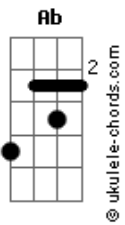

One Piece - O Saquê de Binks (Versão Netflix)

tom:

Ab (forma dos acordes no tom de F)

Capostrate na 3ª casa

C
Yohohoho yohoho ho
C C
Yohohoho yohoho ho
C C C A7
Yohohoho yohoho ho
Eb G C F7 C Eb G
Yohohoho yohoho ho

C F C F C
O saquê de binks vou, entregá-lo com louvor
F C F C Eb G
Com a brisa desse mar, felizes vamos ser
C F C F C
Com o Sol do entardecer, as correntes vou vencer
F C F C Dm7 G7 C
Círculos no céu estão as aves a cantar

C F C F C
Adeus a terra Natal, adeus porto sem igual
F C F C Eb G
Com um dom cantar e o barco pronto pra zarpar
C F C F C
Ouro e prata pelo ar, tudo vai se espalhar
F C F C Dm7 G7 C
Pros confins do mar estamos prontos pra seguir

[Melodia]

F7 C F7 C Eb G D7 G Am7 Bb Bb7

C F C F C
O saquê de binks vou, entregá-lo com louvor

Acordes

F C F C Eb G
Sou pirata vou cruzar agora o mar azul
C F C F C
O navio é nosso lar, nas ondas eu vou deitar
F C F C Dm7 G7 C
A caveira nessa vela ao vento a tremular

C F C F C
Olha o céu vai se rasgar, tempestade a chegar
F C F C Eb G
O tambor já vai tocar e ondas a dançar
C F C F C
O seu fim poderá ser, se a cabeça você perder
F C F C Dm7 G7 C
Se puder se conter verá o amanhecer

C
Yohohoho yohoho ho
C C
Yohohoho yohoho ho
C C C A7
Yohohoho yohoho ho
Eb G C
Yohohoho yohoho ho

C F C F C
O saquê de binks vou, entregá-lo com louvor
F C F C Eb G
Nossos sonhos vão cruzar e tudo acontecer
C F C F C
Mesmo sem me despedir sem jamais te encontrar
F C F C Dm7 G7 C
Penso em ti, não vou chorar, a noite brilhará

C F C F C
O saquê de binks vou, entregá-lo com louvor
F C F C Eb G
Com o dom cantar e o barco pronto pra zarpar
C F C F C
Não importa quem será, puro osso vai virar
F C F C Dm7 G7 C
Em um conto eterno e infeliz, com fadas a sorrir

C
Yohohoho yohoho ho
C C
Yohohoho yohoho ho
C C C A7
Yohohoho yohoho ho
Eb G C
Yohohoho yohoho ho