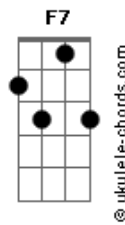

One Piece - O Saquê de Binks (Versão Netflix)

tom:

Ab (forma dos acordes no tom de F)

Capostrate na 3ª casa

C
Yohohoho yohoho ho
C C
Yohohoho yohoho ho
C C C A7
Yohohoho yohoho ho
Eb G C F7 C Eb G
Yohohoho yohoho ho

[Melodia]

F7 C F7 C Eb G D7 G Am7 Bb Bb7

C F C F C
O saquê de binks vou, entregá-lo com louvor

Acordes

F C F C Eb G
Sou pirata vou cruzar agora o mar azul
C F C F C
O navio é nosso lar, nas ondas eu vou deitar
F C F C Dm7 G7 C
A caveira nessa vela ao vento a tremular