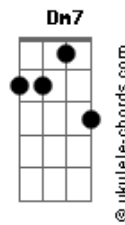

One Piece - O Saquê de Binks (Versão Netflix)

tom:

Ab (forma dos acordes no tom de F)

Capostrate na 3ª casa

C
Yohohoho yohoho ho
C C
Yohohoho yohoho ho
C C C A7
Yohohoho yohoho ho
Eb G C F7 C Eb G
Yohohoho yohoho ho

[Melodia]

F7 C F7 C Eb G D7 G Am7 Bb Bb7

C F C F C
O saquê de binks vou, entregá-lo com louvor

Acordes

F C F C Eb G
Sou pirata vou cruzar agora o mar azul
C F C F C
O navio é nosso lar, nas ondas eu vou deitar
F C F C Dm7 G7 C
A caveira nessa vela ao vento a tremular