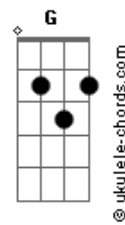

One Piece - O Saquê de Binks (Versão Netflix)

tom:

Ab (forma dos acordes no tom de F)

Capostrate na 3ª casa

C
Yohohoho yohoho ho
C C
Yohohoho yohoho ho
C C C A7
Yohohoho yohoho ho
Eb G C F7 C Eb G
Yohohoho yohoho ho

C F C F C
O saquê de binks vou, entregá-lo com louvor
F C F C Eb G
Com a brisa desse mar, felizes vamos ser
C F C F C
Com o Sol do entardecer, as correntes vou vencer
F C F C Dm7 G7 C
Círculos no céu estão as aves a cantar

C F C F C
Adeus a terra Natal, adeus porto sem igual
F C F C Eb G
Com um dom cantar e o barco pronto pra zarpar
C F C F C
Ouro e prata pelo ar, tudo vai se espalhar
F C F C Dm7 G7 C
Pros confins do mar estamos prontos pra seguir

[Melodia]

F7 C F7 C Eb G D7 G Am7 Bb Bb7

C F C F C
O saquê de binks vou, entregá-lo com louvor

Acordes

F C F C Eb G
Sou pirata vou cruzar agora o mar azul
C F C F C
O navio é nosso lar, nas ondas eu vou deitar
F C F C Dm7 G7 C
A caveira nessa vela ao vento a tremular

C F C F C
Olha o céu vai se rasgar, tempestade a chegar
F C F C Eb G
O tambor já vai tocar e ondas a dançar
C F C F C
O seu fim poderá ser, se a cabeça você perder
F C F C Dm7 G7 C
Se puder se conter verá o amanhecer

C
Yohohoho yohoho ho
C C
Yohohoho yohoho ho
C C C A7
Yohohoho yohoho ho
Eb G C
Yohohoho yohoho ho

C F C F C
O saquê de binks vou, entregá-lo com louvor
F C F C Eb G
Nossos sonhos vão cruzar e tudo acontecer
C F C F C
Mesmo sem me despedir sem jamais te encontrar
F C F C Dm7 G7 C
Penso em ti, não vou chorar, a noite brilhará

C F C F C
O saquê de binks vou, entregá-lo com louvor
F C F C Eb G
Com o dom cantar e o barco pronto pra zarpar
C F C F C
Não importa quem será, puro osso vai virar
F C F C Dm7 G7 C
Em um conto eterno e infeliz, com fadas a sorrir

C
Yohohoho yohoho ho
C C
Yohohoho yohoho ho
C C C A7
Yohohoho yohoho ho
Eb G C
Yohohoho yohoho ho