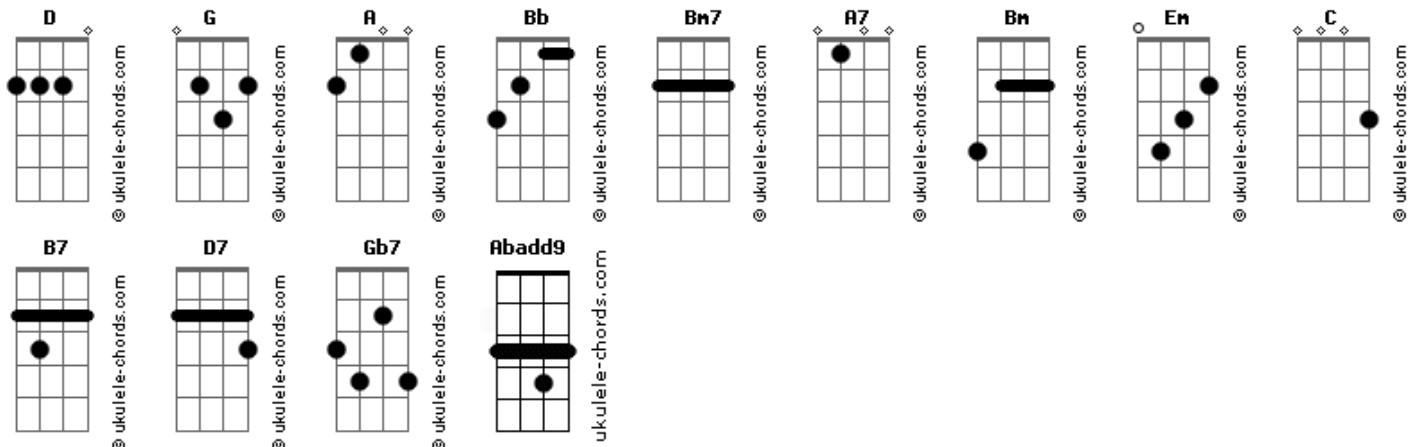

# One Piece - Dear Sunshine Português

tom:  
 D D G  
 Seu sorriso é como Sol  
 A Bb Bm7  
 Tem a luz do amanhecer  
 D G  
 A canção que existe em nós  
 A7 D  
 Cantaremos outra vez

[Primeira Parte]

D  
 Eu não sei mais  
 A Bm Bm7  
 O quanto corri até chegar  
 Contando  
 G D Em A7  
 Cicatrizes que já não podem machucar  
 Apenas  
 D A C B7  
 Tenho um mapa rumo ao tesouro, bem além desse azul  
 G  
 O amanhã  
 A7 D  
 Eu continuo a perseguir  
 D7 G A7 D  
 Em meu coração a promessa está  
 Bm7 G  
 Onde a esperança é  
 Bb Bm7  
 Profunda como o grande mar  
 D7 G A7 D C B7  
 Eu vou alcançar o sonho que ninguém viveu  
 Em Abadd9 A  
 E essa força eu abraçarei  
 D G  
 Seu sorriso é como Sol  
 A Bb Bm7  
 Tem a luz do amanhecer  
 D G  
 A canção que existe em nós  
 A7 D  
 Cantaremos outra vez  
 Bm7 G  
 Quando eu envelhecer  
 Gb7 Bb Bm  
 Não se apagará de mim  
 D G A7 D  
 O desejo que jurei realizar

## Acordes

D  
 Eu não sei mais  
 A Bm Bm7  
 Quanto lamento, aqui deixei  
 Contudo  
 G D Em A7  
 Os sorrisos são mais que as dores que enfrentei  
 Apenas  
 D A C B7  
 As memórias de coisas boas, no coração vou levar  
 G  
 Confiarei  
 A7 D  
 Ao longo desse caminhar  
 D7 G A7 D  
 A paixão em mim é maior que o mar  
 Bm7 G  
 Jamais se rende a dor  
 Bb Bm7  
 Resiste firme até o fim  
 D7 G A7 D C B7  
 Eu irei juntar seus sonhos com os sonhos meus  
 Em Abadd9 A  
 E a coragem vai nos proteger  
 D G  
 Seu sorriso é como Sol  
 A Bb Bm7  
 Tem a luz do amanhecer  
 D G  
 Se eu pensar em desistir  
 A7 D  
 Da canção me lembrarei  
 Bm7 G  
 Quando se esgotar a voz  
 Gb7 Bb Bm  
 As lembranças vão surgir  
 G A  
 Pra mostrar os momentos bons!  
 D G  
 Seu sorriso é como Sol  
 A Bb Bm7  
 Tem a luz do amanhecer  
 D G  
 A canção que existe em nós  
 A7 D  
 Cantaremos outra vez  
 Bm7 G  
 Quando eu envelhecer  
 Gb7 Bb Bm  
 Não se apagará de mim  
 D G A7 D  
 O desejo que jurei realizar