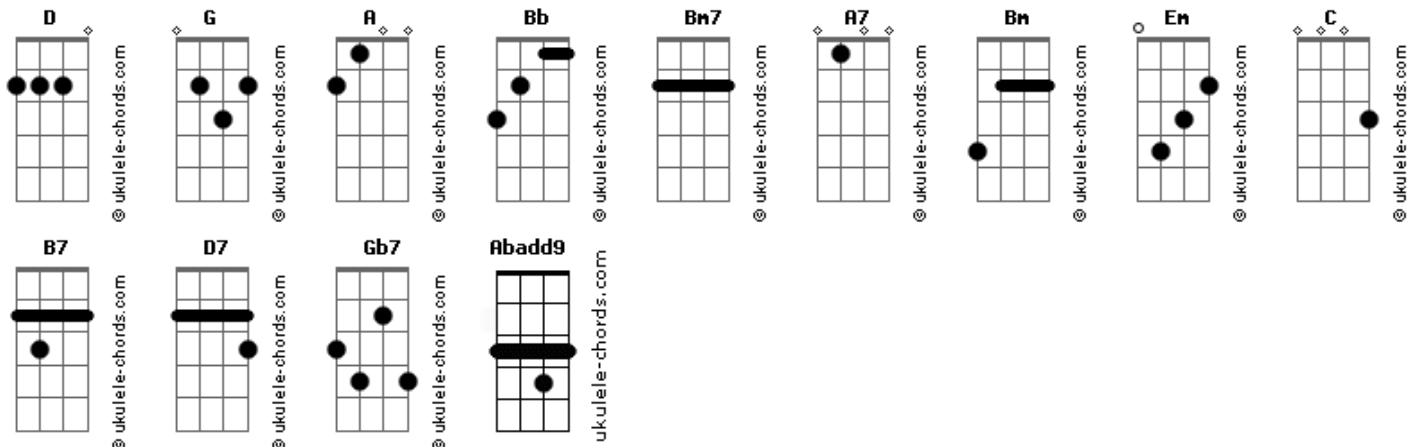

One Piece - Dear Sunshine Português

tom:
D D G
Seu sorriso é como Sol
A Bb Bm7
Tem a luz do amanhecer
D G
A canção que existe em nós
A7 D
Cantaremos outra vez

[Primeira Parte]

D
Eu não sei mais
A Bm Bm7
O quanto corri até chegar
Contando
G D Em A7
Cicatrizes que já não podem machucar
Apenas
D A C B7
Tenho um mapa rumo ao tesouro, bem além desse azul
G
O amanhã
A7 D
Eu continuo a perseguir
D7 G A7 D
Em meu coração a promessa está
Bm7 G
Onde a esperança é
Bb Bm7
Profunda como o grande mar
D7 G A7 D C B7
Eu vou alcançar o sonho que ninguém viveu
Em Abadd9 A
E essa força eu abraçarei

D G
Seu sorriso é como Sol
A Bb Bm7
Tem a luz do amanhecer
D G
A canção que existe em nós
A7 D
Cantaremos outra vez
Bm7 G
Quando eu envelhecer
Gb7 Bb Bm
Não se apagará de mim
D G A7 D
O desejo que jurei realizar

(Bm7 G A7 D)

Acordes

D
Eu não sei mais
A Bm Bm7
Quanto lamento, aqui deixei
Contudo
G D Em A7
Os sorrisos são mais que as dores que enfrentei
Apenas
D A C B7
As memórias de coisas boas, no coração vou levar
G
Confiarei
A7 D
Ao longo desse caminhar
D7 G A7 D
A paixão em mim é maior que o mar
Bm7 G
Jamais se rende a dor
Bb Bm7
Resiste firme até o fim
D7 G A7 D C B7
Eu irei juntar seus sonhos com os sonhos meus
Em Abadd9 A
E a coragem vai nos proteger

D G
Seu sorriso é como Sol
A Bb Bm7
Tem a luz do amanhecer
D G
Se eu pensar em desistir
A7 D
Da canção me lembrarei
Bm7 G
Quando se esgotar a voz
Gb7 Bb Bm
As lembranças vão surgir
G A
Pra mostrar os momentos bons!

D G
Seu sorriso é como Sol
A Bb Bm7
Tem a luz do amanhecer
D G
A canção que existe em nós
A7 D
Cantaremos outra vez
Bm7 G
Quando eu envelhecer
Gb7 Bb Bm
Não se apagará de mim
D G A7 D
O desejo que jurei realizar