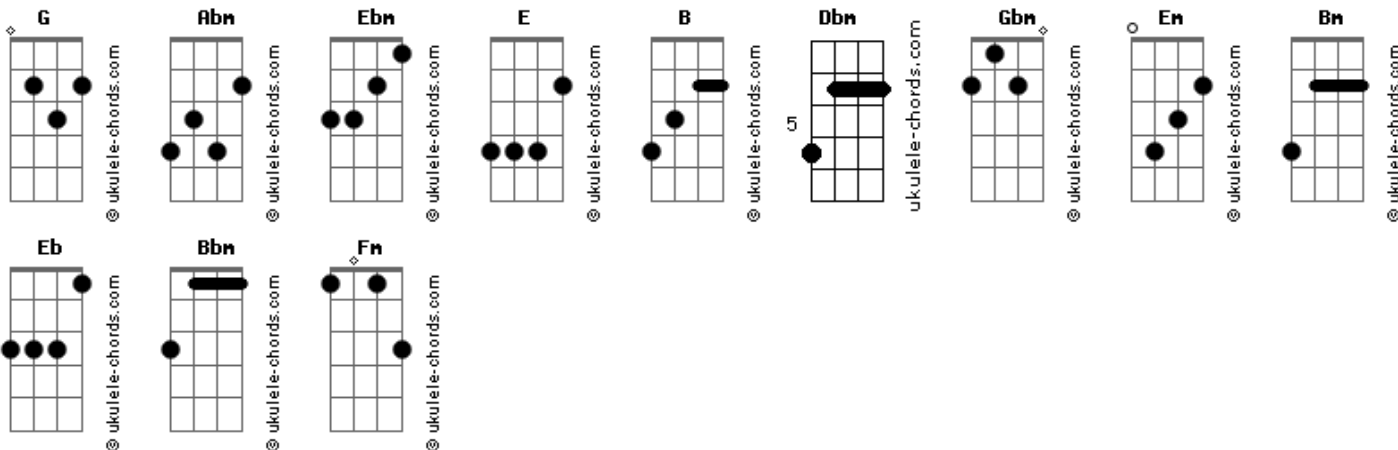

One Ok Rock - Yokubou Ni Michi Ta Seinendan

tom:

Intro: Abm Ebm ^G E B

Abm Dbm Gbm B
 Ichido wa ano hikari wo mitanda yo totemo KIREI de
 Abm Dbm Gbm B
 Demo ima omoeba kitanakatta are wa iwayuru Bad Day Dreams
 Abm Dbm Gbm B
 Hikari ga mabushi sugite mawari ga miezu tada tada hibi wo
 Abm Dbm Gbm B
 Bou ni futteta ano hi ima dakara waraeru yo

Abm Dbm Gbm B
 Ichido wa ano maku wo aketanda yo totemo omokute
 Abm Dbm Gbm B
 Pressure, IYAmi sore ni katsu tame ni tada iya na YATSU de
 Abm Dbm Gbm B
 Soshite ki ga tsuku to makkura na heya ni hitori bocchi datta
 Abm Dbm Gbm B
 Owatta... mou modorenai... nante... aruku no mo yameta

[Refrão]

Abm Gbm
 Demo I'm not alone. I'm not alone
 E
 We're not, We're not, We're not alone
 Abm Gbm Em Gbm

Acordes

Okane ja kaenai mono te ni irete, whoah

[Segunda Parte]

Abm Ebm E Bm Bm
 Mou ichido hikari abite soshite kondo wa damasarenu you ni
 Abm Ebm E Bm Bm
 Bokura wa ima mezasu yo yokubou ni michita seinendan
 Abm Ebm E Bm Bm
 Dareka ga itta kotoba sore sura sono toki wa nagashite
 Abm Ebm E Bm Bm
 Ima ni natte kidzuita yo yokubou ni maketa shounendan

(E B Bm Abm)
 (E B Bm Abm)
 (E B Abm Dbm Eb)

[Refrão]

Abm Gbm
 So, I know you know? You know I know?
 Em
 We have, We have, We have grown
 Abm Gbm E Gbm
 Torawarenai you ni to ue multe aruku

[Terceira Parte]