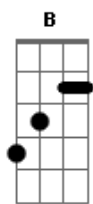

Onde Está? - Dias de Chuva

Tom: B

(com acordes na forma de Capotraste na 2ª casa A)

Os dias de chuva são tão necessários
quanto as folhas que caem anunciando nova vida
Pensando no que há de vir
sinto a dor tocar e me arrepiar

quem dera fosse fácil assim

Sinto você tão perto de mim
e ao mesmo tempo vai se esvaindo, se acabando
estou à espera do inverno
Quero amar sem ter que chorar
Quero não ter que entregar
Tudo o que eu senti vai contigo, estou em paz.

Acordes