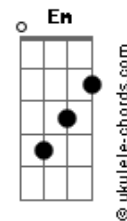

Onda Vaga - No Es Un Exceso

Tom: C

Dm Am G
Si crece como un río de frente,
si sale de un lugar que no es el del siempre,
si no llego a tomarme los trenes,
no me voy a ir.

Dm Am
Si no calculo tanto los días,
si voy gozando errante a la deriva,
si me saco la culpa de encima,
no me voy a ir.

Dm Am
Te lo digo a vos,
G
me lo digo a mí,
Dm Am G
lo que más quiero es que ahora estés feliz.

C Em Am
Así yo me quedo tranquilo
C Em Am
y vos sos feliz
C Em Am
Así yo me quedo tranquilo
C Em Am
y vos sos feliz

F7M C Em Am F7M C B7

```
E|---5---3---3-----3-----5-3-----2-----|
B|-----5---3-5-----3-5-----3-5-----|
G|-----|
D|-----|
A|-----|
E|-----|
```

Dm Am
Si crece como un río de frente,
G
si sale de un lugar que no es el del siempre,
Dm Am

Acordes

si no llego a tomarme los trenes,
no me voy a ir.
Dm Am G
Mía luz del día, otra mañana concebida,
Dm Am
la ciencia es flor del tiempo,
G
Y vos mi águila, mi América

C Em
Surge el fuego alrededor del fuego,
Am
no es un exceso que quiera más de eso.

C Em Am

C Em
Surge el fuego alrededor del fuego,
Am
no es un exceso que quiera más de eso.

C Em Am

C Em
Surge el fuego alrededor del fuego,
(Así yo...)

Am
no es un exceso que quiera más de eso
(...me quedo tranquilo...)

C Em Am
(...y vos sos feliz)

C Em
Surge el fuego alrededor del fuego,
(Así yo...)

Am
no es un exceso que quiera más de eso
(...me quedo tranquilo...)

C Em Am
(...y vos sos feliz)

F7M C Em Am F7M C B7

```
E|---5-3--3-----Am F7M C B7-----3--2-----|
B|-----5--3-5-6-5-3-----5---3-----|
G|-----5-4-----5-----|
D|-----5-----|
A|-----|
E|-----|
```