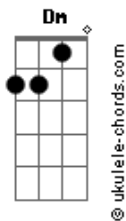

Onda Vaga - No Es Un Exceso

Tom: C

Dm Am G
Si crece como un río de frente,
si sale de un lugar que no es el del siempre,
si no llego a tomarme los trenes,
no me voy a ir.

Dm Am
Si no calculo tanto los días,
si voy gozando errante a la deriva,
si me saco la culpa de encima,
no me voy a ir.

Dm Am
Te lo digo a vos,
G
me lo digo a mí,
Dm Am G
lo que más quiero es que ahora estés feliz.

C Em Am
Así yo me quedo tranquilo
C Em Am
y vos sos feliz
C Em Am
Así yo me quedo tranquilo
C Em Am
y vos sos feliz

F7M C Em Am F7M C B7

```
E|---5---3---3-----3-----5-3-----2-----|
B|-----5---3-5-----3-5-----3-5-----|
G|-----|
D|-----|
A|-----|
E|-----|
```

Dm Am
Si crece como un río de frente,
G
si sale de un lugar que no es el del siempre,
Dm Am

Acordes

si no llego a tomarme los trenes,
no me voy a ir.
Dm Am G
Mía luz del día, otra mañana concebida,
Dm Am
la ciencia es flor del tiempo,
G
Y vos mi águila, mi América

C Em
Surge el fuego alrededor del fuego,
Am
no es un exceso que quiera más de eso.

C Em Am

C Em
Surge el fuego alrededor del fuego,
Am
no es un exceso que quiera más de eso.

C Em Am

C Em
Surge el fuego alrededor del fuego,
(Así yo...)

Am
no es un exceso que quiera más de eso
(...me quedo tranquilo...)

C Em Am
(...y vos sos feliz)

C Em
Surge el fuego alrededor del fuego,
(Así yo...)

Am
no es un exceso que quiera más de eso
(...me quedo tranquilo...)

C Em Am
(...y vos sos feliz)

F7M C Em Am F7M C B7

```
E|---5-3--3-----Am F7M C B7-----3--2-----|
B|-----5--3-5-6-5-3-----5---3-----|
G|-----5-4-----5-----|
D|-----5-----|
A|-----|
E|-----|
```