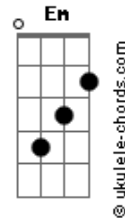

Onda Vaga - No Es Un Exceso

Tom: C

Dm Am G
Si crece como un río de frente,
si sale de un lugar que no es el del siempre,
si no llego a tomarme los trenes,
no me voy a ir.

Dm Am
Si no calculo tanto los días,
si voy gozando errante a la deriva,
si me saco la culpa de encima,
no me voy a ir.

Dm Am
Te lo digo a vos,
G
me lo digo a mí,
Dm Am G
lo que más quiero es que ahora estés feliz.

C Em Am
Así yo me quedo tranquilo
C Em Am
y vos sos feliz
C Em Am
Así yo me quedo tranquilo
C Em Am
y vos sos feliz

F7M C Em Am F7M C B7

```
E|---5---3---3-----3-----5-3-----2-----|
B|-----5---3-5-----3-5-----3-5-----|
G|-----|
D|-----|
A|-----|
E|-----|
```

Dm Am
Si crece como un río de frente,
G
si sale de un lugar que no es el del siempre,
Dm Am

Acordes

si no llego a tomarme los trenes,
no me voy a ir.
Dm Am G
Mía luz del día, otra mañana concebida,
Dm Am
la ciencia es flor del tiempo,
G
Y vos mi águila, mi América

C Em
Surge el fuego alrededor del fuego,
Am
no es un exceso que quiera más de eso.

C Em Am
C Em Am
Surge el fuego alrededor del fuego,
Am
no es un exceso que quiera más de eso.

C Em Am
C Em Am
Surge el fuego alrededor del fuego,
(Así yo...)

Am
no es un exceso que quiera más de eso
(...me quedo tranquilo...
C Em Am
(...y vos sos feliz)

C Em
Surge el fuego alrededor del fuego,
(Así yo...)

Am
no es un exceso que quiera más de eso
(...me quedo tranquilo...
C Em Am
(...y vos sos feliz)

F7M C Em Am F7M C B7

```
E|---5-3--3-----Am F7M C B7-----3--2-----|
B|-----5--3-5-6-5-3-----5---3-----|
G|-----5-4-----5-----|
D|-----5-----|
A|-----|
E|-----|
```