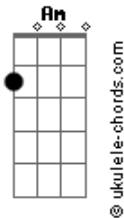

Onda Vaga - No Es Un Exceso

Tom: C

Dm Am G
Si crece como un río de frente,
si sale de un lugar que no es el del siempre,
si no llego a tomarme los trenes,
no me voy a ir.

Dm Am
Si no calculo tanto los días,
si voy gozando errante a la deriva,
si me saco la culpa de encima,
no me voy a ir.

Dm Am
Te lo digo a vos,
G
me lo digo a mí,
Dm Am G
lo que más quiero es que ahora estés feliz.

C Em Am
Así yo me quedo tranquilo
C Em Am
y vos sos feliz
C Em Am
Así yo me quedo tranquilo
C Em Am
y vos sos feliz

F7M C Em Am F7M C B7

```
E|---5---3---3-----3-----5-3-----2-----|
B|-----5---3-5-----3-5-----3-5-----|
G|-----|
D|-----|
A|-----|
E|-----|
```

Dm Am
Si crece como un río de frente,
G
si sale de un lugar que no es el del siempre,
Dm Am

Acordes

si no llego a tomarme los trenes,
no me voy a ir.
Dm Am G
Mía luz del día, otra mañana concebida,
Dm Am
la ciencia es flor del tiempo,
G
Y vos mi águila, mi América

C Em
Surge el fuego alrededor del fuego,
Am
no es un exceso que quiera más de eso.

C Em Am
C Em Am
Surge el fuego alrededor del fuego,
Am
no es un exceso que quiera más de eso.

C Em Am
C Em Am
Surge el fuego alrededor del fuego,
(Así yo...)

Am
no es un exceso que quiera más de eso
(...me quedo tranquilo...
C Em Am
(...y vos sos feliz)

C Em
Surge el fuego alrededor del fuego,
(Así yo...)

Am
no es un exceso que quiera más de eso
(...me quedo tranquilo...
C Em Am
(...y vos sos feliz)

F7M C Em Am F7M C B7

```
E|---5-3--3-----Am F7M C B7-----3--2-----|
B|-----5--3-5-6-5-3-----5---3-----|
G|-----5-4-----5-----|
D|-----5-----|
A|-----|
E|-----|
```