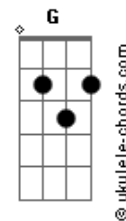

Onda Vaga - No Es Un Exceso

Tom: C

Dm Am G
Si crece como un río de frente,
si sale de un lugar que no es el del siempre,
si no llego a tomarme los trenes,
no me voy a ir.

Dm Am
Si no calculo tanto los días,
si voy gozando errante a la deriva,
si me saco la culpa de encima,
no me voy a ir.

Dm Am
Te lo digo a vos,
G
me lo digo a mí,
Dm Am G
lo que más quiero es que ahora estés feliz.

C Em Am
Así yo me quedo tranquilo
C Em Am
y vos sos feliz
C Em Am
Así yo me quedo tranquilo
C Em Am
y vos sos feliz

F7M C Em Am F7M C B7

```
E|---5---3---3-----3-----5-3-----2-----|
B|-----5---3-5-----3-5-----3-5-----|
G|-----|
D|-----|
A|-----|
E|-----|
```

Dm Am
Si crece como un río de frente,
G
si sale de un lugar que no es el del siempre,
Dm Am

Acordes

si no llego a tomarme los trenes,
no me voy a ir.
Dm Am G
Mía luz del día, otra mañana concebida,
Dm Am
la ciencia es flor del tiempo,
G
Y vos mi águila, mi América

C Em
Surge el fuego alrededor del fuego,
Am
no es un exceso que quiera más de eso.

C Em Am

C Em
Surge el fuego alrededor del fuego,
Am
no es un exceso que quiera más de eso.

C Em Am

C Em
Surge el fuego alrededor del fuego,
(Así yo...)

Am
no es un exceso que quiera más de eso
(...me quedo tranquilo...)

C Em Am
(...y vos sos feliz)

C Em
Surge el fuego alrededor del fuego,
(Así yo...)

Am
no es un exceso que quiera más de eso
(...me quedo tranquilo...)

C Em Am
(...y vos sos feliz)

F7M C Em Am F7M C B7

```
E|---5-3--3-----Am F7M C B7-----3--2-----|
B|-----5--3-5-6-5-3-----5---3-----|
G|-----5-4-----5-----|
D|-----5-----|
A|-----|
E|-----|
```