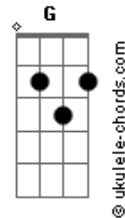

Onda Vaga - No Es Un Exceso

Tom: C

Dm Am G
Si crece como un río de frente,
si sale de un lugar que no es el del siempre,
si no llego a tomarme los trenes,
no me voy a ir.

Dm Am
Si no calculo tanto los días,
si voy gozando errante a la deriva,
si me saco la culpa de encima,
no me voy a ir.

Dm Am
Te lo digo a vos,
G
me lo digo a mí,
Dm Am G
lo que más quiero es que ahora estés feliz.

C Em Am
Así yo me quedo tranquilo
C Em Am
y vos sos feliz
C Em Am
Así yo me quedo tranquilo
C Em Am
y vos sos feliz

F7M C Em Am F7M C B7

```
E|---5---3---3-----3-----5-3-----2-----|
B|-----5---3-5-----3-5-----3-5-----|
G|-----|
D|-----|
A|-----|
E|-----|
```

Dm Am
Si crece como un río de frente,
G
si sale de un lugar que no es el del siempre,
Dm Am

Acordes

si no llego a tomarme los trenes,
no me voy a ir.
Dm Am G
Mía luz del día, otra mañana concebida,
Dm Am
la ciencia es flor del tiempo,
G
Y vos mi águila, mi América

C Em
Surge el fuego alrededor del fuego,
Am
no es un exceso que quiera más de eso.

C Em Am
C Em Am
Surge el fuego alrededor del fuego,
Am
no es un exceso que quiera más de eso.

C Em Am
C Em Am
Surge el fuego alrededor del fuego,
(Así yo...)

Am
no es un exceso que quiera más de eso
(...me quedo tranquilo...
C Em Am
(...y vos sos feliz)

C Em
Surge el fuego alrededor del fuego,
(Así yo...)

Am
no es un exceso que quiera más de eso
(...me quedo tranquilo...
C Em Am
(...y vos sos feliz)

F7M C Em Am F7M C B7

```
E|---5-3--3-----Am F7M C B7-----3--2-----|
B|-----5--3-5-6-5-3-----5---3-----|
G|-----5-4-----5-----|
D|-----5-----|
A|-----|
E|-----|
```