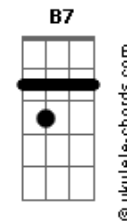

Onda Vaga - No Es Un Exceso

Tom: C

Dm Am G
Si crece como un río de frente,
si sale de un lugar que no es el del siempre,
si no llego a tomarme los trenes,
no me voy a ir.

Dm Am
Si no calculo tanto los días,
si voy gozando errante a la deriva,
si me saco la culpa de encima,
no me voy a ir.

Dm Am
Te lo digo a vos,
G
me lo digo a mí,
Dm Am G
lo que más quiero es que ahora estés feliz.

C Em Am
Así yo me quedo tranquilo
C Em Am
y vos sos feliz
C Em Am
Así yo me quedo tranquilo
C Em Am
y vos sos feliz

F7M C Em Am F7M C B7

```
E|---5---3---3-----3-----5-3-----2-----|
B|-----5---3-5-----3-5-----3-5-----|
G|-----|
D|-----|
A|-----|
E|-----|
```

Dm Am
Si crece como un río de frente,
G
si sale de un lugar que no es el del siempre,
Dm Am

Acordes

si no llego a tomarme los trenes,
no me voy a ir.
Dm Am G
Mía luz del día, otra mañana concebida,
Dm Am
la ciencia es flor del tiempo,
G
Y vos mi águila, mi América

C Em
Surge el fuego alrededor del fuego,
Am
no es un exceso que quiera más de eso.

C Em Am

C Em
Surge el fuego alrededor del fuego,
Am
no es un exceso que quiera más de eso.

C Em Am

C Em
Surge el fuego alrededor del fuego,
(Así yo...)

Am
no es un exceso que quiera más de eso
(...me quedo tranquilo...)

C Em Am
(...y vos sos feliz)

C Em
Surge el fuego alrededor del fuego,
(Así yo...)

Am
no es un exceso que quiera más de eso
(...me quedo tranquilo...)

C Em Am
(...y vos sos feliz)

F7M C Em Am F7M C B7

```
E|---5-3--3-----Am F7M C B7-----3--2-----|
B|-----5--3-5-6-5-3-----5---3-----|
G|-----5-4-----5-----|
D|-----5-----|
A|-----|
E|-----|
```