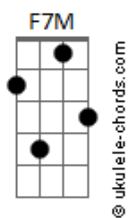

Onda Vaga - No Es Un Exceso

Tom: C

Dm Am G
Si crece como un río de frente,
si sale de un lugar que no es el del siempre,
si no llego a tomarme los trenes,
no me voy a ir.

Dm Am
Si no calculo tanto los días,
si voy gozando errante a la deriva,
si me saco la culpa de encima,
no me voy a ir.

Dm Am
Te lo digo a vos,
G
me lo digo a mí,
Dm Am G
lo que más quiero es que ahora estés feliz.

C Em Am
Así yo me quedo tranquilo
C Em Am
y vos sos feliz
C Em Am
Así yo me quedo tranquilo
C Em Am
y vos sos feliz

F7M C Em Am F7M C B7

```
E|---5---3---3-----3-----5-3-----2-----|
B|-----5---3-5-----3-5-----3-5-----|
G|-----|
D|-----|
A|-----|
E|-----|
```

Dm Am
Si crece como un río de frente,
G
si sale de un lugar que no es el del siempre,
Dm Am

Acordes

si no llego a tomarme los trenes,
no me voy a ir.
Dm Am G
Mía luz del día, otra mañana concebida,
Dm Am
la ciencia es flor del tiempo,
G
Y vos mi águila, mi América

C Em
Surge el fuego alrededor del fuego,
Am
no es un exceso que quiera más de eso.

C Em Am
C Em Am
Surge el fuego alrededor del fuego,
Am
no es un exceso que quiera más de eso.

C Em Am
C Em Am
Surge el fuego alrededor del fuego,
(Así yo...)

Am
no es un exceso que quiera más de eso
(...me quedo tranquilo...
C Em Am
(...y vos sos feliz)

C Em
Surge el fuego alrededor del fuego,
(Así yo...)

Am
no es un exceso que quiera más de eso
(...me quedo tranquilo...
C Em Am
(...y vos sos feliz)

F7M C Em Am F7M C B7

```
E|---5-3--3-----Am F7M C B7-----3--2-----|
B|-----5--3-5-6-5-3-----5---3-----|
G|-----5-4-----5-----|
D|-----5-----|
A|-----|
E|-----|
```