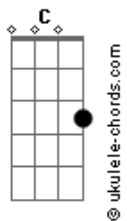

Onda Vaga - No Es Un Exceso

Tom: C

Dm Am G
Si crece como un río de frente,
si sale de un lugar que no es el del siempre,
si no llego a tomarme los trenes,
no me voy a ir.

Dm Am
Si no calculo tanto los días,
si voy gozando errante a la deriva,
si me saco la culpa de encima,
no me voy a ir.

Dm Am
Te lo digo a vos,
G
me lo digo a mí,
Dm Am G
lo que más quiero es que ahora estés feliz.

C Em Am
Así yo me quedo tranquilo
C Em Am
y vos sos feliz
C Em Am
Así yo me quedo tranquilo
C Em Am
y vos sos feliz

F7M C Em Am F7M C B7

```
E|---5---3---3-----3-----5-3-----2-----|
B|-----5---3-5-----3-5-----3-5-----|
G|-----|
D|-----|
A|-----|
E|-----|
```

Dm Am
Si crece como un río de frente,
G
si sale de un lugar que no es el del siempre,
Dm Am

Acordes

si no llego a tomarme los trenes,
no me voy a ir.
Dm Am G
Mía luz del día, otra mañana concebida,
Dm Am
la ciencia es flor del tiempo,
G
Y vos mi águila, mi América

C Em
Surge el fuego alrededor del fuego,
Am
no es un exceso que quiera más de eso.

C Em Am

C Em
Surge el fuego alrededor del fuego,
Am
no es un exceso que quiera más de eso.

C Em Am

C Em
Surge el fuego alrededor del fuego,
(Así yo...)

Am
no es un exceso que quiera más de eso
(...me quedo tranquilo...)

C Em Am
(...y vos sos feliz)

C Em
Surge el fuego alrededor del fuego,
(Así yo...)

Am
no es un exceso que quiera más de eso
(...me quedo tranquilo...)

C Em Am
(...y vos sos feliz)

F7M C Em Am F7M C B7

```
E|---5-3--3-----Am F7M C B7-----3--2-----|
B|-----5--3-5-6-5-3-----5---3-----|
G|-----5-4-----5-----|
D|-----5-----|
A|-----|
E|-----|
```