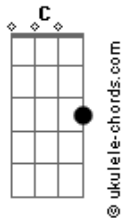

Onda Vaga - No Es Un Exceso

Tom: C

Dm Am G
Si crece como un río de frente,
si sale de un lugar que no es el del siempre,
si no llego a tomarme los trenes,
no me voy a ir.

Dm Am
Si no calculo tanto los días,
si voy gozando errante a la deriva,
si me saco la culpa de encima,
no me voy a ir.

Dm Am
Te lo digo a vos,
G
me lo digo a mí,
Dm Am G
lo que más quiero es que ahora estés feliz.

C Em Am
Así yo me quedo tranquilo
C Em Am
y vos sos feliz
C Em Am
Así yo me quedo tranquilo
C Em Am
y vos sos feliz

F7M C Em Am F7M C B7

```
E|---5---3---3-----3-----5-3-----2-----|
B|-----5---3-5-----3-5-----3-5-----|
G|-----|
D|-----|
A|-----|
E|-----|
```

Dm Am
Si crece como un río de frente,
G
si sale de un lugar que no es el del siempre,
Dm Am

Acordes

si no llego a tomarme los trenes,
no me voy a ir.
Dm Am G
Mía luz del día, otra mañana concebida,
Dm Am
la ciencia es flor del tiempo,
G
Y vos mi águila, mi América

C Em
Surge el fuego alrededor del fuego,
Am
no es un exceso que quiera más de eso.

C Em Am
C Em Am
Surge el fuego alrededor del fuego,
Am
no es un exceso que quiera más de eso.

C Em Am
C Em Am
Surge el fuego alrededor del fuego,
(Así yo...)

Am
no es un exceso que quiera más de eso
(...me quedo tranquilo...
C Em Am
(...y vos sos feliz)

C Em
Surge el fuego alrededor del fuego,
(Así yo...)

Am
no es un exceso que quiera más de eso
(...me quedo tranquilo...
C Em Am
(...y vos sos feliz)

F7M C Em Am F7M C B7

```
E|---5-3--3-----Am F7M C B7-----3--2-----|
B|-----5--3-5-6-5-3-----5---3-----|
G|-----5-4-----5-----|
D|-----5-----|
A|-----|
E|-----|
```