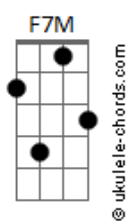

Onda Vaga - No Es Un Exceso

Tom: C

Dm Am G
Si crece como un río de frente,
si sale de un lugar que no es el del siempre,
si no llego a tomarme los trenes,
no me voy a ir.

Dm Am
Si no calculo tanto los días,
si voy gozando errante a la deriva,
si me saco la culpa de encima,
no me voy a ir.

Dm Am
Te lo digo a vos,
G
me lo digo a mí,
Dm Am G
lo que más quiero es que ahora estés feliz.

C Em Am
Así yo me quedo tranquilo
C Em Am
y vos sos feliz
C Em Am
Así yo me quedo tranquilo
C Em Am
y vos sos feliz

F7M C Em Am F7M C B7

```
E|---5---3---3-----3-----5-3-----2-----|
B|-----5---3-5-----3-5-----3-5-----|
G|-----|
D|-----|
A|-----|
E|-----|
```

Dm Am
Si crece como un río de frente,
G
si sale de un lugar que no es el del siempre,
Dm Am

Acordes

si no llego a tomarme los trenes,
no me voy a ir.
Dm Am G
Mía luz del día, otra mañana concebida,
Dm Am
la ciencia es flor del tiempo,
G
Y vos mi águila, mi América

C Em
Surge el fuego alrededor del fuego,
Am
no es un exceso que quiera más de eso.

C Em Am

C Em
Surge el fuego alrededor del fuego,
Am
no es un exceso que quiera más de eso.

C Em Am

C Em
Surge el fuego alrededor del fuego,
(Así yo...)

Am
no es un exceso que quiera más de eso
(...me quedo tranquilo...)

C Em Am
(...y vos sos feliz)

C Em
Surge el fuego alrededor del fuego,
(Así yo...)

Am
no es un exceso que quiera más de eso
(...me quedo tranquilo...)

C Em Am
(...y vos sos feliz)

F7M C Em Am F7M C B7

```
E|---5-3--3-----Am F7M C B7-----3--2-----|
B|-----5--3-5-6-5-3-----5---3-----|
G|-----5-4-----5-----|
D|-----5-----|
A|-----|
E|-----|
```