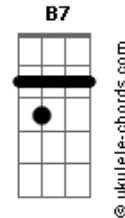

Onda Vaga - No Es Un Exceso

Tom: C

Dm Am G
Si crece como un río de frente,
si sale de un lugar que no es el del siempre,
si no llego a tomarme los trenes,
no me voy a ir.

Dm Am
Si no calculo tanto los días,
si voy gozando errante a la deriva,
si me saco la culpa de encima,
no me voy a ir.

Dm Am
Te lo digo a vos,
G
me lo digo a mí,
Dm Am G
lo que más quiero es que ahora estés feliz.

C Em Am
Así yo me quedo tranquilo
C Em Am
y vos sos feliz
C Em Am
Así yo me quedo tranquilo
C Em Am
y vos sos feliz

F7M C Em Am F7M C B7

```
E|---5---3---3-----3-----5-3-----2-----|
B|-----5---3-5-----3-5-----3-5-----|
G|-----|
D|-----|
A|-----|
E|-----|
```

Dm Am
Si crece como un río de frente,
G
si sale de un lugar que no es el del siempre,
Dm Am

Acordes

si no llego a tomarme los trenes,
no me voy a ir.
Dm Am G
Mía luz del día, otra mañana concebida,
Dm Am
la ciencia es flor del tiempo,
G
Y vos mi águila, mi América

C Em
Surge el fuego alrededor del fuego,
Am
no es un exceso que quiera más de eso.

C Em Am
C Em Am
Surge el fuego alrededor del fuego,
Am
no es un exceso que quiera más de eso.

C Em Am
C Em Am
Surge el fuego alrededor del fuego,
(Así yo...)

Am
no es un exceso que quiera más de eso
(...me quedo tranquilo...
C Em Am
(...y vos sos feliz)

C Em
Surge el fuego alrededor del fuego,
(Así yo...)

Am
no es un exceso que quiera más de eso
(...me quedo tranquilo...
C Em Am
(...y vos sos feliz)

F7M C Em Am F7M C B7

```
E|---5-3--3-----Am F7M C B7-----3--2-----|
B|-----5--3-5-6-5-3-----5---3-----|
G|-----5-4-----5-----|
D|-----5-----|
A|-----|
E|-----|
```