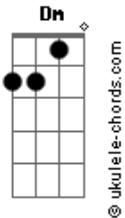

Onda Vaga - No Es Un Exceso

Tom: C

Dm Am G
Si crece como un río de frente,
si sale de un lugar que no es el del siempre,
si no llego a tomarme los trenes,
no me voy a ir.

Dm Am
Si no calculo tanto los días,
si voy gozando errante a la deriva,
si me saco la culpa de encima,
no me voy a ir.

Dm Am
Te lo digo a vos,
G
me lo digo a mí,
Dm Am G
lo que más quiero es que ahora estés feliz.

C Em Am
Así yo me quedo tranquilo
C Em Am
y vos sos feliz
C Em Am
Así yo me quedo tranquilo
C Em Am
y vos sos feliz

F7M C Em Am F7M C B7

```
E|---5---3---3-----3-----5-3-----2-----|
B|-----5---3-5-----3-5-----3-5-----|
G|-----|
D|-----|
A|-----|
E|-----|
```

Dm Am
Si crece como un río de frente,
G
si sale de un lugar que no es el del siempre,
Dm Am

Acordes

si no llego a tomarme los trenes,
no me voy a ir.
Dm Am G
Mía luz del día, otra mañana concebida,
Dm Am
la ciencia es flor del tiempo,
G
Y vos mi águila, mi América

C Em
Surge el fuego alrededor del fuego,
Am
no es un exceso que quiera más de eso.

C Em Am
C Em Am
Surge el fuego alrededor del fuego,
Am
no es un exceso que quiera más de eso.

C Em Am
C Em Am
Surge el fuego alrededor del fuego,
(Así yo...)

Am
no es un exceso que quiera más de eso
(...me quedo tranquilo...
C Em Am
(...y vos sos feliz)

C Em
Surge el fuego alrededor del fuego,
(Así yo...)

Am
no es un exceso que quiera más de eso
(...me quedo tranquilo...
C Em Am
(...y vos sos feliz)

F7M C Em Am F7M C B7

```
E|---5-3--3-----Am F7M C B7-----3--2-----|
B|-----5--3-5-6-5-3-----5---3-----|
G|-----5-4-----5-----|
D|-----5-----|
A|-----|
E|-----|
```