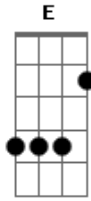

# Onda Errada Hc! - Gatinho Polícia

tom:

G

C

Gatinho! Polícia!

E

Vem cá me dar uma dura

A Enfia a mão no meu bolso e me joga na viatura

C Gatinho! Polícia!

E

Eu quero te ver sem farda

A Ver se essa sua macheza também é a prova de bala

## Acordes

© ukulele-chords.com

© ukulele-chords.com

© ukulele-chords.com

© ukulele-chords.com

Milico! Polícia!

Filhote da ditadura

Só sabe falar grosso quando tá com a arma na cintura