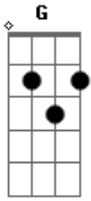

# Onda Errada Hc! - Gatinho Polícia

tom:

G

C

Gatinho! Polícia!

E

Vem cá me dar uma dura

A Enfia a mão no meu bolso e me joga na viatura

C Gatinho! Polícia!

E

Eu quero te ver sem farda

A Ver se essa sua macheza também é a prova de bala

## Acordes

© ukulele-chords.com

© ukulele-chords.com

© ukulele-chords.com

© ukulele-chords.com

Milico! Polícia!

Filhote da ditadura

Só sabe falar grosso quando tá com a arma na cintura