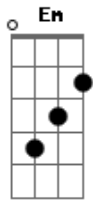

Onda Dura Somos - Sublime Graça (Broken Vessels - Amazing Grace)

Tom: G

Instrumental 4x: Em G Em G

Em G
Em pedaços minha alma estava
Mas por Sua graça refeito sou
Em G
Sem nada em troca fui resgatado
D C
Me libertou, Me libertou!

G D
Sublime graça doce o som
Em C
Que salva o pecador
G D
Fui cego e agora posso ver
Em C
Perdido e me encontrou

G D
Agora posso ver!
Em C
Eu posso ver Seus olhos de amor!
G D Em C

Pra que eu possa viver Sua vida Ele entregou!

Em G
Mesmo com falhas e com fraquezas
Em G
O Teu tesouro em mim está
Em G
Minha vida entrego, serei teu vaso
D C
Pro mundo ver, o Teu poder!

G D
Sublime graça doce o som
Em C
Que salva o pecador
G D
Fui cego e agora posso ver
Em C
Perdido e me encontrou

G D
Agora posso ver!
Em C
Eu posso ver Seus olhos de amor!
G D Em C
Pra que eu possa viver Sua vida Ele entregou!

Acordes

© ukulele-chords.com

© ukulele-chords.com

© ukulele-chords.com

© ukulele-chords.com