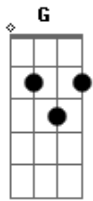

Onda Dura Somos - Sublime Graça (Broken Vessels - Amazing Grace)

Tom: G

Instrumental 4x: Em G Em G

Em G
Em pedaços minha alma estava
Mas por Sua graça refeito sou
Em G
Sem nada em troca fui resgatado
D C
Me libertou, Me libertou!

G D
Sublime graça doce o som
Em C
Que salva o pecador
G D
Fui cego e agora posso ver
Em C
Perdido e me encontrou

G D
Agora posso ver!
Em C
Eu posso ver Seus olhos de amor!
G D Em C

Pra que eu possa viver Sua vida Ele entregou!

Em G
Mesmo com falhas e com fraquezas
Em G
O Teu tesouro em mim está
Em G
Minha vida entrego, serei teu vaso
D C
Pro mundo ver, o Teu poder!

G D
Sublime graça doce o som
Em C
Que salva o pecador
G D
Fui cego e agora posso ver
Em C
Perdido e me encontrou

G D
Agora posso ver!
Em C
Eu posso ver Seus olhos de amor!
G D Em C
Pra que eu possa viver Sua vida Ele entregou!

Acordes

© ukulele-chords.com

© ukulele-chords.com

© ukulele-chords.com

© ukulele-chords.com