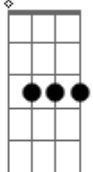

© ukulele-chords.com

Gm7