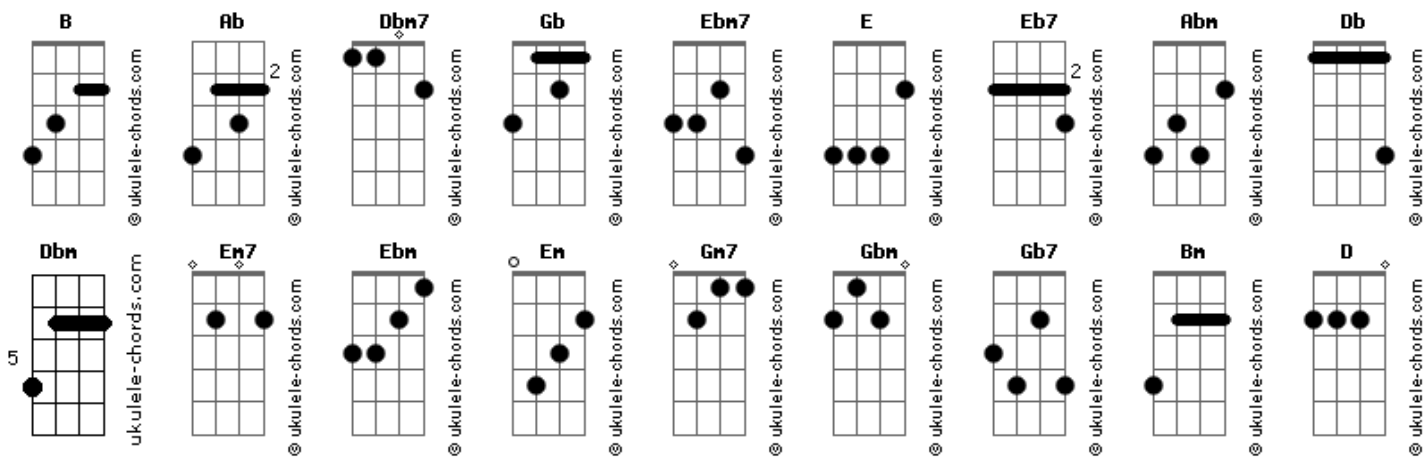

Omoinotake - Everblue

tom:

Intro: **Ab Dbm7 Gb**
Ab Dbm7 Gb

Dbm7 Gb Ebm7 Ab
Shiramu sora ni hakidasu tameiki wa
Dbm7 Gb Ebm7 Ab
Mushoku toumeide marude karappo mitai
E Eb7
P?ji o mekureba
Abm Db
Keshiki o kaeru noberu
Dbm B
Karend? mekutte mo
Em7 E B B
Kaware mo shinai boku

Dbm7 Gb
Kosuru mabuta
Ebm7 Ab
Manin no densha no naka
Dbm7 Gb
Marude dare ka no
Ebm7 Ab
Jinsei no ekisutora mitai
E Eb7 Abm Db
Tada hoshikatta no wa ima o ikiru riy?
Dbm B
Im?ji shiteta mirai ni
Em7 Gb Abm
Dore dake chikazuketadarou

Em7 Ebm
My life itsu no hi ni ka karafuru
Dbm Eb7
Iro no nai ame ga itsuka
Abm Gb B
Niji o egaku y? ni
Em7 Ebm
My life donna iro no en dor?ru
Dbm
Namida sae mo nuri kasanete
Em
Egaku kyanbasu

Dbm Abm
Aoi negai
Ebm Abm
Zasetsu no akai itami
Dbm Abm
Mazaru iromi wa

Acordes

Ebm Abm
Marude kasa buta mitai
E Eb7
Mabataki mo wasurete
Abm Dbm
Yume no naka ni iru nda
Dbm B
Nan do yoru ga akete mo
Em Gb Abm
Same mo shinai hodo fukaku

Em7 Ebm
My life kizuato sae kakusazu
Dbm Eb7
Mune o shimeru fuan sae mo
Abm B
Nijimaseta tte ? sa
Em7 Ebm
My life nareyashinai j?niasu
Dbm
Dakara boku no arinomama o
Em E
Egaku kyanbasu

(**Gm7 Gbm**)
(**Em Gb7 Bm D**)

Em
Donna boku de itai?
G Gm
Donna f? ni ikitai?
Gbm Dbm Em A
Toikake o paretto ni otoshite sagashita boku no iro

E Eb7
Risou ya mohou nado iranai
Abm Db7
Kotae wa soko ni hanai
Dbm B Em Gb E Ab
Karadajyu o kakeru kono omoi o ima egaku

Em7 Ebm
My life itsu no hi ni ka karafuru
Dbm Eb7
Iro no nai ame ga itsuka
Abm Gb B
Niji o egaku y? ni
Em7 Ebm
My life donna iro no en dor?ru
Dbm
Namida sae mo nuri kasanete
Em
Egaku kyanbasu