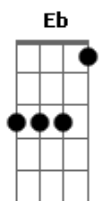

Ômega Worship - Pode Morar Aqui / a Terra Clama / a Ele a Glória (Pot-pourri)

tom:
 Eb
 Eb
 Minhas lamparinas estão acesas
 Eb
 Só estou esperando o barulho
 Cm7
 Dos teus passos em direção à porta
 Eb
 É só bater que eu
 Ab Eb Bb4
 Vou abrir pra você entrar
 Eb
 É só bater que eu
 Ab Eb Ab Bb4
 Vou abrir pra você entrar

[Pré-Refrão]

Ab
 Eu já coloquei
 Eb
 As minhas vestes brancas
 Cm7
 Estou só te esperando
 Bb Eb Ab
 Vem, vamos dançar
 Cm7 Bb Eb Ab
 Mara__na__ta
 Cm7 Bb
 Mara__nata

Ab
 Eu já coloquei
 Eb
 As minhas vestes brancas
 Cm7
 Estou só te esperando
 Bb Eb Ab
 Vem, vamos dançar
 Cm7 Bb Eb Ab
 Mara__na__ta
 Cm7 Bb
 Mara__nata

(Ab Bb Cm7 Gm)

[Refrão]

Ab
 Tem fogo nos olhos
 Bb
 Eu não imaginava
 Cm7
 Que era lindo assim
 Gm
 Que era lindo assim
 Ab
 Meu noivo esperado
 Bb
 Eu abro a minha casa
 Cm7
 Pode morar aqui
 Gm

Acordes