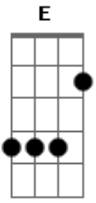

ukulele-chords.com