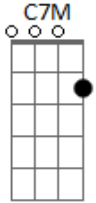

ukulele-chords.com