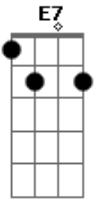

ukulele-chords.com