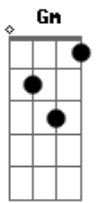

ukulele-chords.com