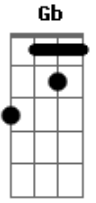

ukulele-chords.com