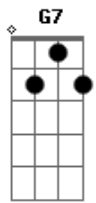

ukulele-chords.com