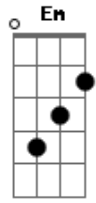

ukulele-chords.com