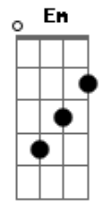

ukulele-chords.com