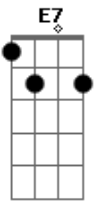

ukulele-chords.com