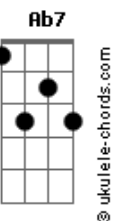

# Olivêra - Vestimenta de Eloah

tom:  
 E  
 Ela vem de perto, chega com seus gestos  
 Vem com os seus pulos, rodopios, deixa a terra devagar  
 Ela vem bem louca, chega com suas roupas  
 Vem com suas saias, seus retalhos a seu corpo adornar

Pode ser azul  
 Ser roxa, preta, seda, no cabelo pixaim  
 Pode ser cetim  
 Um arco-íris em seu cabelo a colorir

( A7 E7 A7 )

Ela vem de perto, chega sem seus gestos  
 Vem com os seus grilos, suas vozes  
 Faz a terra escutar  
 Ela vem bem louca, chega toda solta  
 Vem com suas saias, seus detalhes a seu corpo decorar

## Acordes

Um baile em sua cuca pixaim  
 ( A7 E7 A7 )  
 Ela gira, roda, ela deita e rola  
 E não pensa em parar  
 Com suas sandálias, as duas já bem gastas  
 Não sabe o que é cansar  
 Ela gira, roda, ela deita e rola  
 E não pensa em parar  
 E no samba, dança, dá canseira, até o Sol raiar  
 Vestimenta de Eloah  
 E no samba, dança, dá canseira, até o Sol raiar  
 Vestimenta de Eloah  
 E no samba, dança, dá canseira, até o Sol raiar  
 Vestimenta de Eloah  
 Vestimenta de Eloah  
 Vestimenta de Eloah  
 Vestimenta de Eloah  
 ( E7 A7 E7 )