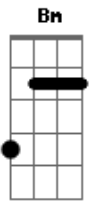

Olivêra - Tatuagem Amarela

tom:

Intro: D
 D A Bm
 Linda dos cabelos em brasa
 Bm G A D
 Teu corpo é a casa onde o meu pensa em morar
 G A D
 Seus gestos, belos, seu sorriso frouxo
 Bm G A D
 Encanto tão gostoso, bom de se enfeitiçar

D A Bm
 Bela dos cabelos de fogo
 Bm G A D
 Me ganhas neste jogo que insiste ensinar
 G A D
 Seus versos, certos, seu olhar que fala
 Bm G A D
 Sua face delicada, sabe hipnotizar

Gbm Bm
 Da tua janela aberta, vejo
 Gbm Bm
 A lua vir lhe banhar

G A D
 Da lente dos teus olhos uma tela
 Bm G A D
 Paisagem de aquarela, só você sabe criar
 G A D
 Da lente dos teus olhos uma tela
 Bm G A D
 Paisagem de aquarela, só você sabe criar

D A Bm
 Linda dos cabelos em brasa
 Bm G A D

Acordes

© ukulele-chords.com

© ukulele-chords.com

© ukulele-chords.com

© ukulele-chords.com

© ukulele-chords.com

Teu corpo é a casa onde o meu pensa em morar
 G A D
 Seus gestos, belos, seu sorriso frouxo
 Bm G A D
 Encanto tão gostoso, bom de se enfeitiçar