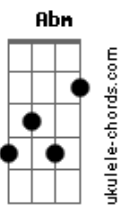

Olivêra - Saliva

tom:

Bb

Quando a boca saliva, ela não quer comida

Bb

Bb

Eb

Ab Dm

Ela só quer cachaça

Quando a sede ataca, ela deve ser morta

Db

D

Ab7

A7 Bb7

E sai quase de graça

Uma assassina cruel, loira e fria, barata

A me esperar na bancada

E no outro canto uma branca, amarga

A não valer 1 real

A saliva que eu troco e o copo que eu encho

A conversa fiada, a conta não paga, a cortina fechada

A saliva de troco e o copo vazio

A conversa fiada, a conta não paga, a me esperar outro dia

Quando a boca saliva, ela não quer comida

Ela só quer cantar

Quando a plateia é pouca e do palco se escuta

Um louco gri_tar

Um transeunte qualquer, de viola nos ombros

E cabelo nas costas

E no outro canto a garota de saia e de cachos

Sem lhe dar res_posta

A saliva que eu troco e o copo que eu encho

A conversa fiada, a conta não paga, a cortina fechada

A saliva de troco e o copo vazio

A conversa fiada, a conta não paga, a me esperar outro dia

(Bb A7 Ab7(#11) G7)

(Cm Abm Bb F7)

(Bb A7 Ab7(#11) G7)

(Gb7(#11) F7)

Quando a boca saliva, ela não quer comida

Ela só quer acordes

E quando o galo cantar sua música

A gente canta mais forte

Uns de mãos dadas, outros caindo

Tantos querendo mais

É hora do meu embarque, adeus pra quem fica

Em paz

Acordes

Bb

B

Eb

ukulele-chords.com