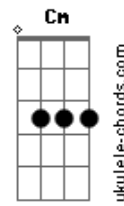

ukulele-chords.com