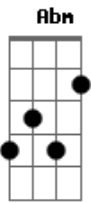

Olivêra - Ah, Morena!

tom:

B

B Eb7

Ah, morena

E7 Gb7 B
Por você eu me perdi

Abm Ebm7
Coloquei os pés na estrada

E7 Gb7 B
Sem nem saber pra onde ir

B Eb7

Ah, morena

E7 Gb7 B
Dos olhos cor de abacaxi

Abm Ebm7
Fui cair nessa cilada

E7 Gb7 B B7
Na estrada onde me perdi

Abm Ebm7

Tanto faz, tudo bem

E7 Gb7 B
Assim insisto em mentir

Abm Ebm7
Já passou, não dá mais

E7 Gb7 B
Se bem que eu quero insistir

B Eb7

Ah, morena

E7 Gb7 B
Do doce dom de seduzir

Abm Ebm7
A boca mais apaixonada

E7 Gb7 B
Seu gosto ainda guardo em mim

[Solo] B Eb7 E7 Gb7 B
Abm Ebm7 E7 Gb7 B
Abm Ebm7 E7 Gb7 B
Abm Ebm7 E7 Gb7 B

B Bb

Ah, morena

Dbm7 Ebm7 E7 Gb7 B

Acordes

© ukulele-chords.com

© ukulele-chords.com

© ukulele-chords.com

© ukulele-chords.com