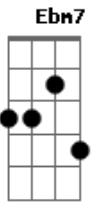

© ukulele-chords.com