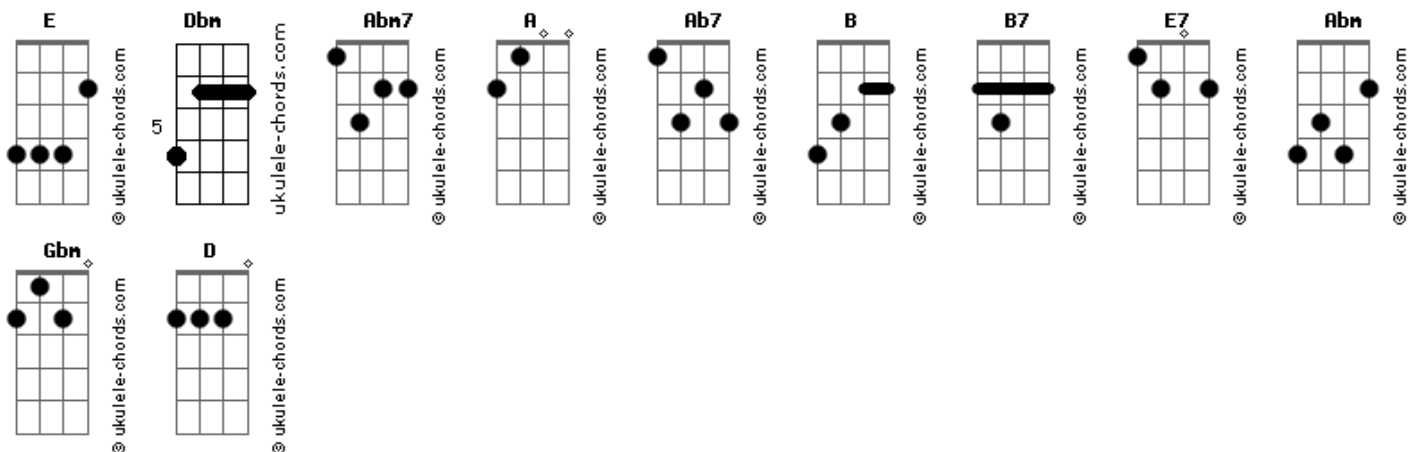

# Oliver Quemel - Relembança

tom:

Intro: E Dbm Abm7 A E Ab7  
Dbm Abm7 A B E

E B7 E  
Lá vem saudade apertando o meu peito  
B7 E E7  
E não tem jeito e dá vontade de chorar

A Abm Gbm  
Nessa saudade viajo na relembança  
Gbm B7 E  
Vou direto a Bragança, minha terra, meu lugar

[Refrão]

A E B7 E  
Êh Bragança, saudade que dá!  
A E D E  
Êh Bragança, saudade que dá!  
D E D E  
Saudade que dá, saudade que dá!

E B7 E

## Acordes

Na relembança viajo, é fantasia  
B7 E E7  
Com a alegria a Bragança retornar

A Abm Gbm  
Pro fim de tarde esperar a noite enluarada  
Gbm B7 E E7  
Serenos da madrugada para poder me inspirar  
A Abm Gbm  
Iluminando a encalhada barca velha  
Gbm B7 E  
Caeté, Vila que era, sapucaia e Camutá

[Refrão]

A E B7 E  
Êh Bragança, saudade que dá!  
A E D E  
Êh Bragança, saudade que dá!  
D E D E  
Saudade que dá, saudade que dá!

[Final] Dbm Abm7 A E Ab7  
Dbm Abm7 A B E