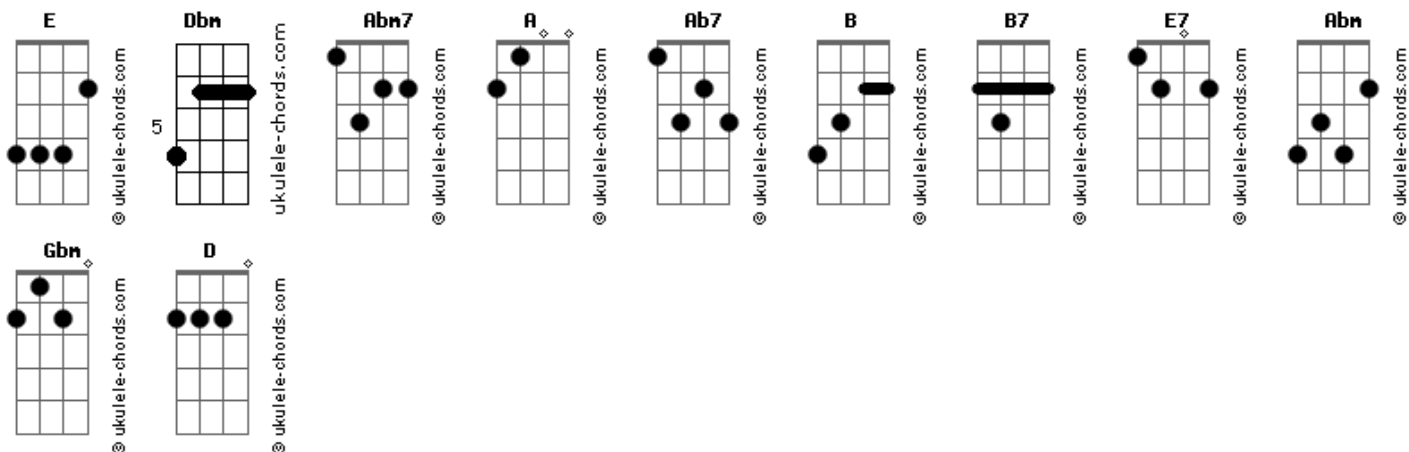

Oliver Quemel - Relembança

tom:

Intro: E Dbm Abm7 A E Ab7
Dbm Abm7 A B E

E B7 E
Lá vem saudade apertando o meu peito
B7 E E7
E não tem jeito e dá vontade de chorar

A Abm Gbm
Nessa saudade viajo na relembança
Gbm B7 E
Vou direto a Bragança, minha terra, meu lugar

[Refrão]

A E B7 E
Êh Bragança, saudade que dá!
A E D E
Êh Bragança, saudade que dá!
D E D E
Saudade que dá, saudade que dá!

E B7 E

Acordes

Na relembança viajo, é fantasia
B7 E E7
Com a alegria a Bragança retornar

A Abm Gbm
Pro fim de tarde esperar a noite enluarada
Gbm B7 E E7
Serenos da madrugada para poder me inspirar
A Abm Gbm
Iluminando a encalhada barca velha
Gbm B7 E
Caeté, Vila que era, sapucaia e Camutá

[Refrão]

A E B7 E
Êh Bragança, saudade que dá!
A E D E
Êh Bragança, saudade que dá!
D E D E
Saudade que dá, saudade que dá!

[Final] Dbm Abm7 A E Ab7
Dbm Abm7 A B E