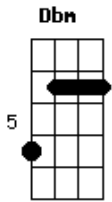

Oliver Quemel - Meu Rio

tom:

Intro: ^E E B7 ^E E B7
^E E B7 ^E E B7

^E Esse rio que aqui passa
^{B7} Mas que começa no Bonito
^{Dbm} Teve glória, teve fama
^{B7} Como por muitos já ?foi? dito
^E
 (^E ^{B7} ^E ^{B7})
 (^E ^{B7} ^E ^{B7})

^E Nosso rio que é tão calmo
^{B7} Mas às vezes violento
^{Dbm} De uns tirando a vida
^{B7} Pra muitos dando sustento
^E

^{Dbm} Rio que em dezembro
^{B7} Se enfeita pra receber
^A

Acordes

© ukulele-chords.com

© ukulele-chords.com

© ukulele-chords.com

© ukulele-chords.com

^E O Benedito
 (^E ^{B7} ^E ^{B7})
 (^E ^{B7} ^E ^{B7})

^E Santo preto, o moreninho
^{B7} Mas que eu muito acredito
^{Dbm} Vim pagar minha promessa
^{B7} Teu chamado respondido
^E