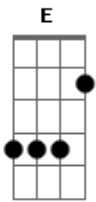

Oliver Quemel - Meu Rio

tom:

Intro: ^E E B7 ^E E B7
^E E B7 ^E E B7

^E Esse rio que aqui passa
^{B7} Mas que começa no Bonito
^{Dbm} Teve glória, teve fama
^{B7} Como por muitos já ?foi? dito
^E
 (^E ^{B7} ^E ^{B7})
 (^E ^{B7} ^E ^{B7})

^E Nosso rio que é tão calmo
^{B7} Mas às vezes violento
^{Dbm} De uns tirando a vida
^{B7} Pra muitos dando sustento
^E

^{Dbm} Rio que em dezembro
^{B7} Se enfeita pra receber
^A

Acordes

© ukulele-chords.com

© ukulele-chords.com

© ukulele-chords.com

© ukulele-chords.com

^E O Benedito
 (^E ^{B7} ^E ^{B7})
 (^E ^{B7} ^E ^{B7})

^E Santo preto, o moreninho
^{B7} Mas que eu muito acredito
^{Dbm} Vim pagar minha promessa
^{B7} Teu chamado respondido
^E