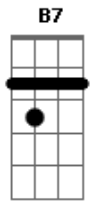

Oliver Quemel - Meu Rio

tom:

Intro: ^E E B7 ^E E B7
^E E B7 ^E E B7

^E Esse rio que aqui passa
^{B7} Mas que começa no Bonito
^{Dbm} Teve glória, teve fama
^{B7} Como por muitos já ?foi? dito
^E
 (^E ^{B7} ^E ^{B7})
 (^E ^{B7} ^E ^{B7})

© ukulele-chords.com

© ukulele-chords.com

© ukulele-chords.com

^E O Benedito
 (^E ^{B7} ^E ^{B7})
 (^E ^{B7} ^E ^{B7})

^E Santo preto, o moreninho
^{B7} Mas que eu muito acredito
^{Dbm} Vim pagar minha promessa
^{B7} Teu chamado respondido
^E