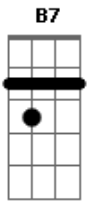

Oliver Quemel - Meu Rio

tom:

Intro: ^E E B7 ^E E B7
^E E B7 ^E E B7

^E Esse rio que aqui passa
^{B7} Mas que começa no Bonito
^{Dbm7} Teve glória, teve fama
^{B7} Como por muitos já ?foi? dito
^E
 (^E ^{B7} ^E ^{B7})
 (^E ^{B7} ^E ^{B7})

© ukulele-chords.com

© ukulele-chords.com

© ukulele-chords.com

^E
 O Benedito
 (^E ^{B7} ^E ^{B7})
 (^E ^{B7} ^E ^{B7})

^E Santo preto, o moreninho
^{B7} Mas que eu muito acredito
^{Dbm7} Vim pagar minha promessa
^{B7} Teu chamado respondido
^E