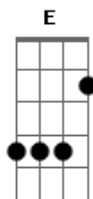

Oliver Quemel - Meu Rio

tom:

Intro: ^E E B7 ^E E B7
^E E B7 ^E E B7

^E Esse rio que aqui passa
^{B7} Mas que começa no Bonito
^{Dbm7} Teve glória, teve fama
^{B7} Como por muitos já ?foi? dito
^E
 (^E ^{B7} ^E ^{B7})
 (^E ^{B7} ^E ^{B7})

^E Nosso rio que é tão calmo
^{B7} Mas ás vezes violento
^{Dbm7}
^{B7} De uns tirando a vida
^E Pra muitos dando sustento

^{Dbm7} ^{B7} Rio que em dezembro
^A Se enfeita pra receber

Acordes

© ukulele-chords.com

© ukulele-chords.com

© ukulele-chords.com

© ukulele-chords.com

^E O Benedito
 (^E ^{B7} ^E ^{B7})
 (^E ^{B7} ^E ^{B7})

^E Santo preto, o moreninho
^{B7} Mas que eu muito acredito
^{Dbm7}
^{B7} Vim pagar minha promessa
^E Teu chamado respondido