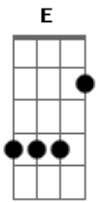

Oliver Quemel - Meu Rio

tom:

Intro: ^E E B7 ^E E B7
^E E B7 ^E E B7

^E Esse rio que aqui passa
^{B7} Mas que começa no Bonito
^{Dbm7} Teve glória, teve fama
^{B7} Como por muitos já ?foi? dito
^E
 (^E ^{B7} ^E ^{B7})
 (^E ^{B7} ^E ^{B7})

^E Nosso rio que é tão calmo
^{B7} Mas ás vezes violento
^{Dbm7} De uns tirando a vida
^{B7} Pra muitos dando sustento
^E
^{Dbm7} Rio que em dezembro
^{B7} Se enfeita pra receber
^A

Acordes

© ukulele-chords.com

© ukulele-chords.com

© ukulele-chords.com

© ukulele-chords.com

^E
 O Benedito
 (^E ^{B7} ^E ^{B7})
 (^E ^{B7} ^E ^{B7})

^E Santo preto, o moreninho
^{B7} Mas que eu muito acredito
^{Dbm7} Vim pagar minha promessa
^{B7} Teu chamado respondido
^E