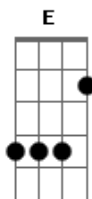

Oliver Quemel - Meu Rio

tom:

Intro: E B7 E B7
E B7 E B7

E B7
Esse rio que aqui passa
Mas que começa no Bonito
Teve glória, teve fama
Como por muitos já ?foi? dito
(E B7 E B7)
(E B7 E B7)

E B7
Nosso rio que é tão calmo
Mas ás vezes violento
De uns tirando a vida
Pra muitos dando sustento

Dbm7 B7
Rio que em dezembro
Se enfeita pra receber

Acordes

© ukulele-chords.com

© ukulele-chords.com

© ukulele-chords.com

© ukulele-chords.com

E
O Benedito
(E B7 E B7)
(E B7 E B7)

E B7
Santo preto, o moreninho
Mas que eu muito acredito
Vim pagar minha promessa
Teu chamado respondido