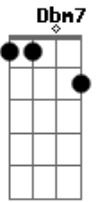

Oliver Quemel - Meu Rio

tom:

Intro: ^E E B7 ^E E B7
^E E B7 ^E E B7

^E Esse rio que aqui passa
^{B7} Mas que começa no Bonito
^{Dbm7} Teve glória, teve fama
^{B7} Como por muitos já ?foi? dito
^E
 (^E ^{B7} ^E ^{B7})
 (^E ^{B7} ^E ^{B7})

^E Nosso rio que é tão calmo
^{B7} Mas ás vezes violento
^{Dbm7} De uns tirando a vida
^{B7} Pra muitos dando sustento
^E
^{Dbm7} Rio que em dezembro
^{B7} Se enfeita pra receber
^A

Acordes

© ukulele-chords.com

© ukulele-chords.com

© ukulele-chords.com

© ukulele-chords.com

^E
 O Benedito
 (^E ^{B7} ^E ^{B7})
 (^E ^{B7} ^E ^{B7})

^E Santo preto, o moreninho
^{B7} Mas que eu muito acredito
^{Dbm7} Vim pagar minha promessa
^{B7} Teu chamado respondido
^E