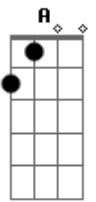

Oliver Quemel - Meu Rio

tom:

Intro: ^E E B7 ^E E B7
^E E B7 ^E E B7

^E Esse rio que aqui passa
^{B7} Mas que começa no Bonito
^{Dbm7} Teve glória, teve fama
^{B7} Como por muitos já ?foi? dito
^E
 (^E ^{B7} ^E ^{B7})
 (^E ^{B7} ^E ^{B7})

^E Nosso rio que é tão calmo
^{B7} Mas ás vezes violento
^{Dbm7} De uns tirando a vida
^{B7} Pra muitos dando sustento
^E
^{Dbm7} Rio que em dezembro
^{B7} Se enfeita pra receber
^A

Acordes

© ukulele-chords.com

© ukulele-chords.com

© ukulele-chords.com

© ukulele-chords.com

^E
 O Benedito
 (^E ^{B7} ^E ^{B7})
 (^E ^{B7} ^E ^{B7})

^E Santo preto, o moreninho
^{B7} Mas que eu muito acredito
^{Dbm7} Vim pagar minha promessa
^{B7} Teu chamado respondido
^E