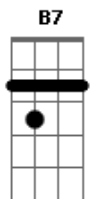

Oliver Quemel - Meu Rio

tom:

Intro: ^E E B7 ^E E B7
^E E B7 ^E E B7

^E Esse rio que aqui passa
^{B7} Mas que começa no Bonito
^{Dbm7} Teve glória, teve fama
^{B7} Como por muitos já ?foi? dito
^E
 (^E ^{B7} ^E ^{B7})
 (^E ^{B7} ^E ^{B7})

© ukulele-chords.com

© ukulele-chords.com

© ukulele-chords.com

^E O Benedito
 (^E ^{B7} ^E ^{B7})
 (^E ^{B7} ^E ^{B7})

^E Santo preto, o moreninho
^{B7} Mas que eu muito acredito
^{Dbm7}
^{B7} Vim pagar minha promessa
^E Teu chamado respondido