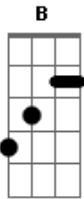

Oliver Duo - Desert'anima

tom: [Intro] Am B F G Am

Am F
Se luogo non fosse

G Am
Nell'anima il deserto

F G C
Chiuso non sarebbe l'uomo in sé

Dm
Solo tra le dune

Dm E
Stretto dall'assillo dei perché

Am F G Am
Mai avrei creduto di ascoltare dal silenzio

F G C
L'infinito scorrere che c'è

Dm
Onda senza posa

Dm E
Muto sentimento dentro me

Am G
Con te vivrò

F C G Am
Non sarò mai quello che tu fosti per me

Am G F

Sete io avrò

C G Am
Quando diverrò il figlio che tu non vedrai

F G Am
Io con te vivrò

(Am F G)
(Am F G Am)

Am F G Am
Non ti ho raccontato delle gocce di rugiada

F G C
Riflesso di una notte chiara che

Dm
Spesso palpitante

Dm E
Torna dal suo tempo, vive in me

Am G
Con te vivrò

F C G Am
Non sarò mai quello che tu fosti per me

Am G F
Sete io avrò

C G Am
Quando diverrò il figlio che tu non vedrai

F G Am
Io con te vivrò

Acordes

© ukulele-chords.com

© ukulele-chords.com

© ukulele-chords.com