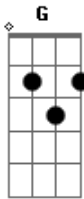

Oliver Duo - Desert'anima

tom: [Intro] Am B F G Am

Am F
Se luogo non fosse

G Am
Nell'anima il deserto

F G C
Chiuso non sarebbe l'uomo in sé

Dm
Solo tra le dune

Dm E
Stretto dall'assillo dei perché

Am F G Am
Mai avrei creduto di ascoltare dal silenzio

F G C
L'infinito scorrere che c'è

Dm
Onda senza posa

Dm E
Muto sentimento dentro me

Am G
Con te vivrò

F C G Am
Non sarò mai quello che tu fosti per me

Am G F

Sete io avrò

C G Am
Quando diverrò il figlio che tu non vedrai

F G Am
Io con te vivrò

(Am F G)
(Am F G Am)

Am F G Am
Non ti ho raccontato delle gocce di rugiada

F G C
Riflesso di una notte chiara che

Dm
Spesso palpitante

Dm E
Torna dal suo tempo, vive in me

Am G
Con te vivrò

F C G Am
Non sarò mai quello che tu fosti per me

Am G F
Sete io avrò

C G Am
Quando diverrò il figlio che tu non vedrai

F G Am
Io con te vivrò

Acordes

© ukulele-chords.com

© ukulele-chords.com

© ukulele-chords.com