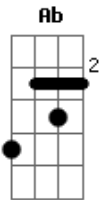

Oliveira Santos - A Dor Pereceu

tom: **Ab** (forma dos acordes no tom de **A**)
 Afinação: **Eb Ab Db Gb Bb Eb**

Intro: **A Gbm F E**
A Gbm F E

A **Gbm**
 Abraçar a dor vai ter
F **E**
 O gosto amargo da vida
A **Gbm**
 Abraçar a dor vai ver
F **E**
 Ninguém machucar as feridas

Gbm **Em**
 E o coração, cadê?
Dm **C**
 Vai ver se escondeu
Gbm **Em**
 E a multidão?

A
 Pereceu!
 (**Gbm Em Dm C**)
 (**Gbm Em A**)

A **Gb**
 Libertar a dor vai ter
F **E**
 Mais uma S.P. a
A **Gbm**
 Libertar a dor vai ver
F **E**
 Que ninguém pode se esquivar

Gbm **Em**
 E amanhã, cadê? (sei lá!)
Dm **C**
 Vai ver se escondeu
Gbm **Em** **A**
 E a escuridão? Floresceu

Acordes

© ukulele-chords.com

© ukulele-chords.com

© ukulele-chords.com

© ukulele-chords.com

© ukulele-chords.com