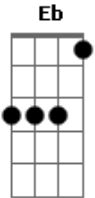

Old Dog - O Último Trem

tom:

Intro: Am Em G Am
Am Em G Am

Am C
Amanhece e ele escuta o som
Em Dm
Daquele trem que rasga o chão
Am C
Só imagina ?por que não sair??
G Am
Se o seu lugar? é longe dali?

Am C
Trabalho árduo, com suas mãos
Em Dm
Dia e noite, se arrastando feito um cão
Am C
Ele tem tudo, para desistir
G Am
Mas é o trem? que o faz seguir

[Ponte]

C Eb F
Na estação, o seu trem chegou
C Bb F
Sem pensar, nem pra trás olhou
Dm Am
Sempre quis que tudo fosse assim

[Refrão]

G F Am
Só queria estar? bem longe dali

Am C
Seu pai dizia, para esquecer
Em Dm
Daquele trem, que ele queria ver
Am C
Mas não podia deixar de sonhar
G Am
Só ele sabia? que iria andar

Am C
No seu cavalo, pôs-se a correr
Em Dm
Fugiu de todos, foi ser quem quis ser
Am C
Sabe que o homem, na hora de morrer
G Am
Deve ser livre? e ser mais do que ter

[Ponte]

C Eb F
Na estação, o seu trem chegou
C Bb F
Sem pensar, nem pra trás olhou
Dm Am
Sempre quis que tudo fosse assim

[Refrão]

G F Am
Só queria estar? bem longe dali

Acordes

© ukulele-chords.com

© ukulele-chords.com

© ukulele-chords.com

© ukulele-chords.com

© ukulele-chords.com