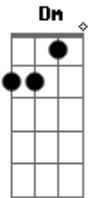

Old Dog - O Último Trem

tom:

Intro: Am Em G Am
Am Em G Am

Am C
Amanhece e ele escuta o som
Em Dm
Daquele trem que rasga o chão
Am C
Só imagina ?por que não sair??
G Am
Se o seu lugar? é longe dali?

Am C
Trabalho árduo, com suas mãos
Em Dm
Dia e noite, se arrastando feito um cão
Am C
Ele tem tudo, para desistir
G Am
Mas é o trem? que o faz seguir

[Ponte]

C Eb F
Na estação, o seu trem chegou
C Bb F
Sem pensar, nem pra trás olhou
Dm Am
Sempre quis que tudo fosse assim

[Refrão]

G F Am
Só queria estar? bem longe dali

Am C
Seu pai dizia, para esquecer
Em Dm
Daquele trem, que ele queria ver
Am C
Mas não podia deixar de sonhar
G Am
Só ele sabia? que iria andar

Am C
No seu cavalo, pôs-se a correr
Em Dm
Fugiu de todos, foi ser quem quis ser
Am C
Sabe que o homem, na hora de morrer
G Am
Deve ser livre? e ser mais do que ter

[Ponte]

C Eb F
Na estação, o seu trem chegou
C Bb F
Sem pensar, nem pra trás olhou
Dm Am
Sempre quis que tudo fosse assim

[Refrão]

G F Am
Só queria estar? bem longe dali

Acordes

© ukulele-chords.com

© ukulele-chords.com

© ukulele-chords.com

© ukulele-chords.com

© ukulele-chords.com