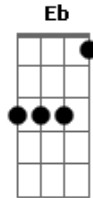

© ukulele-chords.com