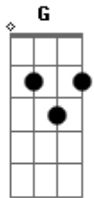

Old Dog - O Último Trem

tom:

Intro: Am Em G Am
Am Em G Am

Am C
Amanhece e ele escuta o som
Em Dm
Daquele trem que rasga o chão
Am C
Só imagina ?por que não sair??
G Am
Se o seu lugar? é longe dali?

Am C
Trabalho árduo, com suas mãos
Em Dm
Dia e noite, se arrastando feito um cão
Am C
Ele tem tudo, para desistir
G Am
Mas é o trem? que o faz seguir

[Ponte]

C Eb F
Na estação, o seu trem chegou
C Bb F
Sem pensar, nem pra trás olhou
Dm Am
Sempre quis que tudo fosse assim

[Refrão]

G F Am
Só queria estar? bem longe dali

Am C
Seu pai dizia, para esquecer
Em Dm
Daquele trem, que ele queria ver
Am C
Mas não podia deixar de sonhar
G Am
Só ele sabia? que iria andar

Am C
No seu cavalo, pôs-se a correr
Em Dm
Fugiu de todos, foi ser quem quis ser
Am C
Sabe que o homem, na hora de morrer
G Am
Deve ser livre? e ser mais do que ter

[Ponte]

C Eb F
Na estação, o seu trem chegou
C Bb F
Sem pensar, nem pra trás olhou
Dm Am
Sempre quis que tudo fosse assim

[Refrão]

G F Am
Só queria estar? bem longe dali

Acordes

© ukulele-chords.com

© ukulele-chords.com

© ukulele-chords.com

© ukulele-chords.com

© ukulele-chords.com