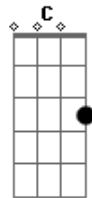

© ukulele-chords.com