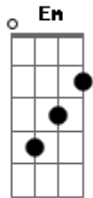

© ukulele-chords.com