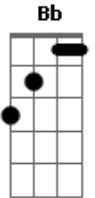

© ukulele-chords.com