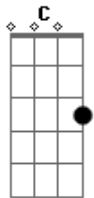

Old Dog - O Último Trem

tom:

Intro: Am Em G Am
Am Em G Am

Am C
Amanhece e ele escuta o som
Em Dm
Daquele trem que rasga o chão
Am C
Só imagina ?por que não sair??
G Am
Se o seu lugar? é longe dali?

Am C
Trabalho árduo, com suas mãos
Em Dm
Dia e noite, se arrastando feito um cão
Am C
Ele tem tudo, para desistir
G Am
Mas é o trem? que o faz seguir

[Ponte]

C Eb F
Na estação, o seu trem chegou
C Bb F
Sem pensar, nem pra trás olhou
Dm Am
Sempre quis que tudo fosse assim

[Refrão]

G F Am
Só queria estar? bem longe dali

Am C
Seu pai dizia, para esquecer
Em Dm
Daquele trem, que ele queria ver
Am C
Mas não podia deixar de sonhar
G Am
Só ele sabia? que iria andar

Am C
No seu cavalo, pôs-se a correr
Em Dm
Fugiu de todos, foi ser quem quis ser
Am C
Sabe que o homem, na hora de morrer
G Am
Deve ser livre? e ser mais do que ter

[Ponte]

C Eb F
Na estação, o seu trem chegou
C Bb F
Sem pensar, nem pra trás olhou
Dm Am
Sempre quis que tudo fosse assim

[Refrão]

G F Am
Só queria estar? bem longe dali

Acordes

© ukulele-chords.com

© ukulele-chords.com

© ukulele-chords.com

© ukulele-chords.com

© ukulele-chords.com