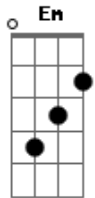

© ukulele-chords.com