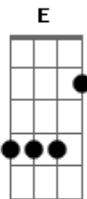

Masami Okui - Happy Place

tom:

E

A B Gbm A

S?da ! hisashiburi tenki ga ?shi

A B Gbm A Doko ka ni kuridas? minna ni koe kake

A B Gbm A Mado o aketa soto ni nagareru keshiki wa

A B Gbm A Setsunai omoide o eiga ni kaeteiku

Gbm E A Gbm

Kono saka nobottara taisetsuna happy place

A E Gbm E Gb Shiawasena ni nin no beginner's lovestory

A Dbm Ano hi chikasugiru kyori ni

Gbm A Mebae kaketeta koigokoro

Gbm A E Hitomi me o sorasu shika nakute

A Dbm Kitto tsutaeru koto nante

Gbm A Dekinaide utsu piriodo o

Gbm E A

Acordes

© ukulele-chords.com