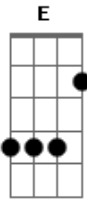

Masami Okui - Happy Place

tom:

E

A B Gbm A

S?da ! hisashiburi tenki ga ?shi

A B Gbm A
Doko ka ni kuridas? minna ni koe kake

A B Gbm A
Mado o aketa soto ni nagareru keshiki wa

A B Gbm A
Setsunai omoide o eiga ni kaeteiku

Gbm E A Gbm

Kono saka nobottara taisetsuna happy place

A E Gbm E Gb
Shiawasena ni nin no beginner's lovestory

A Dbm
Ano hi chikasugiru kyori ni

Gbm A
Mebae kaketeta koigokoro

Gbm A E
Hitomi me o sorasu shika nakute

A Dbm
Kitto tsutaeru koto nante

Gbm A
Dekinaide utsu piriodo o
Gbm E A

Acordes

© ukulele-chords.com