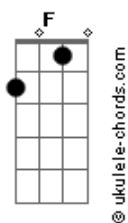

Oitava Music - Eterna Graça

tom:

Intro: Eb Bb Gm F
Eb Bb Gm F

[Primeira Parte]

Eb Bb
Levou as minhas marcas naquela cruz
Gm F
O meu pecado estava sobre os ombros de Jesus
Cm Gm
Restaurou o meu viver, tudo novo Ele fez
Eb F
E levou-me para Sua luz

Eb Bb
Eterno Rei, és Santo, és amor que nunca falha
Gm F
Capaz de destruir entre nós qualquer muralha
Cm Gm
E eu devo a minha vida, a Ti meu salvador
Eb F
O sacrifício vivo, que levou a minha dor

[Refrão]

Bb Dm
Eterna Graça, Perfeita Paz
Gm Eb
Que se entregou por puro amor
Bb Dm
Perfeito Deus, ao meu lado estás
Gm F Eb
O caminho, a verdade, o único que a vida traz

(Eb Bb Gm F)
(Eb Bb Gm F)

[Segunda Parte]

Eb Bb
Levou as minhas marcas naquela cruz
Gm F
O meu pecado estava sobre os ombros de Jesus
Cm Gm
Restaurou o meu viver, tudo novo Ele fez
Eb F
E levou-me para Sua luz

Eb Bb
Eterno Rei, és Santo, és amor que nunca falha

Acordes

Gm F
Capaz de destruir entre nós qualquer muralha
Cm Gm
E eu devo a minha vida, a Ti meu salvador
Eb F
O sacrifício vivo, que levou a minha dor

[Refrão]

Bb Dm
Eterna Graça, Perfeita Paz
Gm Eb
Que se entregou por puro amor
Bb Dm
Perfeito Deus, ao meu lado estás
Gm F Eb
O caminho, a verdade, o único que a vida traz

[Ponte]

Cm
Toda minha vida foi salva lá na cruz
Bb
Todo meu pecado apagado por Jesus
Gm
Quebrou minhas barreiras, trouxe paz ao meu viver
F
Sua morte me deu vida, mesmo sem eu merecer

Cm
Toda minha vida foi salva lá na cruz
Bb
Todo meu pecado apagado por Jesus
Gm
Quebrou minhas barreiras, trouxe paz ao meu viver
F
Sua morte me deu vida, mesmo sem eu merecer

[Refrão Final]

Bb Dm
Eterna Graça, Perfeita Paz
Gm Eb
Que se entregou por puro amor
Bb Dm
Perfeito Deus, ao meu lado estás
Gm F Eb
O caminho, a verdade, o único que a vida traz
Gm F Eb
O caminho, a verdade, o único que a vida traz
Gm F Eb
O caminho, a verdade, o único que a vida traz