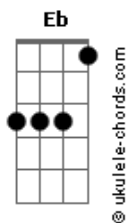

Oitava Music - Eterna Graça

tom:

Intro: Eb Bb Gm F
Eb Bb Gm F

[Primeira Parte]

Eb Bb
Levou as minhas marcas naquela cruz
Gm F
O meu pecado estava sobre os ombros de Jesus
Cm Gm
Restaurou o meu viver, tudo novo Ele fez
Eb F
E levou-me para Sua luz

Eb Bb
Eterno Rei, és Santo, és amor que nunca falha
Gm F
Capaz de destruir entre nós qualquer muralha
Cm Gm
E eu devo a minha vida, a Ti meu salvador
Eb F
O sacrifício vivo, que levou a minha dor

[Refrão]

Bb Dm
Eterna Graça, Perfeita Paz
Gm Eb
Que se entregou por puro amor
Bb Dm
Perfeito Deus, ao meu lado estás
Gm F Eb
O caminho, a verdade, o único que a vida traz

(Eb Bb Gm F)
(Eb Bb Gm F)

[Segunda Parte]

Eb Bb
Levou as minhas marcas naquela cruz
Gm F
O meu pecado estava sobre os ombros de Jesus
Cm Gm
Restaurou o meu viver, tudo novo Ele fez
Eb F
E levou-me para Sua luz

Eb Bb
Eterno Rei, és Santo, és amor que nunca falha

Acordes

Gm F
Capaz de destruir entre nós qualquer muralha
Cm Gm
E eu devo a minha vida, a Ti meu salvador
Eb F
O sacrifício vivo, que levou a minha dor

[Refrão]

Bb Dm
Eterna Graça, Perfeita Paz
Gm Eb
Que se entregou por puro amor
Bb Dm
Perfeito Deus, ao meu lado estás
Gm F Eb
O caminho, a verdade, o único que a vida traz

[Ponte]

Cm
Toda minha vida foi salva lá na cruz
Bb
Todo meu pecado apagado por Jesus
Gm
Quebrou minhas barreiras, trouxe paz ao meu viver
F
Sua morte me deu vida, mesmo sem eu merecer

Cm
Toda minha vida foi salva lá na cruz
Bb
Todo meu pecado apagado por Jesus
Gm
Quebrou minhas barreiras, trouxe paz ao meu viver
F
Sua morte me deu vida, mesmo sem eu merecer

[Refrão Final]

Bb Dm
Eterna Graça, Perfeita Paz
Gm Eb
Que se entregou por puro amor
Bb Dm
Perfeito Deus, ao meu lado estás
Gm F Eb
O caminho, a verdade, o único que a vida traz
Gm F Eb
O caminho, a verdade, o único que a vida traz
Gm F Eb
O caminho, a verdade, o único que a vida traz