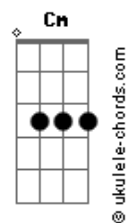

Oitava Music - Eterna Graça

tom:

Intro: Eb Bb Gm F
Eb Bb Gm F

[Primeira Parte]

Eb Bb
Levou as minhas marcas naquela cruz
Gm F
O meu pecado estava sobre os ombros de Jesus
Cm Gm
Restaurou o meu viver, tudo novo Ele fez
Eb F
E levou-me para Sua luz

Eb Bb
Eterno Rei, és Santo, és amor que nunca falha
Gm F
Capaz de destruir entre nós qualquer muralha
Cm Gm
E eu devo a minha vida, a Ti meu salvador
Eb F
O sacrifício vivo, que levou a minha dor

[Refrão]

Bb Dm
Eterna Graça, Perfeita Paz
Gm Eb
Que se entregou por puro amor
Bb Dm
Perfeito Deus, ao meu lado estás
Gm F Eb
O caminho, a verdade, o único que a vida traz

(Eb Bb Gm F)
(Eb Bb Gm F)

[Segunda Parte]

Eb Bb
Levou as minhas marcas naquela cruz
Gm F
O meu pecado estava sobre os ombros de Jesus
Cm Gm
Restaurou o meu viver, tudo novo Ele fez
Eb F
E levou-me para Sua luz

Eb Bb
Eterno Rei, és Santo, és amor que nunca falha

Acordes

Gm F
Capaz de destruir entre nós qualquer muralha
Cm Gm
E eu devo a minha vida, a Ti meu salvador
Eb F
O sacrifício vivo, que levou a minha dor

[Refrão]

Bb Dm
Eterna Graça, Perfeita Paz
Gm Eb
Que se entregou por puro amor
Bb Dm
Perfeito Deus, ao meu lado estás
Gm F Eb
O caminho, a verdade, o único que a vida traz

[Ponte]

Cm
Toda minha vida foi salva lá na cruz
Bb
Todo meu pecado apagado por Jesus
Gm
Quebrou minhas barreiras, trouxe paz ao meu viver
F
Sua morte me deu vida, mesmo sem eu merecer

Cm
Toda minha vida foi salva lá na cruz
Bb
Todo meu pecado apagado por Jesus
Gm
Quebrou minhas barreiras, trouxe paz ao meu viver
F
Sua morte me deu vida, mesmo sem eu merecer

[Refrão Final]

Bb Dm
Eterna Graça, Perfeita Paz
Gm Eb
Que se entregou por puro amor
Bb Dm
Perfeito Deus, ao meu lado estás
Gm F Eb
O caminho, a verdade, o único que a vida traz
Gm F Eb
O caminho, a verdade, o único que a vida traz
Gm F Eb
O caminho, a verdade, o único que a vida traz