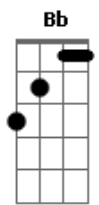

Oitava Music - Eterna Graça

tom:

Intro: Eb Bb Gm F
Eb Bb Gm F

[Primeira Parte]

Eb Bb
Levou as minhas marcas naquela cruz
Gm F
O meu pecado estava sobre os ombros de Jesus
Cm Gm
Restaurou o meu viver, tudo novo Ele fez
Eb F
E levou-me para Sua luz

Eb Bb
Eterno Rei, és Santo, és amor que nunca falha
Gm F
Capaz de destruir entre nós qualquer muralha
Cm Gm
E eu devo a minha vida, a Ti meu salvador
Eb F
O sacrifício vivo, que levou a minha dor

[Refrão]

Bb Dm
Eterna Graça, Perfeita Paz
Gm Eb
Que se entregou por puro amor
Bb Dm
Perfeito Deus, ao meu lado estás
Gm F Eb
O caminho, a verdade, o único que a vida traz

(Eb Bb Gm F)
(Eb Bb Gm F)

[Segunda Parte]

Eb Bb
Levou as minhas marcas naquela cruz
Gm F
O meu pecado estava sobre os ombros de Jesus
Cm Gm
Restaurou o meu viver, tudo novo Ele fez
Eb F
E levou-me para Sua luz

Eb Bb
Eterno Rei, és Santo, és amor que nunca falha

Acordes

© ukulele-chords.com