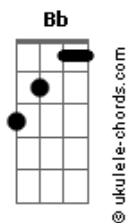

Oitava Music - Eterna Graça

tom:

Intro: Eb Bb Gm F
Eb Bb Gm F

[Primeira Parte]

Eb Bb
Levou as minhas marcas naquela cruz
Gm F
O meu pecado estava sobre os ombros de Jesus
Cm Gm
Restaurou o meu viver, tudo novo Ele fez
Eb F
E levou-me para Sua luz

Eb Bb
Eterno Rei, és Santo, és amor que nunca falha
Gm F
Capaz de destruir entre nós qualquer muralha
Cm Gm
E eu devo a minha vida, a Ti meu salvador
Eb F
O sacrifício vivo, que levou a minha dor

[Refrão]

Bb Dm
Eterna Graça, Perfeita Paz
Gm Eb
Que se entregou por puro amor
Bb Dm
Perfeito Deus, ao meu lado estás
Gm F Eb
O caminho, a verdade, o único que a vida traz

(Eb Bb Gm F)
(Eb Bb Gm F)

[Segunda Parte]

Eb Bb
Levou as minhas marcas naquela cruz
Gm F
O meu pecado estava sobre os ombros de Jesus
Cm Gm
Restaurou o meu viver, tudo novo Ele fez
Eb F
E levou-me para Sua luz

Eb Bb
Eterno Rei, és Santo, és amor que nunca falha

Acordes

Gm F
Capaz de destruir entre nós qualquer muralha
Cm Gm
E eu devo a minha vida, a Ti meu salvador
Eb F
O sacrifício vivo, que levou a minha dor

[Refrão]

Bb Dm
Eterna Graça, Perfeita Paz
Gm Eb
Que se entregou por puro amor
Bb Dm
Perfeito Deus, ao meu lado estás
Gm F Eb
O caminho, a verdade, o único que a vida traz

[Ponte]

Cm
Toda minha vida foi salva lá na cruz
Bb
Todo meu pecado apagado por Jesus
Gm
Quebrou minhas barreiras, trouxe paz ao meu viver
F
Sua morte me deu vida, mesmo sem eu merecer

Cm
Toda minha vida foi salva lá na cruz
Bb
Todo meu pecado apagado por Jesus
Gm
Quebrou minhas barreiras, trouxe paz ao meu viver
F
Sua morte me deu vida, mesmo sem eu merecer

[Refrão Final]

Bb Dm
Eterna Graça, Perfeita Paz
Gm Eb
Que se entregou por puro amor
Bb Dm
Perfeito Deus, ao meu lado estás
Gm F Eb
O caminho, a verdade, o único que a vida traz
Gm F Eb
O caminho, a verdade, o único que a vida traz
Gm F Eb
O caminho, a verdade, o único que a vida traz