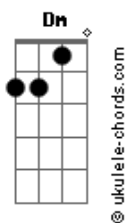

Oitava Music - Eterna Graça

tom:

Intro: Eb Bb Gm F
Eb Bb Gm F

[Primeira Parte]

Eb Bb
Levou as minhas marcas naquela cruz
Gm F
O meu pecado estava sobre os ombros de Jesus
Cm Gm
Restaurou o meu viver, tudo novo Ele fez
Eb F
E levou-me para Sua luz

Eb Bb
Eterno Rei, és Santo, és amor que nunca falha
Gm F
Capaz de destruir entre nós qualquer muralha
Cm Gm
E eu devo a minha vida, a Ti meu salvador
Eb F
O sacrifício vivo, que levou a minha dor

[Refrão]

Bb Dm
Eterna Graça, Perfeita Paz
Gm Eb
Que se entregou por puro amor
Bb Dm
Perfeito Deus, ao meu lado estás
Gm F Eb
O caminho, a verdade, o único que a vida traz

(Eb Bb Gm F)
(Eb Bb Gm F)

[Segunda Parte]

Eb Bb
Levou as minhas marcas naquela cruz
Gm F
O meu pecado estava sobre os ombros de Jesus
Cm Gm
Restaurou o meu viver, tudo novo Ele fez
Eb F
E levou-me para Sua luz

Eb Bb
Eterno Rei, és Santo, és amor que nunca falha

Acordes

Gm F
Capaz de destruir entre nós qualquer muralha
Cm Gm
E eu devo a minha vida, a Ti meu salvador
Eb F
O sacrifício vivo, que levou a minha dor

[Refrão]

Bb Dm
Eterna Graça, Perfeita Paz
Gm Eb
Que se entregou por puro amor
Bb Dm
Perfeito Deus, ao meu lado estás
Gm F Eb
O caminho, a verdade, o único que a vida traz

[Ponte]

Cm
Toda minha vida foi salva lá na cruz
Bb
Todo meu pecado apagado por Jesus
Gm
Quebrou minhas barreiras, trouxe paz ao meu viver
F
Sua morte me deu vida, mesmo sem eu merecer

Cm
Toda minha vida foi salva lá na cruz
Bb
Todo meu pecado apagado por Jesus
Gm
Quebrou minhas barreiras, trouxe paz ao meu viver
F
Sua morte me deu vida, mesmo sem eu merecer

[Refrão Final]

Bb Dm
Eterna Graça, Perfeita Paz
Gm Eb
Que se entregou por puro amor
Bb Dm
Perfeito Deus, ao meu lado estás
Gm F Eb
O caminho, a verdade, o único que a vida traz
Gm F Eb
O caminho, a verdade, o único que a vida traz
Gm F Eb
O caminho, a verdade, o único que a vida traz