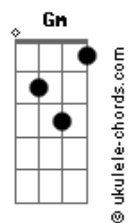

Oitava Music - Eterna Graça

tom:

Intro: Eb Bb Gm F
Eb Bb Gm F

[Primeira Parte]

Eb Bb
Levou as minhas marcas naquela cruz
Gm F
O meu pecado estava sobre os ombros de Jesus
Cm Gm
Restaurou o meu viver, tudo novo Ele fez
Eb F
E levou-me para Sua luz

Eb Bb
Eterno Rei, és Santo, és amor que nunca falha
Gm F
Capaz de destruir entre nós qualquer muralha
Cm Gm
E eu devo a minha vida, a Ti meu salvador
Eb F
O sacrifício vivo, que levou a minha dor

[Refrão]

Bb Dm
Eterna Graça, Perfeita Paz
Gm Eb
Que se entregou por puro amor
Bb Dm
Perfeito Deus, ao meu lado estás
Gm F Eb
O caminho, a verdade, o único que a vida traz

(Eb Bb Gm F)
(Eb Bb Gm F)

[Segunda Parte]

Eb Bb
Levou as minhas marcas naquela cruz
Gm F
O meu pecado estava sobre os ombros de Jesus
Cm Gm
Restaurou o meu viver, tudo novo Ele fez
Eb F
E levou-me para Sua luz

Eb Bb
Eterno Rei, és Santo, és amor que nunca falha

Acordes

Gm F
Capaz de destruir entre nós qualquer muralha
Cm Gm
E eu devo a minha vida, a Ti meu salvador
Eb F
O sacrifício vivo, que levou a minha dor

[Refrão]

Bb Dm
Eterna Graça, Perfeita Paz
Gm Eb
Que se entregou por puro amor
Bb Dm
Perfeito Deus, ao meu lado estás
Gm F Eb
O caminho, a verdade, o único que a vida traz

[Ponte]

Cm
Toda minha vida foi salva lá na cruz
Bb
Todo meu pecado apagado por Jesus
Gm
Quebrou minhas barreiras, trouxe paz ao meu viver
F
Sua morte me deu vida, mesmo sem eu merecer

Cm
Toda minha vida foi salva lá na cruz
Bb
Todo meu pecado apagado por Jesus
Gm
Quebrou minhas barreiras, trouxe paz ao meu viver
F
Sua morte me deu vida, mesmo sem eu merecer

[Refrão Final]

Bb Dm
Eterna Graça, Perfeita Paz
Gm Eb
Que se entregou por puro amor
Bb Dm
Perfeito Deus, ao meu lado estás
Gm F Eb
O caminho, a verdade, o único que a vida traz
Gm F Eb
O caminho, a verdade, o único que a vida traz
Gm F Eb
O caminho, a verdade, o único que a vida traz