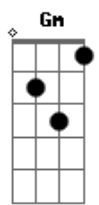

© ukulele-chords.com