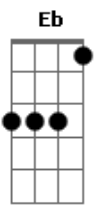

© ukulele-chords.com