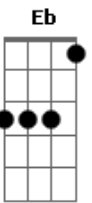

© ukulele-chords.com