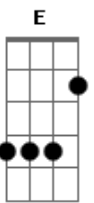

© ukulele-chords.com