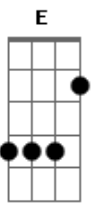

© ukulele-chords.com