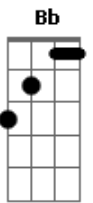

© ukulele-chords.com