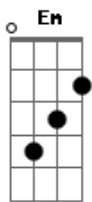

Em7 Em G D D D D
Numa nova manhã, o sol vai nascer

Em7 Em G
E, no horizonte, verá pescadores

D D Em7 Em G
Ouvirá belos cantos, se abrirão

D D
As flores e então você também

Vai entender

D D Em7 Em
E então você também

D D
No teatro Dessa vida Tão errada

Em7 Em G D D D D
Numa nova manhã, o sol vai nascer

Em7 Em G
E, no horizonte, verá pescadores

D D
Ouvirá belos cantos, se abrirão

D D Em7 Em G
As flores e então você também

D D
Vai entender

D D Em7 Em
E então você também

G D D D D Em7 Em G D D
Vai se en...ten...deeeeeeeeeeeeeeeeeeeeeer

(D D)

(Em7 Em G D D D D Em)

Acordes

© ukulele-chords.com

© ukulele-chords.com