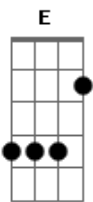

Em7 Em G D D D D
Numa nova manhã, o sol vai nascer

Em7 Em G
E, no horizonte, verá pescadores

D D Em7 Em G
Ouvirá belos cantos, se abrirão

D D
As flores e então você também

Vai entender

D D Em7 Em
E então você também

D D
No teatro Dessa vida Tão errada

Em7 Em G D D D D
Numa nova manhã, o sol vai nascer

Em7 Em G
E, no horizonte, verá pescadores

D D Em7 Em G
Ouvirá belos cantos, se abrirão

D D
As flores e então você também

Vai entender

D D Em7 Em
E então você também

G D D D D Em7 Em G D D
Vai se en...ten...deeeeeeeeeeeeeeeeeeeeeer

(D D)

(Em7 Em G D D D D Em)

Acordes

© ukulele-chords.com

© ukulele-chords.com