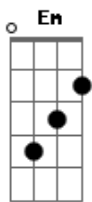

Em7 Em G D D D D
Numa nova manhã, o sol vai nascer

Em7 Em G
E, no horizonte, verá pescadores

D D Em7 Em G
Ouvirá belos cantos, se abrirão

D D
As flores e então você também

Vai entender

D D Em7 Em
E então você também

D D
No teatro Dessa vida Tão errada

Em7 Em G D D D D
Numa nova manhã, o sol vai nascer

Em7 Em G
E, no horizonte, verá pescadores

D D Em7 Em G
Ouvirá belos cantos, se abrirão

D D
As flores e então você também

Vai entender

D D Em7 Em
E então você também

G D D D D Em7 Em G D D
Vai se en...ten...deeeeeeeeeeeeeeeeeeeeeer

(D D)

(Em7 Em G D D D D Em)

Acordes

© ukulele-chords.com

© ukulele-chords.com