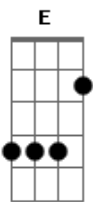

Em7 Em G D D D D
Numa nova manhã, o sol vai nascer

Em7 Em G
E, no horizonte, verá pescadores

D D Em7 Em G
Ouvirá belos cantos, se abrirão

D D
As flores e então você também

Vai entender

D D Em7 Em
E então você também

D D
No teatro Dessa vida Tão errada

Em7 Em G D D D D
Numa nova manhã, o sol vai nascer

Em7 Em G
E, no horizonte, verá pescadores

D D
Ouvirá belos cantos, se abrirão

D D Em7 Em G
As flores e então você também

D D
Vai entender

D D Em7 Em
E então você também

G D D D D Em7 Em G D D
Vai se en...ten...deeeeeeeeeeeeeeeeeeeeeer

(D D)

(Em7 Em G D D D D Em)

Acordes

© ukulele-chords.com

© ukulele-chords.com