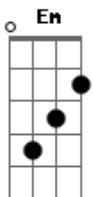

© ukulele-chords.com