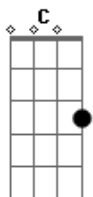

Ohana - Velha Jaqueta Jeans

tom:
C
E se eu te botar minha velha jaqueta jeans
C Dm
E se eu calçar meu velho all star
Em Dm
Será que você ainda olha pra mim?
Em F G
Será que você aceitaria ir comigo até o fim?

C Dm
Pensei em fazer várias canções
C Dm
Com as frases mais lindas que posso escrever
Em Dm
Mas isso seria muito retrô
Em F G
Em nenhum momento eu disse que eu não vou

[Refrão]

Am G
Eu não tenho idéia pra onde posso ir
Dm C
Eu não tenho idéia se vou continuar a existir
Dm Am
Nesse tempo posso até desaparecer
F G C
Mas eu ainda vou lembrar de você

C Dm
Pensou que eu não deixaria nada (antes de ir viajar)
C Dm
Então leia essa carta que eu acabei de deixar (uuuh uhh uhh
uhhh)
Em Dm
Eu quero muito que você possa ler (quem sabe até me responder)
Em F G
Pois eu ainda lembro de você

Am G
Eu não tenho idéia pra onde posso ir
Dm C
Eu não tenho idéia se vou continuar a existir
Dm Am
E nesse tempo não vai desaparecer
F G C
Pois eu sempre vou lembrar de você

[Solo] C Dm C
Dm Em Dm
Em F G

C Dm
E se eu te botar minha velha jaqueta jeans
C Dm
E se eu calçar meu velho all star
C Dm
E se eu te botar minha velha jaqueta jeans
C Dm G C
E não couber em você, o que eu vou fazer?

Acordes

© ukulele-chords.com