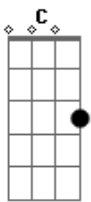

Ohana - Velha Jaqueta Jeans

tom:
C
E se eu te botar minha velha jaqueta jeans
C Dm
E se eu calçar meu velho all star
Em Dm
Será que você ainda olha pra mim?
Em F G
Será que você aceitaria ir comigo até o fim?

C Dm
Pensei em fazer várias canções
C Dm
Com as frases mais lindas que posso escrever
Em Dm
Mas isso seria muito retrô
Em F G
Em nenhum momento eu disse que eu não vou

[Refrão]

Am G
Eu não tenho idéia pra onde posso ir
Dm C
Eu não tenho idéia se vou continuar a existir
Dm Am
Nesse tempo posso até desaparecer
F G C
Mas eu ainda vou lembrar de você

C Dm
Pensou que eu não deixaria nada (antes de ir viajar)
C Dm
Então leia essa carta que eu acabei de deixar (uuuh uhh uhh
uhhh)
Em Dm
Eu quero muito que você possa ler (quem sabe até me responder)
Em F G
Pois eu ainda lembro de você

Am G
Eu não tenho idéia pra onde posso ir
Dm C
Eu não tenho idéia se vou continuar a existir
Dm Am
E nesse tempo não vai desaparecer
F G C
Pois eu sempre vou lembrar de você

[Solo] C Dm C
Dm Em Dm
Em F G

C Dm
E se eu te botar minha velha jaqueta jeans
C Dm
E se eu calçar meu velho all star
C Dm
E se eu te botar minha velha jaqueta jeans
C Dm G C
E não couber em você, o que eu vou fazer?

Acordes

© ukulele-chords.com