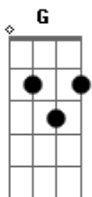

© ukulele-chords.com