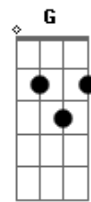

© ukulele-chords.com