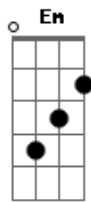

© ukulele-chords.com