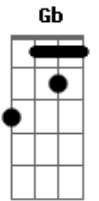

© ukulele-chords.com