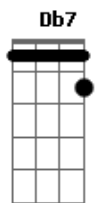

© ukulele-chords.com