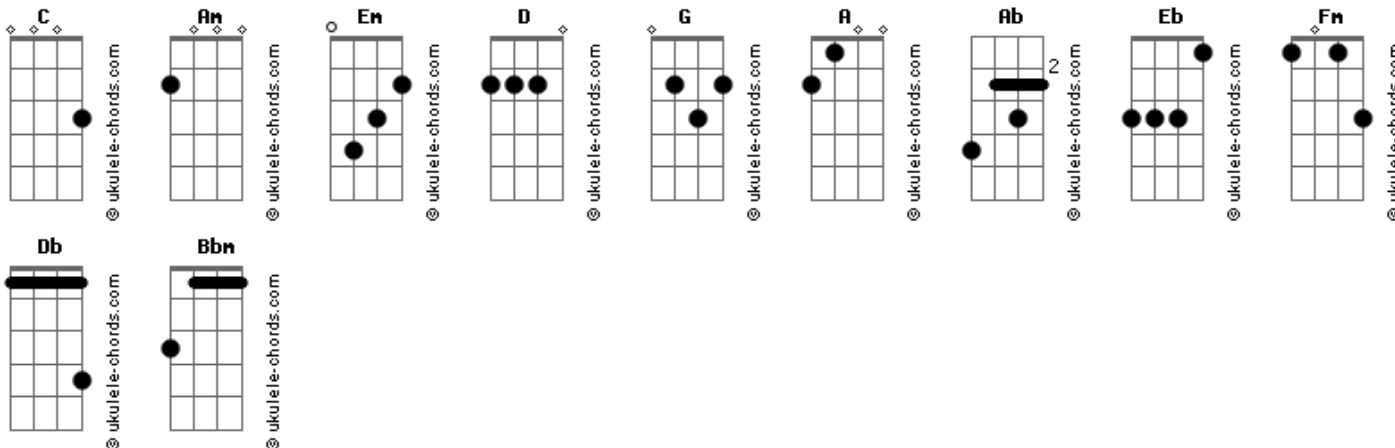

Oficina G3 - Tua Mão

Tom: C
Intro: 2x: C Am

C Em
Quando nada tem razão
D C
O dia passa sem se ver
Em Am G D C
Parece estar tudo contra mim
Riff:

C Em
Quando nada tem razão
D C
O dia passa sem se ver
Em
Parece estar tudo contra mim
Riff:

C Em
Quando me encontro em aflição
D C
Correndo sem ter direção
G
Eu penso que chego meu fim

Am C
Quero sentir a Tua mão
Am C D
Segurando a minha mão

Am G C
Ouvir a tua voz a me chamar

C D
Vem apagar esta solidão
Em G
Me tirar dessa escuridão
C D Em
Quero ter pra sempre a Tua paz
Riff:

C D Em

Acordes

Nessa tempestade eu posso ver
G C
A Tua presença e o Teu poder
D G G G G G
Me sustentando em Teu querer

Am C
Quero sentir a Tua mão
Am C D
Segurando a minha mão
Am G C
Ouvir a Tua voz a me chamar
Am G
Ouvir a Tua voz