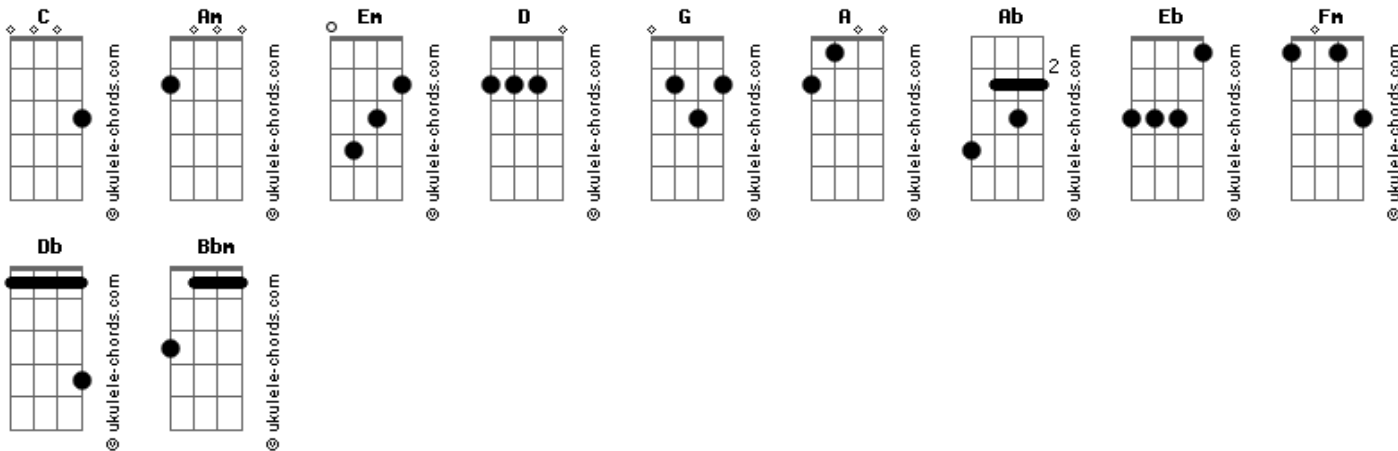

Oficina G3 - Tua Mão

Tom: C
Intro: 2x: C Am

C Em
Quando nada tem razão
D C
O dia passa sem se ver
Em Am G D C
Parece estar tudo contra mim
Riff:

C Em
Quando nada tem razão
D C
O dia passa sem se ver
Em
Parece estar tudo contra mim
Riff:

C Em
Quando me encontro em aflição
D C
Correndo sem ter direção
G
Eu penso que chego meu fim

Am C
Quero sentir a Tua mão
Am C D
Segurando a minha mão

Am G C
Ouvir a tua voz a me chamar

C D
Vem apagar esta solidão
Em G
Me tirar dessa escuridão
C D Em
Quero ter pra sempre a Tua paz
Riff:

C D Em

Acordes

Nessa tempestade eu posso ver
G C
A Tua presença e o Teu poder
D G G G G G
Me sustentando em Teu querer

Am C
Quero sentir a Tua mão
Am C D
Segurando a minha mão
Am G C
Ouvir a Tua voz a me chamar
Am G
Ouvir a Tua voz