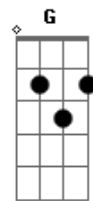

© ukulele-chords.com