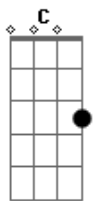

Oficina G3 - Tua Mão

Tom: C
Intro: 2x: C Am

C Em
Quando nada tem razão
D C
O dia passa sem se ver
Em Am G D C
Parece estar tudo contra mim
Riff:

C Em
Quando nada tem razão
D C
O dia passa sem se ver
Em
Parece estar tudo contra mim
Riff:

C Em
Quando me encontro em aflição
D C
Correndo sem ter direção
G
Eu penso que chego meu fim

Am C
Quero sentir a Tua mão
Am C D
Segurando a minha mão

Am G C
Ouvir a tua voz a me chamar

C D
Vem apagar esta solidão
Em G
Me tirar dessa escuridão
C D Em
Quero ter pra sempre a Tua paz
Riff:

C D Em

Nessa tempestade eu posso ver
G C
A Tua presença e o Teu poder
D G G G G G
Me sustentando em Teu querer

Am C
Quero sentir a Tua mão
Am C D
Segurando a minha mão
Am G C
Ouvir a Tua voz a me chamar
Am G
Ouvir a Tua voz

Ab Eb Fm Db Ab Eb Db Bbm Bbm C G
a me chamar

Solo (ta meio simplificado):

A C G

Am C
Quero sentir a Tua mão
Am C
Segurando a minha mão
Am G C Am
Ouvir a Tua voz a me chamar

C
Quero sentir a Tua mão
Am C D
Segurando a minha mão
Am G C
Ouvir a Tua voz a me chamar
Am G C
Ouvir a Tua voz a me chamar

Am G C
Ouvir a tua voz a me chamar
Riff: Em G D

(C Am) (2x)

Acordes

© ukulele-chords.com