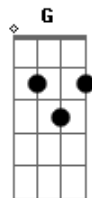

© ukulele-chords.com