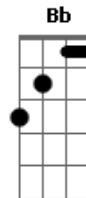

© ukulele-chords.com