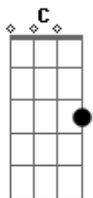

Oficina G3 - Simples

Tom: C

[Afinação 1]

Am D
Já fui criança
C G C
Hoje sou homem
Am D F
Me lembro de como tudo era simples
A - C - A - G notas simples c/ distorção.
Eu via assim
Guitar c/ distorção

Am D
Já fui criança
C G C
Hoje sou homem
Am D Eb / F Eb / F (/ = slide pra
frente)
Me lembro de como tudo era simples
A - C - A - G notas simples c/ distorção.
Eu via assim

Am D
Tive que crescer
C G C
Endureci meu coração
Am D F
O mundo disse que era assim

G Bb C D C (= slide pra trás)
Como posso conquistar o céu
Se nem sei viver aqui
G Bb C D C
Eu só posso conquistar o céu

Se for como criança aqui

Interlúdio:

A - D - C - (G G) C
A - D - -> C D - D C - C D Am D
Hoje sinto falta
C G C
De viver como vivia
Am D Eb / F Eb / F (A C A G notas
simples)
Onde não havia problema sem solução

Am D
Hoje sinto falta
C G C
De enxergar como criança
Am D F
Amar intensamente quem sempre cuidou de mim

Como posso conquistar...

Solo 1: Piano e baixo
Am - D - C - G - Am - D - F -

Solo 2: Guitarra
G - Bb - C D C -> 4x

Como posso conquistar...

Acordes usado neste música:

G D C Bb Eb F

Acordes

© ukulele-chords.com