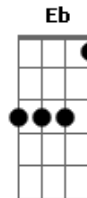

© ukulele-chords.com