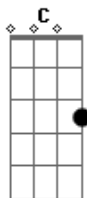

Oficina G3 - Simples

Tom: C

[Afinação 1]

Am D
Já fui criança
C G C
Hoje sou homem
Am D F
Me lembro de como tudo era simples
A - C - A - G notas simples c/ distorção.
Eu via assim
Guitar c/ distorção

Am D
Já fui criança
C G C
Hoje sou homem
Am D Eb / F Eb / F (/ = slide pra
frente)
Me lembro de como tudo era simples
A - C - A - G notas simples c/ distorção.
Eu via assim

Am D
Tive que crescer
C G C
Endureci meu coração
Am D F
O mundo disse que era assim

G Bb C D C (= slide pra trás)
Como posso conquistar o céu
Se nem sei viver aqui
G Bb C D C
Eu só posso conquistar o céu

Se for como criança aqui

Interlúdio:

A - D - C - (G G) C
A - D - -> C D - D C - C D Am D
Hoje sinto falta
C G C
De viver como vivia
Am D Eb / F Eb / F (A C A G notas
simples)
Onde não havia problema sem solução

Am D
Hoje sinto falta
C G C
De enxergar como criança
Am D F
Amar intensamente quem sempre cuidou de mim

Como posso conquistar...

Solo 1: Piano e baixo
Am - D - C - G - Am - D - F -

Solo 2: Guitarra
G - Bb - C D C -> 4x

Como posso conquistar...

Acordes usado neste música:

G D C Bb Eb F

Acordes