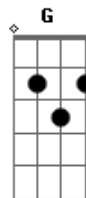

Oficina G3 - Simples

Tom: C

[Afinação 1]

Am D
 Já fui criança
 C G C
 Hoje sou homem
 Am D F
 Me lembro de como tudo era simples
 A - C - A - G notas simples c/ distorção.
 Eu via assim
 Guitar c/ distorção

Am D
 Já fui criança
 C G C
 Hoje sou homem
 Am D Eb / F Eb / F (/ = slide pra
 frente)
 Me lembro de como tudo era simples
 A - C - A - G notas simples c/ distorção.
 Eu via assim

Am D
 Tive que crescer
 C G C
 Endureci meu coração
 Am D F
 O mundo disse que era assim

G Bb C D C (= slide pra trás)
 Como posso conquistar o céu
 Se nem sei viver aqui
 G Bb C D C
 Eu só posso conquistar o céu

Se for como criança aqui

Interlúdio:

A - D - C - (G G) C
 A - D - -> C D - D C - C D Am D
 Hoje sinto falta
 C G C
 De viver como vivia
 Am D Eb / F Eb / F (A C A G notas
 simples)
 Onde não havia problema sem solução

Como posso conquistar...

Acordes usado neste música:

G D C Bb Eb F

Acordes

© ukulele-chords.com

© ukulele-chords.com

© ukulele-chords.com

© ukulele-chords.com