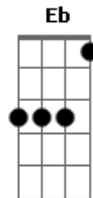

© ukulele-chords.com