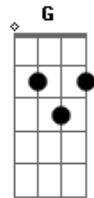

© ukulele-chords.com