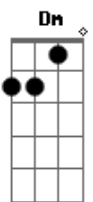

© ukulele-chords.com

© ukulele-chords.com