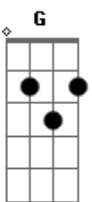

Oficina G3 - Retrato

Tom: F

Intro: Dm Bb

Dm Bb
 Quem vê o retrato e o sorriso largo
 Não enxerga o choro dissimulado (intro)

Dm Bb
 Caiu do móvel, encontrou o chão

A vida em cacos por todo lado

A vida é frágil

Bb F Bb F

G
 Emoldurados em uma prisão

Bb F Bb F

G F
 É ilusão, é escuridão

C
 Deixe o Filho entrar

Gm Dm
 E a janela abrir pro sol iluminar

C
 A verdade trás

Gm Bb

Bb F Bb F

G
 O que passou Ele já não lembra mais

Bb F Bb F

G
 Um novo olhar, um novo dia

(Refrão)

Interlúdio: Dm

Bb Db

A casa é sua

(Refrão)

Final: Riff com base em Dm

Acordes

© ukulele-chords.com

© ukulele-chords.com

© ukulele-chords.com

© ukulele-chords.com

© ukulele-chords.com