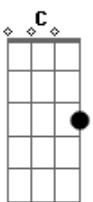

© ukulele-chords.com