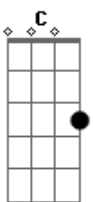

Oficina G3 - Retrato

Tom: F

Intro: Dm Bb

Dm Bb
 Quem vê o retrato e o sorriso largo
 Não enxerga o choro dissimulado (intro)

Dm Bb
 Caiu do móvel, encontrou o chão

A vida em cacos por todo lado

A vida é frágil

Bb F Bb F

G
 Emoldurados em uma prisão

Bb F Bb F

G F
 É ilusão, é escuridão

C
 Deixe o Filho entrar

Gm Dm
 E a janela abrir pro sol iluminar

C
 A verdade trás

Gm Bb

Bb F Bb F

G
 O que passou Ele já não lembra mais

Bb F Bb F

G
 Um novo olhar, um novo dia

(Refrão)

Interlúdio: Dm

Bb Db

A casa é sua

(Refrão)

Final: Riff com base em Dm

Acordes

© ukulele-chords.com

© ukulele-chords.com

© ukulele-chords.com

© ukulele-chords.com

© ukulele-chords.com