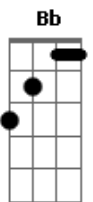

Oficina G3 - Retrato

Tom: F

Intro: Dm Bb

Dm Bb
 Quem vê o retrato e o sorriso largo
 Não enxerga o choro dissimulado (intro)

Dm Bb
 Caiu do móvel, encontrou o chão

A vida em cacos por todo lado

A vida é frágil

Bb F Bb F

G
 Emoldurados em uma prisão

Bb F Bb F

G F
 É ilusão, é escuridão

C
 Deixe o Filho entrar

Gm Dm
 E a janela abrir pro sol iluminar

C
 A verdade trás

Gm Bb

Bb F Bb F

G
 O que passou Ele já não lembra mais

Bb F Bb F

G
 Um novo olhar, um novo dia

(Refrão)

Interlúdio: Dm

Bb Db

A casa é sua

(Refrão)

Final: Riff com base em Dm

Acordes

© ukulele-chords.com

© ukulele-chords.com

© ukulele-chords.com

© ukulele-chords.com

© ukulele-chords.com