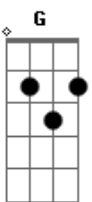

© ukulele-chords.com