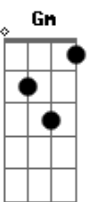

Oficina G3 - Retrato

Tom: F

Intro: Dm Bb

Dm Bb
 Quem vê o retrato e o sorriso largo
 Não enxerga o choro dissimulado (intro)

Dm Bb
 Caiu do móvel, encontrou o chão

A vida em cacos por todo lado

A vida é frágil

Bb F Bb F

G
 Emoldurados em uma prisão

Bb F Bb F

G F
 É ilusão, é escuridão

C
 Deixe o Filho entrar

Gm Dm
 E a janela abrir pro sol iluminar

C
 A verdade trás

Gm Bb

Bb F Bb F

G
 O que passou Ele já não lembra mais

Bb F Bb F

G
 Um novo olhar, um novo dia

(Refrão)

Interlúdio: Dm

Bb Db

A casa é sua

(Refrão)

Final: Riff com base em Dm

Acordes

© ukulele-chords.com

© ukulele-chords.com

© ukulele-chords.com

© ukulele-chords.com

© ukulele-chords.com