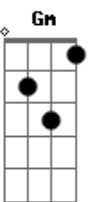

© ukulele-chords.com