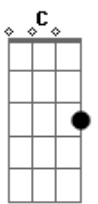

Oficina G3 - Retrato

tom:
F

Intro: Dm Bb

Guitarra

Dm Bb
Quem vê o retrato e o sorriso largo

Dm
Não enxerga o choro dissimulado
Intro: Dm Bb

Dm Bb
Caiu do móvel, encontrou o chão

C
A vida em cacos por todo lado

Bb
A vida é frágil

(Passagem): Bb F Bb F F Gm (slide do F pro Gm)

Gm Bb F Bb F

Emoldurados em uma prisão

G F
É ilusão, é escuridão

C
Deixe o Filho entrar

Gm Dm
E a janela abrir pro sol iluminar

C
A verdade trás

Gm Bb C Dm
O sorriso que um dia escondeu a dor

Intro: Dm Bb

Em meio a fios emaranhados

Dm
Que clamam por seus nós serem desatados

Acordes

© ukulele-chords.com

© ukulele-chords.com

© ukulele-chords.com

[Passagem] Bb G

[Passagem] Bb F Bb F F Gm

Gm Bb F Bb F
O que passou Ele já não lembra mais

G F
Um novo olhar, um novo dia

C
Deixe o Filho entrar

Gm Dm
E a janela abrir pro sol iluminar

C
A verdade trás

Gm Bb Dm
O sorriso que um dia escondeu a dor