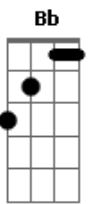

Oficina G3 - Retrato

tom:
F

Intro: Dm Bb

Guitarra

Dm Bb
Quem vê o retrato e o sorriso largo

Dm
Não enxerga o choro dissimulado
Intro: Dm Bb

Dm Bb
Caiu do móvel, encontrou o chão

C
A vida em cacos por todo lado

Bb
A vida é frágil

(Passagem): Bb F Bb F F Gm (slide do F pro Gm)

Gm Bb F Bb F

Emoldurados em uma prisão

G F
É ilusão, é escuridão

C
Deixe o Filho entrar

Gm Dm
E a janela abrir pro sol iluminar

C
A verdade trás

Gm Bb C Dm
O sorriso que um dia escondeu a dor

Intro: Dm Bb

Em meio a fios emaranhados

Dm
Que clamam por seus nós serem desatados

Acordes

© ukulele-chords.com

© ukulele-chords.com

© ukulele-chords.com

[Passagem] Bb G

[Passagem] Bb F Bb F F Gm

Gm Bb F Bb F
O que passou Ele já não lembra mais

G F
Um novo olhar, um novo dia

C
Deixe o Filho entrar

Gm Dm
E a janela abrir pro sol iluminar

C
A verdade trás

Gm Bb Dm
O sorriso que um dia escondeu a dor