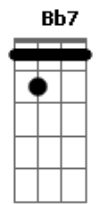

© ukulele-chords.com