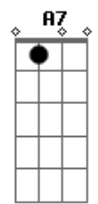

© ukulele-chords.com

[Passagem]

Dm Bb
A mão gentil teceu um novo dia
Desfez os nós que agora são passado

[Passagem] Bb G

[Passagem] Bb F Bb F F Gm

Gm Bb F Bb F
O que passou Ele já não lembra mais

G F
Um novo olhar, um novo dia

C
Deixe o Filho entrar

Gm Dm
E a janela abrir pro sol iluminar

C
A verdade trás

Gm Bb Dm
O sorriso que um dia escondeu a dor

[Interlúdio] Dm Eb7 Bb F Bb

Bb7 A7 F
A casa é sua

C
Deixe o Filho entrar

Gm Dm
E a janela abrir pro sol iluminar

C
A verdade trás

Gm Bb F
O sorriso que um dia escondeu a dor

C
Deixe o Filho entrar

Gm Dm
E a janela abrir pro sol iluminar

C
A verdade trás

Gm Bb C Dm
O sorriso que um dia escondeu a dor