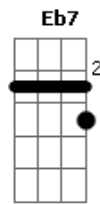

© ukulele-chords.com