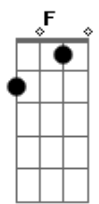

Oficina G3 - Retrato

tom:
F

Intro: Dm Bb

Guitarra

Dm Bb
Quem vê o retrato e o sorriso largo

Dm
Não enxerga o choro dissimulado
Intro: Dm Bb

Dm Bb
Caiu do móvel, encontrou o chão

C
A vida em cacos por todo lado

Bb
A vida é frágil

(Passagem): Bb F Bb F F Gm (slide do F pro Gm)

Gm Bb F Bb F

Emoldurados em uma prisão

G F
É ilusão, é escuridão

C
Deixe o Filho entrar

Gm Dm
E a janela abrir pro sol iluminar

C
A verdade trás

Gm Bb C Dm
O sorriso que um dia escondeu a dor

Intro: Dm Bb

Em meio a fios emaranhados

Dm
Que clamam por seus nós serem desatados

Acordes

© ukulele-chords.com

© ukulele-chords.com

© ukulele-chords.com

[Interlúdio] Dm Eb7 Bb F Bb

Bb7 A7 F
A casa é sua

C
Deixe o Filho entrar

Gm Dm
E a janela abrir pro sol iluminar

C
A verdade trás

Gm Bb F
O sorriso que um dia escondeu a dor

C
Deixe o Filho entrar

Gm Dm
E a janela abrir pro sol iluminar