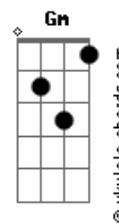

Oficina G3 - Retrato

tom:
F

Intro: Dm Bb

Guitarra

Dm Bb
Quem vê o retrato e o sorriso largo

Dm
Não enxerga o choro dissimulado
Intro: Dm Bb

Dm Bb
Caiu do móvel, encontrou o chão

A vida em cacos por todo lado

A vida é frágil

(Passagem): Bb F Bb F F Gm (slide do F pro Gm)

Gm Bb F Bb F
Emoldurados em uma prisão

G F
É ilusão, é escuridão

C
Deixe o Filho entrar

Gm Dm
E a janela abrir pro sol iluminar

C
A verdade trás

Gm Bb C Dm
O sorriso que um dia escondeu a dor

Intro: Dm Bb
Em meio a fios emaranhados

Dm
Que clamam por seus nós serem desatados

Acordes

[Passagem]

Dm Bb
A mão gentil teceu um novo dia
Desfez os nós que agora são passado

[Interlúdio] Dm Eb7 Bb7M F Bb
Bb7 A7 F

C
A casa é sua

C
Deixe o Filho entrar

Gm Dm
E a janela abrir pro sol iluminar

C
A verdade trás

Gm Bb F
O sorriso que um dia escondeu a dor

C
Deixe o Filho entrar

Gm Dm
E a janela abrir pro sol iluminar