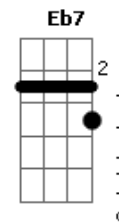

Oficina G3 - Retrato

tom:
F

Intro: Dm Bb

Guitarra

Dm Bb
Quem vê o retrato e o sorriso largo

Dm
Não enxerga o choro dissimulado
Intro: Dm Bb

Dm Bb
Caiu do móvel, encontrou o chão

A vida em cacos por todo lado

A vida é frágil

(Passagem): Bb F Bb F F Gm (slide do F pro Gm)

Gm Bb F Bb F
Emoldurados em uma prisão

G F
É ilusão, é escuridão

C
Deixe o Filho entrar

Gm Dm
E a janela abrir pro sol iluminar

C
A verdade trás

Gm Bb C Dm
O sorriso que um dia escondeu a dor

Intro: Dm Bb
Em meio a fios emaranhados

Dm
Que clamam por seus nós serem desatados

Acordes

[Passagem]

Dm Bb
A mão gentil teceu um novo dia
Desfez os nós que agora são passado

[Passagem] Bb G

[Passagem] Bb F Bb F F Gm

Gm Bb F Bb F
O que passou Ele já não lembra mais

G F
Um novo olhar, um novo dia

C
Deixe o Filho entrar

Gm Dm
E a janela abrir pro sol iluminar

C
A verdade trás

Gm Bb Dm
O sorriso que um dia escondeu a dor

[Interlúdio] Dm Eb7 Bb7M F Bb
Bb7 A7 F

C
A casa é sua

C
Deixe o Filho entrar

Gm Dm
E a janela abrir pro sol iluminar

C
A verdade trás

Gm Bb F
O sorriso que um dia escondeu a dor

C
Deixe o Filho entrar

Gm Dm
E a janela abrir pro sol iluminar

C
A verdade trás

Gm Bb C Dm
O sorriso que um dia escondeu a dor