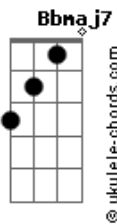

Oficina G3 - Retrato

tom:
F

Intro: Dm Bb

Guitarra

Dm Bb
Quem vê o retrato e o sorriso largo

Dm
Não enxerga o choro dissimulado
Intro: Dm Bb

Dm Bb
Caiu do móvel, encontrou o chão

C
A vida em cacos por todo lado

Bb
A vida é frágil

(Passagem): Bb F Bb F F Gm (slide do F pro Gm)

Gm Bb F Bb F

Emoldurados em uma prisão

G F
É ilusão, é escuridão

C
Deixe o Filho entrar

Gm Dm
E a janela abrir pro sol iluminar

C
A verdade trás

Gm Bb C Dm
O sorriso que um dia escondeu a dor

Intro: Dm Bb

Em meio a fios emaranhados

Dm
Que clamam por seus nós serem desatados

Acordes

[Passagem]

Dm Bb
A mão gentil teceu um novo dia
Desfez os nós que agora são passado

[Interlúdio] Dm Eb7 Bb7M F Bb

Bb7 A7 F
A casa é sua

C
Deixe o Filho entrar

Gm Dm
E a janela abrir pro sol iluminar

C
A verdade trás

Gm Bb F
O sorriso que um dia escondeu a dor

C
Deixe o Filho entrar

Gm Dm
E a janela abrir pro sol iluminar