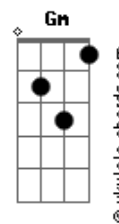

Oficina G3 - Retrato

tom:
F

Intro: Dm Bb

Guitarra

Dm Bb
Quem vê o retrato e o sorriso largo

Dm
Não enxerga o choro dissimulado
Intro: Dm Bb

Dm Bb
Caiu do móvel, encontrou o chão

C
A vida em cacos por todo lado

Bb
A vida é frágil

(Passagem): Bb F Bb F F Gm (slide do F pro Gm)

Gm Bb F Bb F
Emoldurados em uma prisão

G F
É ilusão, é escuridão

C
Deixe o Filho entrar

Gm Dm
E a janela abrir pro sol iluminar

C
A verdade trás

Gm Bb C Dm
O sorriso que um dia escondeu a dor

Intro: Dm Bb
Em meio a fios emaranhados

Dm
Que clamam por seus nós serem desatados

Acordes

[Passagem]

Dm Bb
A mão gentil teceu um novo dia
Desfez os nós que agora são passado

[Interlúdio] Dm Eb7 Bb7M F Bb
Bb7 A7 F

C
A casa é sua

C
Deixe o Filho entrar

Gm Dm
E a janela abrir pro sol iluminar

C
A verdade trás

Gm Bb F
O sorriso que um dia escondeu a dor

C
Deixe o Filho entrar

Gm Dm
E a janela abrir pro sol iluminar