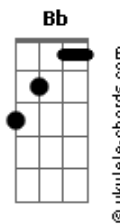

Oficina G3 - Retrato

tom:
F

Intro: Dm Bb

Guitarra

Dm Bb
Quem vê o retrato e o sorriso largo

Dm
Não enxerga o choro dissimulado
Intro: Dm Bb

Dm Bb
Caiu do móvel, encontrou o chão

A vida em cacos por todo lado

A vida é frágil

(Passagem): Bb F Bb F F Gm (slide do F pro Gm)

Gm Bb F Bb F
Emoldurados em uma prisão

G F
É ilusão, é escuridão

C
Deixe o Filho entrar

Gm Dm
E a janela abrir pro sol iluminar

C
A verdade trás

Gm Bb C Dm
O sorriso que um dia escondeu a dor

Intro: Dm Bb
Em meio a fios emaranhados

Dm
Que clamam por seus nós serem desatados

Acordes

[Passagem]

Dm Bb
A mão gentil teceu um novo dia
Desfez os nós que agora são passado

[Passagem] Bb G

[Passagem] Bb F Bb F F Gm

Gm Bb F Bb F
O que passou Ele já não lembra mais

G F
Um novo olhar, um novo dia

C
Deixe o Filho entrar

Gm Dm
E a janela abrir pro sol iluminar

C
A verdade trás

Gm Bb Dm
O sorriso que um dia escondeu a dor

[Interlúdio] Dm Eb7 Bb7M F Bb
Bb7 A7 F

C
A casa é sua

C
Deixe o Filho entrar

Gm Dm
E a janela abrir pro sol iluminar

C
A verdade trás

Gm Bb F
O sorriso que um dia escondeu a dor

C
Deixe o Filho entrar

Gm Dm
E a janela abrir pro sol iluminar

C
A verdade trás

Gm Bb C Dm
O sorriso que um dia escondeu a dor