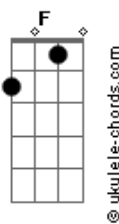

# Oficina G3 - Retrato

tom:  
F

Intro: Dm Bb

Guitarra

Dm Bb  
Quem vê o retrato e o sorriso largo

Dm  
Não enxerga o choro dissimulado  
Intro: Dm Bb

Dm Bb  
Caiu do móvel, encontrou o chão

A vida em cacos por todo lado

A vida é frágil

(Passagem): Bb F Bb F F Gm (slide do F pro Gm )

Gm Bb F Bb F  
Emoldurados em uma prisão

G F  
É ilusão, é escuridão

C  
Deixe o Filho entrar

Gm Dm  
E a janela abrir pro sol iluminar

C  
A verdade trás

Gm Bb C Dm  
O sorriso que um dia escondeu a dor

Intro: Dm Bb  
Em meio a fios emaranhados

Dm  
Que clamam por seus nós serem desatados

Gm Dm  
E a janela abrir pro sol iluminar

C  
A verdade trás

Gm Bb F  
O sorriso que um dia escondeu a dor

C  
Deixe o Filho entrar

Gm Dm  
E a janela abrir pro sol iluminar

C  
A verdade trás

Gm Bb C Dm  
O sorriso que um dia escondeu a dor