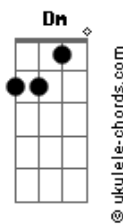

Oficina G3 - Retrato

tom:
F

Intro: Dm Bb

Guitarra

Dm Bb
Quem vê o retrato e o sorriso largo

Dm
Não enxerga o choro dissimulado
Intro: Dm Bb

Dm Bb
Caiu do móvel, encontrou o chão

A vida em cacos por todo lado

A vida é frágil

(Passagem): Bb F Bb F F Gm (slide do F pro Gm)

Gm Bb F Bb F
Emoldurados em uma prisão

G F
É ilusão, é escuridão

C
Deixe o Filho entrar

Gm Dm
E a janela abrir pro sol iluminar

C
A verdade trás

Gm Bb C Dm
O sorriso que um dia escondeu a dor

Intro: Dm Bb
Em meio a fios emaranhados

Dm
Que clamam por seus nós serem desatados

Acordes

[Passagem]

Dm Bb
A mão gentil teceu um novo dia
Desfez os nós que agora são passado

[Interlúdio] Dm Eb7 Bb7M F Bb
Bb7 A7 F

C
A casa é sua

C
Deixe o Filho entrar

Gm Dm
E a janela abrir pro sol iluminar

C
A verdade trás

Gm Bb F
O sorriso que um dia escondeu a dor

C
Deixe o Filho entrar

Gm Dm
E a janela abrir pro sol iluminar