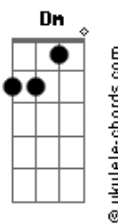

Oficina G3 - Retrato

tom:
F

Intro: Dm Bb

Guitarra

Dm Bb
Quem vê o retrato e o sorriso largo

Dm
Não enxerga o choro dissimulado
Intro: Dm Bb

Dm Bb
Caiu do móvel, encontrou o chão

A vida em cacos por todo lado

A vida é frágil

(Passagem): Bb F Bb F F Gm (slide do F pro Gm)

Gm Bb F Bb F
Emoldurados em uma prisão

G F
É ilusão, é escuridão

C
Deixe o Filho entrar

Gm Dm
E a janela abrir pro sol iluminar

C
A verdade trás

Gm Bb C Dm
O sorriso que um dia escondeu a dor

Intro: Dm Bb
Em meio a fios emaranhados

Dm
Que clamam por seus nós serem desatados

Acordes

[Passagem]

Dm Bb
A mão gentil teceu um novo dia
Desfez os nós que agora são passado

[Interlúdio] Dm Eb7 Bb7M F Bb
Bb7 A7 F

C
A casa é sua

C
Deixe o Filho entrar

Gm Dm
E a janela abrir pro sol iluminar

C
A verdade trás

Gm Bb F
O sorriso que um dia escondeu a dor

C
Deixe o Filho entrar

Gm Dm
E a janela abrir pro sol iluminar