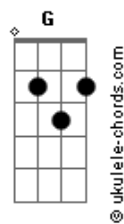

Oficina G3 - Retrato

tom:
F

Intro: Dm Bb

Guitarra

Dm Bb
Quem vê o retrato e o sorriso largo

Dm
Não enxerga o choro dissimulado
Intro: Dm Bb

Dm Bb
Caiu do móvel, encontrou o chão

A vida em cacos por todo lado

A vida é frágil

(Passagem): Bb F Bb F F Gm (slide do F pro Gm)

Gm Bb F Bb F
Emoldurados em uma prisão

G F
É ilusão, é escuridão

C
Deixe o Filho entrar

Gm Dm
E a janela abrir pro sol iluminar

C
A verdade trás

Gm Bb C Dm
O sorriso que um dia escondeu a dor

Intro: Dm Bb
Em meio a fios emaranhados

Dm
Que clamam por seus nós serem desatados

Acordes

[Passagem]

Dm Bb
A mão gentil teceu um novo dia
Desfez os nós que agora são passado

[Interlúdio] Dm Eb7 Bb7M F Bb
Bb7 A7 F

C
A casa é sua

C
Deixe o Filho entrar

Gm Dm
E a janela abrir pro sol iluminar

C
A verdade trás

Gm Bb F
O sorriso que um dia escondeu a dor

C
Deixe o Filho entrar

Gm Dm
E a janela abrir pro sol iluminar