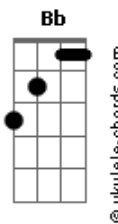

Oficina G3 - Retrato

tom:
F

Intro: Dm Bb

Guitarra

Dm Bb
Quem vê o retrato e o sorriso largo

Dm
Não enxerga o choro dissimulado
Intro: Dm Bb

Dm Bb
Caiu do móvel, encontrou o chão

C
A vida em cacos por todo lado

Bb
A vida é frágil

(Passagem): Bb F Bb F F Gm (slide do F pro Gm)

Gm Bb F Bb F
Emoldurados em uma prisão

G F
É ilusão, é escuridão

C
Deixe o Filho entrar

Gm Dm
E a janela abrir pro sol iluminar

C
A verdade trás

Gm Bb C Dm
O sorriso que um dia escondeu a dor

Intro: Dm Bb
Em meio a fios emaranhados

Dm
Que clamam por seus nós serem desatados

Acordes

[Passagem]

Dm Bb
A mão gentil teceu um novo dia
Desfez os nós que agora são passado

[Passagem] Bb G

[Passagem] Bb F Bb F F Gm

Gm Bb F Bb F
O que passou Ele já não lembra mais

G F
Um novo olhar, um novo dia

C
Deixe o Filho entrar

Gm Dm
E a janela abrir pro sol iluminar

C
A verdade trás

Gm Bb Dm
O sorriso que um dia escondeu a dor