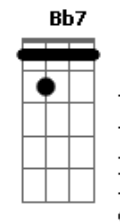

Oficina G3 - Retrato

tom:
F

Intro: Dm Bb

Guitarra

Dm Bb
Quem vê o retrato e o sorriso largo

Dm
Não enxerga o choro dissimulado
Intro: Dm Bb

Dm Bb
Caiu do móvel, encontrou o chão

A vida em cacos por todo lado

A vida é frágil

(Passagem): Bb F Bb F F Gm (slide do F pro Gm)

Gm Bb F Bb F
Emoldurados em uma prisão

G F
É ilusão, é escuridão

C
Deixe o Filho entrar

Gm Dm
E a janela abrir pro sol iluminar

C
A verdade trás

Gm Bb C Dm
O sorriso que um dia escondeu a dor

Intro: Dm Bb
Em meio a fios emaranhados

Dm
Que clamam por seus nós serem desatados

Acordes

[Passagem]

Dm Bb
A mão gentil teceu um novo dia
Desfez os nós que agora são passado

[Passagem] Bb G

[Passagem] Bb F Bb F F Gm

Gm Bb F Bb F
O que passou Ele já não lembra mais

G F
Um novo olhar, um novo dia

C
Deixe o Filho entrar

Gm Dm
E a janela abrir pro sol iluminar

C
A verdade trás

Gm Bb Dm
O sorriso que um dia escondeu a dor

[Interlúdio] Dm Eb7 Bb7M F Bb
Bb7 A7 F

C
A casa é sua

C
Deixe o Filho entrar

Gm Dm
E a janela abrir pro sol iluminar

C
A verdade trás

Gm Bb F
O sorriso que um dia escondeu a dor

C
Deixe o Filho entrar

Gm Dm
E a janela abrir pro sol iluminar

C
A verdade trás

Gm Bb C Dm
O sorriso que um dia escondeu a dor