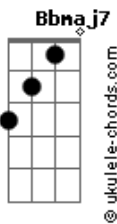

Oficina G3 - Retrato

tom:
F

Intro: Dm Bb

Guitarra

Dm Bb
Quem vê o retrato e o sorriso largo

Dm
Não enxerga o choro dissimulado
Intro: Dm Bb

Dm Bb
Caiu do móvel, encontrou o chão

A vida em cacos por todo lado

A vida é frágil

(Passagem): Bb F Bb F F Gm (slide do F pro Gm)

Gm Bb F Bb F
Emoldurados em uma prisão

G F
É ilusão, é escuridão

C
Deixe o Filho entrar

Gm Dm
E a janela abrir pro sol iluminar

C
A verdade trás

Gm Bb C Dm
O sorriso que um dia escondeu a dor

Intro: Dm Bb
Em meio a fios emaranhados

Dm
Que clamam por seus nós serem desatados

Acordes

[Passagem]

Dm Bb
A mão gentil teceu um novo dia
Desfez os nós que agora são passado

[Interlúdio] Dm Eb7 Bb7M F Bb
Bb7 A7 F

C
A casa é sua

C
Deixe o Filho entrar

Gm Dm
E a janela abrir pro sol iluminar

C
A verdade trás

Gm Bb F
O sorriso que um dia escondeu a dor

C
Deixe o Filho entrar

Gm Dm
E a janela abrir pro sol iluminar