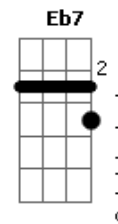

Oficina G3 - Retrato

tom:
F

Intro: Dm Bb

Guitarra

Dm Bb
Quem vê o retrato e o sorriso largo

Dm
Não enxerga o choro dissimulado
Intro: Dm Bb

Dm Bb
Caiu do móvel, encontrou o chão

A vida em cacos por todo lado

A vida é frágil

(Passagem): Bb F Bb F F Gm (slide do F pro Gm)

Gm Bb F Bb F
Emoldurados em uma prisão

G F
É ilusão, é escuridão

C
Deixe o Filho entrar

Gm Dm
E a janela abrir pro sol iluminar

C
A verdade trás

Gm Bb C Dm
O sorriso que um dia escondeu a dor

Intro: Dm Bb
Em meio a fios emaranhados

Dm
Que clamam por seus nós serem desatados

Acordes

[Passagem]

Dm Bb
A mão gentil teceu um novo dia
Desfez os nós que agora são passado

[Passagem] Bb G

[Passagem] Bb F Bb F F Gm

Gm Bb F Bb F
O que passou Ele já não lembra mais
Um novo olhar, um novo dia

C
Deixe o Filho entrar

Gm Dm
E a janela abrir pro sol iluminar

C
A verdade trás

Gm Bb Dm
O sorriso que um dia escondeu a dor