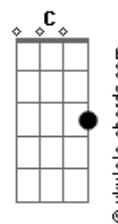

Oficina G3 - Retrato

tom:
F

Intro: Dm Bb

Guitarra

Dm Bb
Quem vê o retrato e o sorriso largo

Dm
Não enxerga o choro dissimulado
Intro: Dm Bb

Dm Bb
Caiu do móvel, encontrou o chão

C
A vida em cacos por todo lado

Bb
A vida é frágil

(Passagem): Bb F Bb F F Gm (slide do F pro Gm)

Gm Bb F Bb F
Emoldurados em uma prisão

G F
É ilusão, é escuridão

C
Deixe o Filho entrar

Gm Dm
E a janela abrir pro sol iluminar

C
A verdade trás

Gm Bb C Dm
O sorriso que um dia escondeu a dor

Intro: Dm Bb
Em meio a fios emaranhados

Dm
Que clamam por seus nós serem desatados

Acordes

[Passagem]

Dm Bb
A mão gentil teceu um novo dia
Desfez os nós que agora são passado

[Interlúdio] Dm Eb7 Bb7M F Bb
Bb7 A7 F

C
A casa é sua

C
Deixe o Filho entrar

Gm Dm
E a janela abrir pro sol iluminar

C
A verdade trás

Gm Bb F
O sorriso que um dia escondeu a dor

C
Deixe o Filho entrar

Gm Dm
E a janela abrir pro sol iluminar