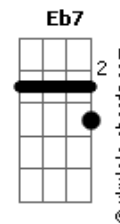

Oficina G3 - Retrato

tom:
F

Intro: Dm Bb

Guitarra

Dm Bb
Quem vê o retrato e o sorriso largo

Dm
Não enxerga o choro dissimulado
Intro: Dm Bb

Dm Bb
Caiu do móvel, encontrou o chão

C
A vida em cacos por todo lado

Bb
A vida é frágil

(Passagem): Bb F Bb F F Gm (slide do F pro Gm)

Gm Bb F Bb F

Emoldurados em uma prisão

G F
É ilusão, é escuridão

C
Deixe o Filho entrar

Gm Dm
E a janela abrir pro sol iluminar

C
A verdade trás

Gm Bb C Dm
O sorriso que um dia escondeu a dor

Intro: Dm Bb

Em meio a fios emaranhados

Dm
Que clamam por seus nós serem desatados

Acordes

[Passagem]

Dm Bb
A mão gentil teceu um novo dia
Desfez os nós que agora são passado

[Interlúdio] Dm Eb7 Bb7M F Bb

Bb7 A7 F
A casa é sua

C
Deixe o Filho entrar

Gm Dm
E a janela abrir pro sol iluminar

C
A verdade trás

Gm Bb F
O sorriso que um dia escondeu a dor

C
Deixe o Filho entrar

Gm Dm
E a janela abrir pro sol iluminar