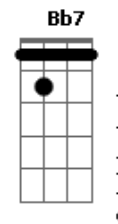

Oficina G3 - Retrato

tom:
F

Intro: Dm Bb

Guitarra

Dm Bb
Quem vê o retrato e o sorriso largo

Dm
Não enxerga o choro dissimulado
Intro: Dm Bb

Dm Bb
Caiu do móvel, encontrou o chão

A vida em cacos por todo lado

A vida é frágil

(Passagem): Bb F Bb F F Gm (slide do F pro Gm)

Gm Bb F Bb F
Emoldurados em uma prisão

G F
É ilusão, é escuridão

C
Deixe o Filho entrar

Gm Dm
E a janela abrir pro sol iluminar

C
A verdade trás

Gm Bb C Dm
O sorriso que um dia escondeu a dor

Intro: Dm Bb
Em meio a fios emaranhados

Dm
Que clamam por seus nós serem desatados

Acordes

[Passagem]

Dm Bb
A mão gentil teceu um novo dia
Desfez os nós que agora são passado