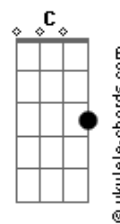

Oficina G3 - Retrato

tom:
F

Intro: Dm Bb

Guitarra

Dm Bb
Quem vê o retrato e o sorriso largo

Dm
Não enxerga o choro dissimulado
Intro: Dm Bb

Dm Bb
Caiu do móvel, encontrou o chão

C
A vida em cacos por todo lado

Bb
A vida é frágil

(Passagem): Bb F Bb F F Gm (slide do F pro Gm)

Gm Bb F Bb F

Emoldurados em uma prisão

G F
É ilusão, é escuridão

C
Deixe o Filho entrar

Gm Dm
E a janela abrir pro sol iluminar

C
A verdade trás

Gm Bb C Dm
O sorriso que um dia escondeu a dor

Intro: Dm Bb

Em meio a fios emaranhados

Dm
Que clamam por seus nós serem desatados

Acordes

[Passagem]

Dm Bb
A mão gentil teceu um novo dia
Desfez os nós que agora são passado

[Passagem] Bb G

[Passagem] Bb F Bb F F Gm

Gm Bb F Bb F
O que passou Ele já não lembra mais

G F
Um novo olhar, um novo dia

C
Deixe o Filho entrar

Gm Dm
E a janela abrir pro sol iluminar

C
A verdade trás

Gm Bb Dm
O sorriso que um dia escondeu a dor