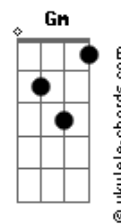

Oficina G3 - Retrato

tom:
F

Intro: Dm Bb

Guitarra

Dm Bb
Quem vê o retrato e o sorriso largo

Dm
Não enxerga o choro dissimulado
Intro: Dm Bb

Dm Bb
Caiu do móvel, encontrou o chão

C
A vida em cacos por todo lado

Bb
A vida é frágil

(Passagem): Bb F Bb F F Gm (slide do F pro Gm)

Gm Bb F Bb F

Emoldurados em uma prisão

G F
É ilusão, é escuridão

C
Deixe o Filho entrar

Gm Dm
E a janela abrir pro sol iluminar

C
A verdade trás

Gm Bb C Dm
O sorriso que um dia escondeu a dor

Intro: Dm Bb

Em meio a fios emaranhados

Dm
Que clamam por seus nós serem desatados

Acordes

[Passagem]

Dm Bb
A mão gentil teceu um novo dia
Desfez os nós que agora são passado

[Passagem] Bb G

[Passagem] Bb F Bb F F Gm

Gm Bb F Bb F
O que passou Ele já não lembra mais

G F
Um novo olhar, um novo dia

C
Deixe o Filho entrar

Gm Dm
E a janela abrir pro sol iluminar

C
A verdade trás

Gm Bb Dm
O sorriso que um dia escondeu a dor