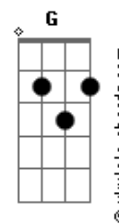

Oficina G3 - Retrato

tom:
F

Intro: Dm Bb

Guitarra

Dm Bb
Quem vê o retrato e o sorriso largo

Dm
Não enxerga o choro dissimulado
Intro: Dm Bb

Dm Bb
Caiu do móvel, encontrou o chão

C
A vida em cacos por todo lado

Bb
A vida é frágil

(Passagem): Bb F Bb F F Gm (slide do F pro Gm)

Gm Bb F Bb F
Emoldurados em uma prisão

G F
É ilusão, é escuridão

C
Deixe o Filho entrar

Gm Dm
E a janela abrir pro sol iluminar

C
A verdade trás

Gm Bb C Dm
O sorriso que um dia escondeu a dor

Intro: Dm Bb
Em meio a fios emaranhados

Dm
Que clamam por seus nós serem desatados

Acordes

[Passagem]

Dm Bb
A mão gentil teceu um novo dia
Desfez os nós que agora são passado

[Interlúdio] Dm Eb7 Bb7M F Bb
Bb7 A7 F

C
A casa é sua

C
Deixe o Filho entrar

Gm Dm
E a janela abrir pro sol iluminar

C
A verdade trás

Gm Bb F
O sorriso que um dia escondeu a dor

C
Deixe o Filho entrar

Gm Dm
E a janela abrir pro sol iluminar