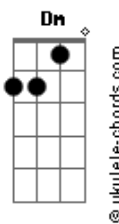

Oficina G3 - Retrato

tom:
F

Intro: Dm Bb

Guitarra

Dm Bb
Quem vê o retrato e o sorriso largo

Dm
Não enxerga o choro dissimulado
Intro: Dm Bb

Dm Bb
Caiu do móvel, encontrou o chão

A vida em cacos por todo lado

A vida é frágil

(Passagem): Bb F Bb F F Gm (slide do F pro Gm)

Gm Bb F Bb F
Emoldurados em uma prisão

G F
É ilusão, é escuridão

C
Deixe o Filho entrar

Gm Dm
E a janela abrir pro sol iluminar

C
A verdade trás

Gm Bb C Dm
O sorriso que um dia escondeu a dor

Intro: Dm Bb
Em meio a fios emaranhados

Dm
Que clamam por seus nós serem desatados

Acordes

[Passagem]

Dm Bb
A mão gentil teceu um novo dia
Desfez os nós que agora são passado

[Passagem] Bb G

[Passagem] Bb F Bb F F Gm

Gm Bb F Bb F
O que passou Ele já não lembra mais

G F
Um novo olhar, um novo dia

C
Deixe o Filho entrar

Gm Dm
E a janela abrir pro sol iluminar

C
A verdade trás

Gm Bb Dm
O sorriso que um dia escondeu a dor

[Interlúdio] Dm Eb7 Bb7M F Bb
Bb7 A7 F

C
A casa é sua

C
Deixe o Filho entrar

Gm Dm
E a janela abrir pro sol iluminar

C
A verdade trás

Gm Bb F
O sorriso que um dia escondeu a dor

C
Deixe o Filho entrar

Gm Dm
E a janela abrir pro sol iluminar

C
A verdade trás

Gm Bb C Dm
O sorriso que um dia escondeu a dor