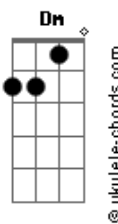

Oficina G3 - Retrato

tom:
F

Intro: Dm Bb

Guitarra

Dm Bb
Quem vê o retrato e o sorriso largo

Dm
Não enxerga o choro dissimulado
Intro: Dm Bb

Dm Bb
Caiu do móvel, encontrou o chão

C
A vida em cacos por todo lado

Bb
A vida é frágil

(Passagem): Bb F Bb F F Gm (slide do F pro Gm)

Gm Bb F Bb F
Emoldurados em uma prisão

G F
É ilusão, é escuridão

C
Deixe o Filho entrar

Gm Dm
E a janela abrir pro sol iluminar

C
A verdade trás

Gm Bb C Dm
O sorriso que um dia escondeu a dor

Intro: Dm Bb
Em meio a fios emaranhados

Dm
Que clamam por seus nós serem desatados

Acordes

[Passagem]

Dm Bb
A mão gentil teceu um novo dia
Desfez os nós que agora são passado

[Interlúdio] Dm Eb7 Bb7M F Bb
Bb7 A7 F

C
A casa é sua

C
Deixe o Filho entrar

Gm Dm
E a janela abrir pro sol iluminar

C
A verdade trás

Gm Bb F
O sorriso que um dia escondeu a dor

C
Deixe o Filho entrar

Gm Dm
E a janela abrir pro sol iluminar