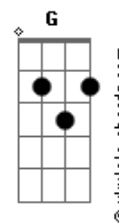

Oficina G3 - Retrato

tom:
F

Intro: Dm Bb

Guitarra

Dm Bb
Quem vê o retrato e o sorriso largo

Dm
Não enxerga o choro dissimulado
Intro: Dm Bb

Dm Bb
Caiu do móvel, encontrou o chão

A vida em cacos por todo lado

A vida é frágil

(Passagem): Bb F Bb F F Gm (slide do F pro Gm)

Gm Bb F Bb F
Emoldurados em uma prisão

G F
É ilusão, é escuridão

C
Deixe o Filho entrar

Gm Dm
E a janela abrir pro sol iluminar

C
A verdade trás

Gm Bb C Dm
O sorriso que um dia escondeu a dor

Intro: Dm Bb
Em meio a fios emaranhados

Dm
Que clamam por seus nós serem desatados

Acordes

[Passagem]

Dm Bb
A mão gentil teceu um novo dia
Desfez os nós que agora são passado

[Interlúdio] Dm Eb7 Bb7M F Bb
Bb7 A7 F

C
A casa é sua

C
Deixe o Filho entrar

Gm Dm
E a janela abrir pro sol iluminar

C
A verdade trás

Gm Bb F
O sorriso que um dia escondeu a dor

C
Deixe o Filho entrar

Gm Dm
E a janela abrir pro sol iluminar