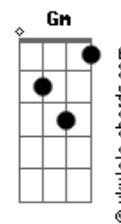

Oficina G3 - Retrato

tom:
F

Intro: Dm Bb

Guitarra

Dm Bb
Quem vê o retrato e o sorriso largo

Dm
Não enxerga o choro dissimulado
Intro: Dm Bb

Dm Bb
Caiu do móvel, encontrou o chão

A vida em cacos por todo lado

A vida é frágil

(Passagem): Bb F Bb F F Gm (slide do F pro Gm)

Gm Bb F Bb F
Emoldurados em uma prisão

G F
É ilusão, é escuridão

C
Deixe o Filho entrar

Gm Dm
E a janela abrir pro sol iluminar

C
A verdade trás

Gm Bb C Dm
O sorriso que um dia escondeu a dor

Intro: Dm Bb
Em meio a fios emaranhados

Dm
Que clamam por seus nós serem desatados

Acordes

[Passagem]

Dm Bb
A mão gentil teceu um novo dia
Desfez os nós que agora são passado

[Passagem] Bb G

[Passagem] Bb F Bb F F Gm

Gm Bb F Bb F
O que passou Ele já não lembra mais

G F
Um novo olhar, um novo dia

C
Deixe o Filho entrar

Gm Dm
E a janela abrir pro sol iluminar

C
A verdade trás

Gm Bb Dm
O sorriso que um dia escondeu a dor

[Interlúdio] Dm Eb7 Bb7M F Bb
Bb7 A7 F

C
A casa é sua

C
Deixe o Filho entrar

Gm Dm
E a janela abrir pro sol iluminar

C
A verdade trás

Gm Bb F
O sorriso que um dia escondeu a dor

C
Deixe o Filho entrar

Gm Dm
E a janela abrir pro sol iluminar

C
A verdade trás

Gm Bb C Dm
O sorriso que um dia escondeu a dor