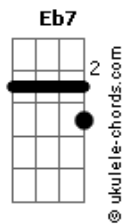

Oficina G3 - Retrato

tom:
F

Intro: Dm Bb

Guitarra

Dm Bb
Quem vê o retrato e o sorriso largo

Dm
Não enxerga o choro dissimulado
Intro: Dm Bb

Dm Bb
Caiu do móvel, encontrou o chão

A vida em cacos por todo lado

A vida é frágil

(Passagem): Bb F Bb F F Gm (slide do F pro Gm)

Gm Bb F Bb F
Emoldurados em uma prisão

G F
É ilusão, é escuridão

C
Deixe o Filho entrar

Gm Dm
E a janela abrir pro sol iluminar

C
A verdade trás

Gm Bb C Dm
O sorriso que um dia escondeu a dor

Intro: Dm Bb
Em meio a fios emaranhados

Dm
Que clamam por seus nós serem desatados

Acordes

[Passagem]

Dm Bb
A mão gentil teceu um novo dia
Desfez os nós que agora são passado

[Interlúdio] Dm Eb7 Bb7M F Bb
Bb7 A7 F

C
A casa é sua

C
Deixe o Filho entrar

Gm Dm
E a janela abrir pro sol iluminar

C
A verdade trás

Gm Bb F
O sorriso que um dia escondeu a dor

C
Deixe o Filho entrar

Gm Dm
E a janela abrir pro sol iluminar