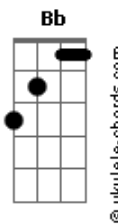

Oficina G3 - Retrato

tom:
F

Intro: Dm Bb

Guitarra

Dm Bb
Quem vê o retrato e o sorriso largo

Dm
Não enxerga o choro dissimulado
Intro: Dm Bb

Dm Bb
Caiu do móvel, encontrou o chão

A vida em cacos por todo lado

A vida é frágil

(Passagem): Bb F Bb F F Gm (slide do F pro Gm)

Gm Bb F Bb F
Emoldurados em uma prisão

G F
É ilusão, é escuridão

C
Deixe o Filho entrar

Gm Dm
E a janela abrir pro sol iluminar

C
A verdade trás

Gm Bb C Dm
O sorriso que um dia escondeu a dor

Intro: Dm Bb
Em meio a fios emaranhados

Dm
Que clamam por seus nós serem desatados

Acordes

[Passagem]

Dm Bb
A mão gentil teceu um novo dia
Desfez os nós que agora são passado

[Passagem] Bb G

[Passagem] Bb F Bb F F Gm

Gm Bb F Bb F
O que passou Ele já não lembra mais
Um novo olhar, um novo dia

C
Deixe o Filho entrar

Gm Dm
E a janela abrir pro sol iluminar

C
A verdade trás

Gm Bb Dm
O sorriso que um dia escondeu a dor