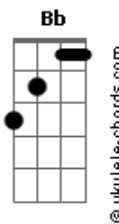

Oficina G3 - Retrato

tom:
F

Intro: Dm Bb

Guitarra

Dm Bb
Quem vê o retrato e o sorriso largo

Dm
Não enxerga o choro dissimulado
Intro: Dm Bb

Dm Bb
Caiu do móvel, encontrou o chão

C
A vida em cacos por todo lado

Bb
A vida é frágil

(Passagem): Bb F Bb F F Gm (slide do F pro Gm)

Gm Bb F Bb F

Emoldurados em uma prisão

G F
É ilusão, é escuridão

C
Deixe o Filho entrar

Gm Dm
E a janela abrir pro sol iluminar

C
A verdade trás

Gm Bb C Dm
O sorriso que um dia escondeu a dor

Intro: Dm Bb

Em meio a fios emaranhados

Dm
Que clamam por seus nós serem desatados

Acordes

[Passagem]

Dm Bb
A mão gentil teceu um novo dia
Desfez os nós que agora são passado

[Passagem] Bb G

[Passagem] Bb F Bb F F Gm

Gm Bb F Bb F
O que passou Ele já não lembra mais

G F
Um novo olhar, um novo dia

C
Deixe o Filho entrar

Gm Dm
E a janela abrir pro sol iluminar

C
A verdade trás

Gm Bb Dm
O sorriso que um dia escondeu a dor