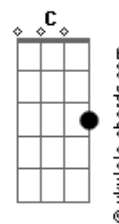

Oficina G3 - Retrato

tom:
F

Intro: Dm Bb

Guitarra

Dm Bb
Quem vê o retrato e o sorriso largo

Dm
Não enxerga o choro dissimulado
Intro: Dm Bb

Dm Bb
Caiu do móvel, encontrou o chão

A vida em cacos por todo lado

A vida é frágil

(Passagem): Bb F Bb F F Gm (slide do F pro Gm)

Gm Bb F Bb F
Emoldurados em uma prisão

G F
É ilusão, é escuridão

C
Deixe o Filho entrar

Gm Dm
E a janela abrir pro sol iluminar

C
A verdade trás

Gm Bb C Dm
O sorriso que um dia escondeu a dor

Intro: Dm Bb
Em meio a fios emaranhados

Dm
Que clamam por seus nós serem desatados

Acordes

[Passagem]

Dm Bb
A mão gentil teceu um novo dia
Desfez os nós que agora são passado

[Passagem] Bb G

[Passagem] Bb F Bb F F Gm

Gm Bb F Bb F
O que passou Ele já não lembra mais

G F
Um novo olhar, um novo dia

C
Deixe o Filho entrar

Gm Dm
E a janela abrir pro sol iluminar

C
A verdade trás

Gm Bb Dm
O sorriso que um dia escondeu a dor

[Interlúdio] Dm Eb7 Bb7M F Bb
Bb7 A7 F

C
A casa é sua

C
Deixe o Filho entrar

Gm Dm
E a janela abrir pro sol iluminar

C
A verdade trás

Gm Bb F
O sorriso que um dia escondeu a dor

C
Deixe o Filho entrar

Gm Dm
E a janela abrir pro sol iluminar

C
A verdade trás

Gm Bb C Dm
O sorriso que um dia escondeu a dor