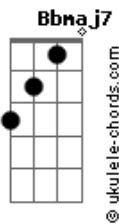

Oficina G3 - Retrato

tom:
F

Intro: Dm Bb

Guitarra

Dm Bb
Quem vê o retrato e o sorriso largo

Dm
Não enxerga o choro dissimulado
Intro: Dm Bb

Dm Bb
Caiu do móvel, encontrou o chão

C
A vida em cacos por todo lado

Bb
A vida é frágil

(Passagem): Bb F Bb F F Gm (slide do F pro Gm)

Gm Bb F Bb F
Emoldurados em uma prisão

G F
É ilusão, é escuridão

C
Deixe o Filho entrar

Gm Dm
E a janela abrir pro sol iluminar

C
A verdade trás

Gm Bb C Dm
O sorriso que um dia escondeu a dor

Intro: Dm Bb
Em meio a fios emaranhados

Dm
Que clamam por seus nós serem desatados

Acordes

[Passagem]

Dm Bb
A mão gentil teceu um novo dia
Desfez os nós que agora são passado

[Interlúdio] Dm Eb7 Bb7M F Bb
Bb7 A7 F

C
A casa é sua

C
Deixe o Filho entrar

Gm Dm
E a janela abrir pro sol iluminar

C
A verdade trás

Gm Bb F
O sorriso que um dia escondeu a dor

C
Deixe o Filho entrar

Gm Dm
E a janela abrir pro sol iluminar