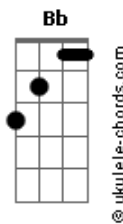

Oficina G3 - Retrato

tom:
F

Intro: Dm Bb

Guitarra

Dm Bb
Quem vê o retrato e o sorriso largo

Dm
Não enxerga o choro dissimulado
Intro: Dm Bb

Dm Bb
Caiu do móvel, encontrou o chão

A vida em cacos por todo lado

A vida é frágil

(Passagem): Bb F Bb F F Gm (slide do F pro Gm)

Gm Bb F Bb F
Emoldurados em uma prisão

G F
É ilusão, é escuridão

C
Deixe o Filho entrar

Gm Dm
E a janela abrir pro sol iluminar

C
A verdade trás

Gm Bb C Dm
O sorriso que um dia escondeu a dor

Intro: Dm Bb
Em meio a fios emaranhados

Dm
Que clamam por seus nós serem desatados

Acordes

[Passagem]

Dm Bb
A mão gentil teceu um novo dia
Desfez os nós que agora são passado

[Passagem] Bb G

[Passagem] Bb F Bb F F Gm

Gm Bb F Bb F
O que passou Ele já não lembra mais

G F
Um novo olhar, um novo dia

C
Deixe o Filho entrar

Gm Dm
E a janela abrir pro sol iluminar

C
A verdade trás

Gm Bb Dm
O sorriso que um dia escondeu a dor