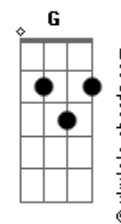

Oficina G3 - Retrato

tom:
F

Intro: Dm Bb

Guitarra

Dm Bb
Quem vê o retrato e o sorriso largo

Dm
Não enxerga o choro dissimulado
Intro: Dm Bb

Dm Bb
Caiu do móvel, encontrou o chão

A vida em cacos por todo lado

A vida é frágil

(Passagem): Bb F Bb F F Gm (slide do F pro Gm)

Gm Bb F Bb F
Emoldurados em uma prisão

G F
É ilusão, é escuridão

C
Deixe o Filho entrar

Gm Dm
E a janela abrir pro sol iluminar

C
A verdade trás

Gm Bb C Dm
O sorriso que um dia escondeu a dor

Intro: Dm Bb
Em meio a fios emaranhados

Dm
Que clamam por seus nós serem desatados

Acordes

[Passagem]

Dm Bb
A mão gentil teceu um novo dia
Desfez os nós que agora são passado

[Passagem] Bb G

[Passagem] Bb F Bb F F Gm

Gm Bb F Bb F
O que passou Ele já não lembra mais

G F
Um novo olhar, um novo dia

C
Deixe o Filho entrar

Gm Dm
E a janela abrir pro sol iluminar

C
A verdade trás

Gm Bb Dm
O sorriso que um dia escondeu a dor

[Interlúdio] Dm Eb7 Bb7M F Bb
Bb7 A7 F

C
A casa é sua

C
Deixe o Filho entrar

Gm Dm
E a janela abrir pro sol iluminar

C
A verdade trás

Gm Bb F
O sorriso que um dia escondeu a dor

C
Deixe o Filho entrar

Gm Dm
E a janela abrir pro sol iluminar

C
A verdade trás

Gm Bb C Dm
O sorriso que um dia escondeu a dor