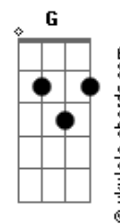

Oficina G3 - Retrato

tom:
F

Intro: Dm Bb

Guitarra

Dm Bb
Quem vê o retrato e o sorriso largo

Dm
Não enxerga o choro dissimulado
Intro: Dm Bb

Dm Bb
Caiu do móvel, encontrou o chão

C
A vida em cacos por todo lado

Bb
A vida é frágil

(Passagem): Bb F Bb F F Gm (slide do F pro Gm)

Gm Bb F Bb F

Emoldurados em uma prisão

G F
É ilusão, é escuridão

C
Deixe o Filho entrar

Gm Dm
E a janela abrir pro sol iluminar

C
A verdade trás

Gm Bb C Dm
O sorriso que um dia escondeu a dor

Intro: Dm Bb

Em meio a fios emaranhados

Dm
Que clamam por seus nós serem desatados

Acordes

[Passagem]

Dm Bb
A mão gentil teceu um novo dia
Desfez os nós que agora são passado

[Interlúdio] Dm Eb7 Bb7M F Bb

Bb7 A7 F
A casa é sua

C
Deixe o Filho entrar

Gm Dm
E a janela abrir pro sol iluminar

C
A verdade trás

Gm Bb F
O sorriso que um dia escondeu a dor

C
Deixe o Filho entrar

Gm Dm
E a janela abrir pro sol iluminar