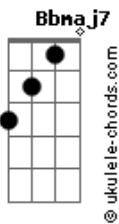

Oficina G3 - Retrato

tom:
F

Intro: Dm Bb

Guitarra

Dm Bb
Quem vê o retrato e o sorriso largo

Dm
Não enxerga o choro dissimulado
Intro: Dm Bb

Dm Bb
Caiu do móvel, encontrou o chão

A vida em cacos por todo lado

A vida é frágil

(Passagem): Bb F Bb F F Gm (slide do F pro Gm)

Gm Bb F Bb F
Emoldurados em uma prisão

G F
É ilusão, é escuridão

C
Deixe o Filho entrar

Gm Dm
E a janela abrir pro sol iluminar

C
A verdade trás

Gm Bb C Dm
O sorriso que um dia escondeu a dor

Intro: Dm Bb
Em meio a fios emaranhados

Dm
Que clamam por seus nós serem desatados

Acordes

[Passagem]

Dm Bb
A mão gentil teceu um novo dia
Desfez os nós que agora são passado

[Passagem] Bb G

[Passagem] Bb F Bb F F Gm

Gm Bb F Bb F
O que passou Ele já não lembra mais

G F
Um novo olhar, um novo dia

C
Deixe o Filho entrar

Gm Dm
E a janela abrir pro sol iluminar

C
A verdade trás

Gm Bb Dm
O sorriso que um dia escondeu a dor

[Interlúdio] Dm Eb7 Bb7M F Bb
Bb7 A7 F

C
A casa é sua

C
Deixe o Filho entrar

Gm Dm
E a janela abrir pro sol iluminar

C
A verdade trás

Gm Bb F
O sorriso que um dia escondeu a dor

C
Deixe o Filho entrar

Gm Dm
E a janela abrir pro sol iluminar

C
A verdade trás

Gm Bb C Dm
O sorriso que um dia escondeu a dor