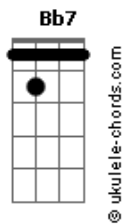

Oficina G3 - Retrato

tom:
F

Intro: Dm Bb

Guitarra

Dm Bb
Quem vê o retrato e o sorriso largo

Dm
Não enxerga o choro dissimulado
Intro: Dm Bb

Dm Bb
Caiu do móvel, encontrou o chão

A vida em cacos por todo lado

A vida é frágil

(Passagem): Bb F Bb F F Gm (slide do F pro Gm)

Gm Bb F Bb F
Emoldurados em uma prisão

G F
É ilusão, é escuridão

C
Deixe o Filho entrar

Gm Dm
E a janela abrir pro sol iluminar

C
A verdade trás

Gm Bb C Dm
O sorriso que um dia escondeu a dor

Intro: Dm Bb
Em meio a fios emaranhados

Dm
Que clamam por seus nós serem desatados

Acordes

[Passagem]

Dm Bb
A mão gentil teceu um novo dia
Desfez os nós que agora são passado