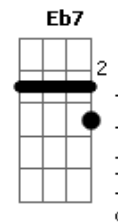

Oficina G3 - Retrato

tom:
F

Intro: Dm Bb

Guitarra

Dm Bb
Quem vê o retrato e o sorriso largo

Dm
Não enxerga o choro dissimulado
Intro: Dm Bb

Dm Bb
Caiu do móvel, encontrou o chão

C
A vida em cacos por todo lado

Bb
A vida é frágil

(Passagem): Bb F Bb F F Gm (slide do F pro Gm)

Gm Bb F Bb F
Emoldurados em uma prisão

G F
É ilusão, é escuridão

C
Deixe o Filho entrar

Gm Dm
E a janela abrir pro sol iluminar

C
A verdade trás

Gm Bb C Dm
O sorriso que um dia escondeu a dor

Intro: Dm Bb
Em meio a fios emaranhados

Dm
Que clamam por seus nós serem desatados

Acordes

[Passagem]

Dm Bb
A mão gentil teceu um novo dia
Desfez os nós que agora são passado

[Passagem] Bb G

[Passagem] Bb F Bb F F Gm

Gm Bb F Bb F
O que passou Ele já não lembra mais

G F
Um novo olhar, um novo dia

C
Deixe o Filho entrar

Gm Dm
E a janela abrir pro sol iluminar

C
A verdade trás

Gm Bb Dm
O sorriso que um dia escondeu a dor