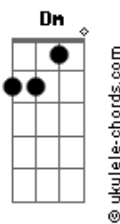

Oficina G3 - Retrato

tom:
F

Intro: Dm Bb

Guitarra

Dm Bb
Quem vê o retrato e o sorriso largo

Dm
Não enxerga o choro dissimulado
Intro: Dm Bb

Dm Bb
Caiu do móvel, encontrou o chão

C
A vida em cacos por todo lado

Bb
A vida é frágil

(Passagem): Bb F Bb F F Gm (slide do F pro Gm)

Gm Bb F Bb F

Emoldurados em uma prisão

G F
É ilusão, é escuridão

C
Deixe o Filho entrar

Gm Dm
E a janela abrir pro sol iluminar

C
A verdade trás

Gm Bb C Dm
O sorriso que um dia escondeu a dor

Intro: Dm Bb

Em meio a fios emaranhados

Dm
Que clamam por seus nós serem desatados

Acordes

[Passagem]

Dm Bb
A mão gentil teceu um novo dia
Desfez os nós que agora são passado

[Interlúdio] Dm Eb7 Bb7M F Bb

Bb7 A7 F
A casa é sua

C
Deixe o Filho entrar

Gm Dm
E a janela abrir pro sol iluminar

C
A verdade trás

Gm Bb F
O sorriso que um dia escondeu a dor

C
Deixe o Filho entrar

Gm Dm
E a janela abrir pro sol iluminar