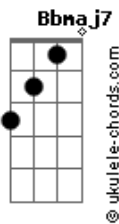

Oficina G3 - Retrato

tom:
F

Intro: Dm Bb

Guitarra

Dm Bb
Quem vê o retrato e o sorriso largo

Dm
Não enxerga o choro dissimulado
Intro: Dm Bb

Dm Bb
Caiu do móvel, encontrou o chão

A vida em cacos por todo lado

A vida é frágil

(Passagem): Bb F Bb F F Gm (slide do F pro Gm)

Gm Bb F Bb F
Emoldurados em uma prisão

G F
É ilusão, é escuridão

C
Deixe o Filho entrar

Gm Dm
E a janela abrir pro sol iluminar

C
A verdade trás

Gm Bb C Dm
O sorriso que um dia escondeu a dor

Intro: Dm Bb
Em meio a fios emaranhados

Dm
Que clamam por seus nós serem desatados

Acordes

[Passagem]

Dm Bb
A mão gentil teceu um novo dia
Desfez os nós que agora são passado

[Interlúdio] Dm Eb7 Bb7M F Bb
Bb7 A7 F

C
A casa é sua

C
Deixe o Filho entrar

Gm Dm
E a janela abrir pro sol iluminar

C
A verdade trás

Gm Bb F
O sorriso que um dia escondeu a dor

C
Deixe o Filho entrar

Gm Dm
E a janela abrir pro sol iluminar