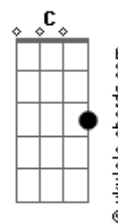

Oficina G3 - Retrato

tom:
F

Intro: Dm Bb

Guitarra

Dm Bb
Quem vê o retrato e o sorriso largo

Dm
Não enxerga o choro dissimulado
Intro: Dm Bb

Dm Bb
Caiu do móvel, encontrou o chão

A vida em cacos por todo lado

A vida é frágil

(Passagem): Bb F Bb F F Gm (slide do F pro Gm)

Gm Bb F Bb F
Emoldurados em uma prisão

G F
É ilusão, é escuridão

C
Deixe o Filho entrar

Gm Dm
E a janela abrir pro sol iluminar

C
A verdade trás

Gm Bb C Dm
O sorriso que um dia escondeu a dor

Intro: Dm Bb
Em meio a fios emaranhados

Dm
Que clamam por seus nós serem desatados

Acordes

[Passagem]

Dm Bb
A mão gentil teceu um novo dia
Desfez os nós que agora são passado

[Interlúdio] Dm Eb7 Bb7M F Bb
Bb7 A7 F

C
A casa é sua

C
Deixe o Filho entrar

Gm Dm
E a janela abrir pro sol iluminar

C
A verdade trás

Gm Bb F
O sorriso que um dia escondeu a dor

C
Deixe o Filho entrar

Gm Dm
E a janela abrir pro sol iluminar