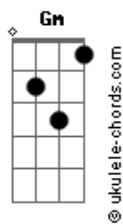

Oficina G3 - Retrato

tom:
F

Intro: Dm Bb

Guitarra

Dm Bb
Quem vê o retrato e o sorriso largo

Dm
Não enxerga o choro dissimulado
Intro: Dm Bb

Dm Bb
Caiu do móvel, encontrou o chão

A vida em cacos por todo lado

A vida é frágil

(Passagem): Bb F Bb F F Gm (slide do F pro Gm)

Gm Bb F Bb F
Emoldurados em uma prisão

G F
É ilusão, é escuridão

C
Deixe o Filho entrar

Gm Dm
E a janela abrir pro sol iluminar

C
A verdade trás

Gm Bb C Dm
O sorriso que um dia escondeu a dor

Intro: Dm Bb
Em meio a fios emaranhados

Dm
Que clamam por seus nós serem desatados

Acordes

[Passagem]

Dm Bb
A mão gentil teceu um novo dia
Desfez os nós que agora são passado

[Interlúdio] Dm Eb7 Bb7M F Bb
Bb7 A7 F

C
A casa é sua

C
Deixe o Filho entrar

Gm Dm
E a janela abrir pro sol iluminar

C
A verdade trás

Gm Bb F
O sorriso que um dia escondeu a dor

C
Deixe o Filho entrar

Gm Dm
E a janela abrir pro sol iluminar