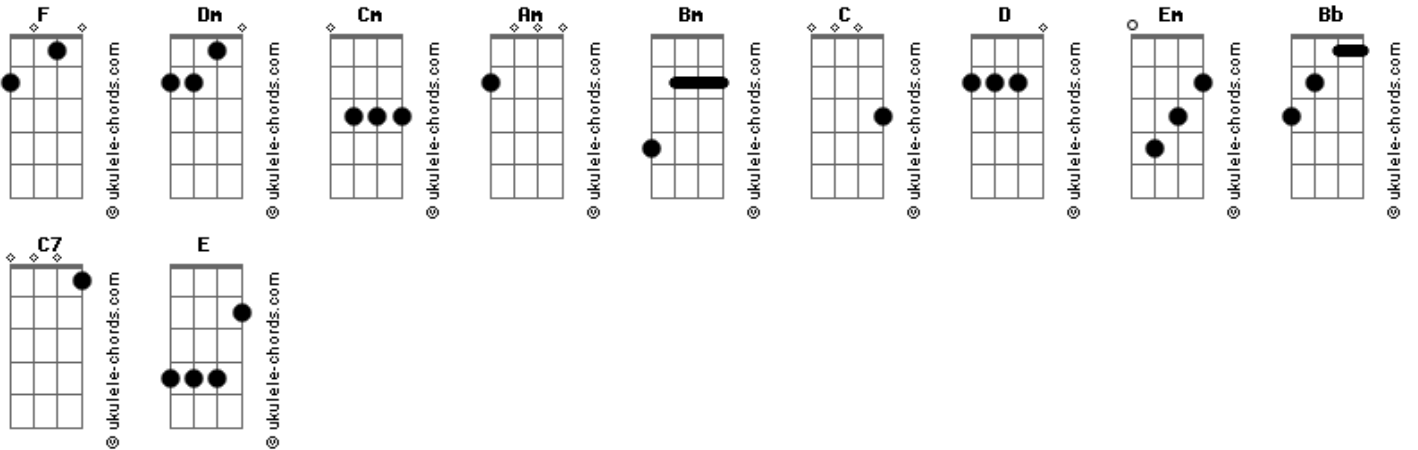

Oficina G3 - Profecias

Tom: F

Intr:

Riff da intro.OBS ele é meio quebrado , por isso preste atenção ao excutá-lo.

Depois tem esse riff ainda na introdução

Dm Dm
Ouvimos falar em guerras
Cm Cm
Ouvimos falar em dor
Dm Dm
Ouvimos falar da fome
Cm Cm
Que assola o mundo

Am Bm C D
É a cada dia se cumprem as profecias
Am Bm C D
Em breve vai se ouvir a linda melodia
Am Em D
De anjos lá no céu a cantar
Am Em
Para sua vinda anunciar

Bb C
Aleluia, todo olho verá.
Bb C C7
Aleluia, Cordeiro de Deus dominará

Dm Dm
Ouvimos falar no clima
Cm Cm
Céus, terra e mar
Dm Dm
Ouvimos de uma harmonia perdida
Cm Cm
Que já não existe mais

Am Bm C D

Acordes

É a cada dia se cumprem as profecias
Am Bm C D
Em breve vai se ouvir a linda melodia
Am Em D
De anjos lá no céu a cantar
Am Em
Para sua vinda anunciar

Bb C
Aleluia, todo olho verá.
Bb C
Aleluia, Cordeiro de Deus dominará

(eu acho que as partes mais complicadas são as partes dos arpejos, quando eu tirei eu nem sabia fazer arpejos direito, mas graças a ele hj eu sei)

Solo:(Esse solo exige muito da palhetada e da mão esquerda "muito mesmo".
Obs:Nessa parta faça um improviso sobre (C Jônio)

"essa parte tem 3 velocidades de palhetada, os numeros são pra indicar quando vc deve aumentar a sua velô"

1 2 3

Bb C
Aleluia, todo olho verá.
Bb C
Aleluia, Cordeiro de Deus dominará
Final

Acorde: EADGBE
D >(25xxxx)