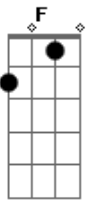

Bb **C**
Aleluia, todo olho verá.
Bb **C**
Aleluia, Cordeiro de Deus dominará

(eu acho que as partes mais complicadas são as partes dos arpejos, quando eu tirei eu nem sabia fazer arpejos direito, mas graças a ele hj eu sei)

Solo:(Esse solo exige muito da palhetada e da mão esquerda "muito mesmo".
Obs:Nessa parta faça um improviso sobre (C Jônio)

"essa parte tem 3 velocidades de palhetada, os numeros são pra indicar quando vc deve aumentar a sua velô"

1 2 3

Bb **C**
Aleluia, todo olho verá.
Bb **C**
Aleluia, Cordeiro de Deus dominará
Final

Acorde:
EADGBE
D >(25xxxx)

Acordes

© ukulele-chords.com

© ukulele-chords.com

© ukulele-chords.com

© ukulele-chords.com