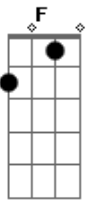

Bb C
Aleluia, todo olho verá.
Bb C
Aleluia, Cordeiro de Deus dominará

(eu acho que as partes mais complicadas são as partes dos arpejos, quando eu tirei eu nem sabia fazer arpejos direito, mas graças a ele hj eu sei)

Solo:(Esse solo exige muito da palhetada e da mão esquerda "muito mesmo".
Obs:Nessa parta faça um improviso sobre (C Jônio)

"essa parte tem 3 velocidades de palhetada, os numeros são pra indicar quando vc deve aumentar a sua velô"

1 2 3

Bb C
Aleluia, todo olho verá.
Bb C
Aleluia, Cordeiro de Deus dominará
Final

Acorde: EADGBE
D >(25xxxx)

Acordes

© ukulele-chords.com

© ukulele-chords.com

© ukulele-chords.com

© ukulele-chords.com