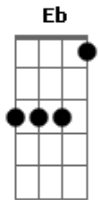

© ukulele-chords.com