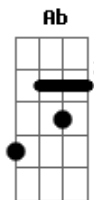

© ukulele-chords.com