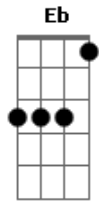

Oficina G3 - O Fim é só o Começo

Tom: F

(2 guitarras os acordes são da guitarra base e a solo faz muitas escalas ao longo da música, num estilo blues, uma coisa assim .Jah q eh blues improvise)
Intro: Fm Eb Fm Ab 2x

Fm Eb Fm Ab
Todos vão ver, logo saber
Fm Eb Fm
Tudo o que se ouviu
Ab Bb Fm Eb Fm Ab 2x Bb
Vai estar, diante dos teus olhos
Fm Eb Fm Ab
Fatos, atos, desnudados
Fm Eb Fm
Nada vai ficar
Ab Bb Fm Eb Fm Ab 2x
Nem estar, oculto aos olhos dEle

Refrão:

Bb Ab
Lá do alto vem
Fm Ab Bb
Sobre as nuvens vem
Bb Ab
Lá do alto vem
Fm Eb Fm Ab Ab Gm Fm Eb Fm Ab Bb
Ele vem pra me buscar (Ele vem para me buscar)

Fm Eb Fm Ab
Vão os dias, vêm os anos
Fm Eb Fm
O fim desacreditado
Ab Bb Fm Eb Fm Ab 2x
Ai está, diante dos seus olhos

Depois d narração do locutor entra ese solo:

Acordes

© ukulele-chords.com

© ukulele-chords.com

© ukulele-chords.com

© ukulele-chords.com

© ukulele-chords.com

© ukulele-chords.com