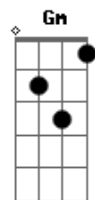

© ukulele-chords.com