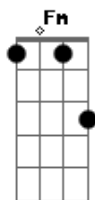

© ukulele-chords.com

© ukulele-chords.com