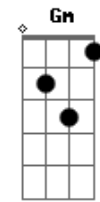

Oficina G3 - O Fim é só o Começo

Tom: F

(2 guitarras os acordes são da guitarra base e a solo faz muitas escalas ao longo da música, num estilo blues, uma coisa assim .Jah q eh blues improvise)
Intro: Fm Eb Fm Ab 2x

Fm Eb Fm Ab
Todos vão ver, logo saber
Fm Eb Fm
Tudo o que se ouviu
Ab Bb Fm Eb Fm Ab 2x Bb
Vai estar, diante dos teus olhos
Fm Eb Fm Ab
Fatos, atos, desnudados
Fm Eb Fm
Nada vai ficar
Ab Bb Fm Eb Fm Ab 2x
Nem estar, oculto aos olhos dEle

Refrão:

Bb Ab
Lá do alto vem
Fm Ab Bb
Sobre as nuvens vem
Bb Ab
Lá do alto vem
Fm Eb Fm Ab Ab Gm Fm Eb Fm Ab Bb
Ele vem pra me buscar (Ele vem para me buscar)

Fm Eb Fm Ab
Vão os dias, vêm os anos
Fm Eb Fm
O fim desacreditado
Ab Bb Fm Eb Fm Ab 2x
Ai está, diante dos seus olhos

Depois d narração do locutor entra ese solo:

Acordes

© ukulele-chords.com

© ukulele-chords.com

© ukulele-chords.com

© ukulele-chords.com

© ukulele-chords.com

© ukulele-chords.com