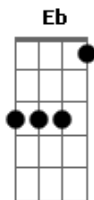

© ukulele-chords.com