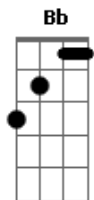

© ukulele-chords.com