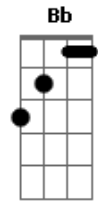

Oficina G3 - O Fim é só o Começo

Tom: F

(2 guitarras os acordes são da guitarra base e a solo faz muitas escalas ao longo da música, num estilo blues, uma coisa assim .Jah q eh blues improvise)
Intro: Fm Eb Fm Ab 2x

Fm Eb Fm Ab
Todos vão ver, logo saber
Fm Eb Fm
Tudo o que se ouviu
Ab Bb Fm Eb Fm Ab 2x Bb
Vai estar, diante dos teus olhos
Fm Eb Fm Ab
Fatos, atos, desnudados
Fm Eb Fm
Nada vai ficar
Ab Bb Fm Eb Fm Ab 2x
Nem estar, oculto aos olhos dEle

Refrão:

Bb Ab
Lá do alto vem
Fm Ab Bb
Sobre as nuvens vem
Bb Ab
Lá do alto vem
Fm Eb Fm Ab Ab Gm Fm Eb Fm Ab Bb
Ele vem pra me buscar (Ele vem para me buscar)

Fm Eb Fm Ab
Vão os dias, vêm os anos
Fm Eb Fm
O fim desacreditado
Ab Bb Fm Eb Fm Ab 2x
Ai está, diante dos seus olhos

Depois d narração do locutor entra ese solo:

Acordes

© ukulele-chords.com

© ukulele-chords.com

© ukulele-chords.com

© ukulele-chords.com

© ukulele-chords.com

© ukulele-chords.com