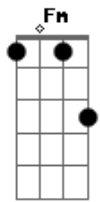

Oficina G3 - O Fim é só o Começo

Tom: F

(2 guitarras os acordes são da guitarra base e a solo faz muitas escalas ao longo da música, num estilo blues, uma coisa assim .Jah q eh blues improvise)
Intro: Fm Eb Fm Ab 2x

Fm Eb Fm Ab
Todos vão ver, logo saber
Fm Eb Fm
Tudo o que se ouviu
Ab Bb Fm Eb Fm Ab 2x Bb
Vai estar, diante dos teus olhos
Fm Eb Fm Ab
Fatos, atos, desnudados
Fm Eb Fm
Nada vai ficar
Ab Bb Fm Eb Fm Ab 2x
Nem estar, oculto aos olhos dEle

Refrão:

Bb Ab
Lá do alto vem
Fm Ab Bb
Sobre as nuvens vem
Bb Ab
Lá do alto vem
Fm Eb Fm Ab Ab Gm Fm Eb Fm Ab Bb
Ele vem pra me buscar (Ele vem para me buscar)

Fm Eb Fm Ab
Vão os dias, vêm os anos
Fm Eb Fm
O fim desacreditado
Ab Bb Fm Eb Fm Ab 2x
Ai está, diante dos seus olhos

Depois d narração do locutor entra ese solo:

Acordes

© ukulele-chords.com

© ukulele-chords.com

© ukulele-chords.com

© ukulele-chords.com

© ukulele-chords.com

© ukulele-chords.com