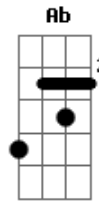

Oficina G3 - O Fim é só o Começo

Tom: F

(2 guitarras os acordes são da guitarra base e a solo faz muitas escalas ao longo da música, num estilo blues, uma coisa assim .Jah q eh blues improvise)
Intro: Fm Eb Fm Ab 2x

Fm Eb Fm Ab
Todos vão ver, logo saber
Fm Eb Fm
Tudo o que se ouviu
Ab Bb Fm Eb Fm Ab 2x Bb
Vai estar, diante dos teus olhos
Fm Eb Fm Ab
Fatos, atos, desnudados
Fm Eb Fm
Nada vai ficar
Ab Bb Fm Eb Fm Ab 2x
Nem estar, oculto aos olhos dEle

Refrão:

Bb Ab
Lá do alto vem
Fm Ab Bb
Sobre as nuvens vem
Bb Ab
Lá do alto vem
Fm Eb Fm Ab Ab Gm Fm Eb Fm Ab Bb
Ele vem pra me buscar (Ele vem para me buscar)

Fm Eb Fm Ab
Vão os dias, vêm os anos
Fm Eb Fm
O fim desacreditado
Ab Bb Fm Eb Fm Ab 2x
Ai está, diante dos seus olhos

Depois d narração do locutor entra ese solo:

Acordes

© ukulele-chords.com

© ukulele-chords.com

© ukulele-chords.com

© ukulele-chords.com

© ukulele-chords.com

© ukulele-chords.com