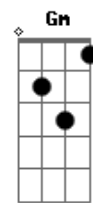

© ukulele-chords.com