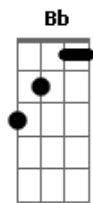

© ukulele-chords.com