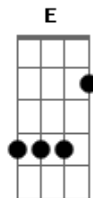

Oficina G3 - Ingratidão

Tom: C

Tom - F
Intro: baixo - riff 1
riff 1

Intro: guitarra - D D C D F D C D | - D D C D F > G F C D | - C D
- riff 2

riff 2

OBS - faça todos acordes com a tônica na 5ª corda. com exceção do trecho: seus braços abertos... vc faz a tônica na 6ª corda.

--A guitarra faz C ao mesmo tempo q o baixo faz o F na 1ª casa (afin. E)

C D F C D C

Peço força, vejo luta,

C D F C D C C D C D C D C D C D

O que quero não recebo ou será que não percebo

C D F C D C C D F G C D C

F G D C D C D F G F D D F G

O seu amor tão singular infinito em sua imensidão,

C D F G D C

Me acolheu cuidou de mim

D C D F F > G F D C D

...De onde me vem tanta ingratidão...

----- Para Terminar a música repete a intro da guitarra, e depois toca-se a parte:

D C D F F > G F D C D

De onde me vem tanta ingratidão

Acordes

© ukulele-chords.com

© ukulele-chords.com

© ukulele-chords.com

© ukulele-chords.com

© ukulele-chords.com