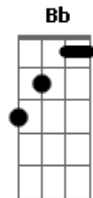

© ukulele-chords.com