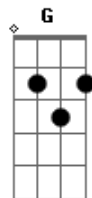

Oficina G3 - Ingratidão

Tom: C

Tom - F
Intro: baixo - riff 1
riff 1

Intro: guitarra - D D C D F D C D | - D D C D F > G F C D | - C D
- riff 2

riff 2

OBS - faça todos acordes com a tônica na 5ª corda. com exceção do trecho: seus braços abertos... vc faz a tônica na 6ª corda.

--A guitarra faz C ao mesmo tempo q o baixo faz o F na 1ª casa (afin. E)

C D F C D C

Peço força, vejo luta,

C D F C D C C D C D C D C D C D

O que quero não recebo ou será que não percebo

C D F C D C C D F G C D C

F G D C D C D F G F D D F G

O seu amor tão singular infinito em sua imensidão,

C D F G D C

Me acolheu cuidou de mim

D C D F F > G F D C D

...De onde me vem tanta ingratidão...

----- Para Terminar a música repete a intro da guitarra, e depois toca-se a parte:

D C D F F > G F D C D

De onde me vem tanta ingratidão

Acordes

© ukulele-chords.com

© ukulele-chords.com

© ukulele-chords.com

© ukulele-chords.com

© ukulele-chords.com