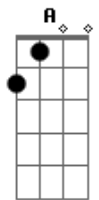

Oficina G3 - Indiferença

tom:

Intro: D E D E G
D E B A G E
Em Fm Em Eb

Um farol nas esquinas da cidade
A infância na marginalidade
Sem família nas ruas a viver
Mãos estendidas esperando receber
C B7
Vidros fechados, gestos mudos do outro lado

(Em A D)
(D Db B G)

Troca de olhares, indiferença, rejeição
Mais um número, nesse mundo cão!
C B7
Vidros fechados, gestos mudos do outro lado

(D E D E G)
(D E B A G)

Cadd9 B7
Vidros fechados
Gestos mudos do outro lado

(D E D E G)
(D E B A G E)

Os vícios, o crack, constantes ilusões
De vidas banidas em meio as multidões
A lei do mais forte, é o que rola pra viver
Brincando com a morte sem Ter nada a perder

C B7
Vidros fechados, gestos mudos do outro lado

(Em A D)
(D Db B G)

Acordes

© ukulele-chords.com