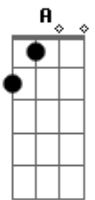

Oficina G3 - Indiferença

tom:

Intro: D E D E G
D E B A G E
Em Fm Em Eb

Um farol nas esquinas da cidade
A infância na marginalidade
Sem família nas ruas a viver
Mãos estendidas esperando receber
Vidros fechados, gestos mudos do outro lado

(Em A D)
(D Db B G)

Troca de olhares, indiferença, rejeição
Mais um número, nesse mundo cão!
Vidros fechados, gestos mudos do outro lado

(D E D E G)
(D E B A G)

Vidros fechados
Gestos mudos do outro lado

(D E D E G)
(D E B A G E)

Os vícios, o crack, constantes ilusões
De vidas banidas em meio as multidões
A lei do mais forte, é o que rola pra viver
Brincando com a morte sem Ter nada a perder

Vidros fechados, gestos mudos do outro lado

(Em A D)
(D Db B G)

Acordes

ukulele-chords.com