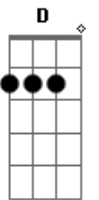

© ukulele-chords.com