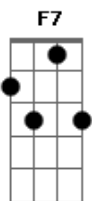

Oficina G3 - Indiferença

Tom: C
Intro: 7x:

(E7 F7 E7 Eb7)

E7 F7 E7 Eb7
Um farol, esquinas da cidade
E7 F7 E7 Eb7
A infância na marginalidade
E7 F7 E7 Eb7
Sem família, nas ruas a viver
E7 F7 E7 Eb7
Mãos estendidas esperando receber
C7 B7 E7
Vidros fechados gestos mudos do outro lado (2x)

E7 F7 E7 Eb7
De vidas banidas em meio as multidões
E7 F7 E7 Eb7
A lei do mais forte, é o que rola pra viver
E7 F7 E7
Brincado com a morte sem ter nada a perder
C7 B7 E7
Vidros fechados gestos mudos do outro lado

C7 B7
Vidros fechados...

Riff:

Am7 D7
Abra o ouvido do seu coração
Bm7 E7
Amor gera atitude
Am7 D7
Comece a agir chega de falar
Bm7 E7
Só com palavras não se pode Mudar (2x)

Solo: intro 4x C7 B7
Interludio: C7 B7

(volta no riff e na ultima parte)

Acordes

© ukulele-chords.com

© ukulele-chords.com

© ukulele-chords.com

© ukulele-chords.com

© ukulele-chords.com

© ukulele-chords.com