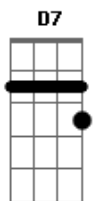

© ukulele-chords.com