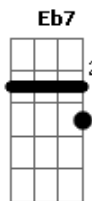

Oficina G3 - Indiferença

Tom: C
Intro: 7x:

(E7 F7 E7 Eb7)

E7 F7 E7 Eb7
Um farol, esquinas da cidade
E7 F7 E7 Eb7
A infância na marginalidade
E7 F7 E7 Eb7
Sem família, nas ruas a viver
E7 F7 E7 Eb7
Mãos estendidas esperando receber
C7 B7 E7
Vidros fechados gestos mudos do outro lado (2x)

(volta no riff e na ultima parte)

Acordes

© ukulele-chords.com

© ukulele-chords.com

© ukulele-chords.com

© ukulele-chords.com

© ukulele-chords.com

© ukulele-chords.com