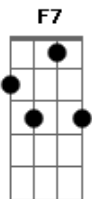

Oficina G3 - Indiferença

Tom: C
Intro: 7x:

(E7 F7 E7 Eb7)

E7 F7 E7 Eb7
Um farol, esquinas da cidade
E7 F7 E7 Eb7
A infância na marginalidade
E7 F7 E7 Eb7
Sem família, nas ruas a viver
E7 F7 E7 Eb7
Mãos estendidas esperando receber
C7 B7 E7
Vidros fechados gestos mudos do outro lado (2x)

E7 F7 E7 Eb7
De vidas banidas em meio as multidões
E7 F7 E7 Eb7
A lei do mais forte, é o que rola pra viver
E7 F7 E7
Brincado com a morte sem ter nada a perder
C7 B7 E7
Vidros fechados gestos mudos do outro lado

C7 B7
Vidros fechados...

Riff:

Am7 D7
Abra o ouvido do seu coração
Bm7 E7
Amor gera atitude
Am7 D7
Comece a agir chega de falar
Bm7 E7
Só com palavras não se pode Mudar (2x)

Solo: intro 4x C7 B7
Interludio: C7 B7

(volta no riff e na ultima parte)

Acordes

© ukulele-chords.com

© ukulele-chords.com

© ukulele-chords.com

© ukulele-chords.com

© ukulele-chords.com

© ukulele-chords.com