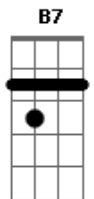

Oficina G3 - Indiferença

Tom: C
Intro: 7x:

(E7 F7 E7 Eb7)

E7 F7 E7 Eb7
Um farol, esquinas da cidade
E7 F7 E7 Eb7
A infância na marginalidade
E7 F7 E7 Eb7
Sem família, nas ruas a viver
E7 F7 E7 Eb7
Mãos estendidas esperando receber
C7 B7 E7
Vidros fechados gestos mudos do outro lado (2x)

E7 F7 E7 Eb7
De vidas banidas em meio as multidões
E7 F7 E7 Eb7
A lei do mais forte, é o que rola pra viver
E7 F7 E7
Brincado com a morte sem ter nada a perder
C7 B7 E7
Vidros fechados gestos mudos do outro lado

C7 B7
Vidros fechados...

Riff:

Am7 D7
Abra o ouvido do seu coração
Bm7 E7
Amor gera atitude
Am7 D7
Comece a agir chega de falar
Bm7 E7
Só com palavras não se pode Mudar (2x)

Solo: intro 4x C7 B7
Interludio: C7 B7

(volta no riff e na ultima parte)

Acordes

© ukulele-chords.com

© ukulele-chords.com

© ukulele-chords.com

© ukulele-chords.com

© ukulele-chords.com

© ukulele-chords.com