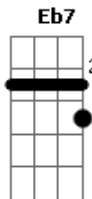

Oficina G3 - Indiferença

Tom: C
Intro: 7x:

(E7 F7 E7 Eb7)

E7 F7 E7 Eb7
Um farol, esquinas da cidade
E7 F7 E7 Eb7
A infância na marginalidade
E7 F7 E7 Eb7
Sem família, nas ruas a viver
E7 F7 E7 Eb7
Mãos estendidas esperando receber
C7 B7 E7
Vidros fechados gestos mudos do outro lado (2x)

(volta no riff e na ultima parte)

Acordes

© ukulele-chords.com

© ukulele-chords.com

© ukulele-chords.com

© ukulele-chords.com

© ukulele-chords.com

© ukulele-chords.com