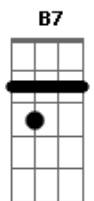

Oficina G3 - Indiferença

Tom: C
Intro: 7x:

(E7 F7 E7 Eb7)

E7 F7 E7 Eb7
Um farol, esquinas da cidade
E7 F7 E7 Eb7
A infância na marginalidade
E7 F7 E7 Eb7
Sem família, nas ruas a viver
E7 F7 E7 Eb7
Mãos estendidas esperando receber
C7 B7 E7
Vidros fechados gestos mudos do outro lado (2x)

E7 F7 E7 Eb7
De vidas banidas em meio as multidões
E7 F7 E7 Eb7
A lei do mais forte, é o que rola pra viver
E7 F7 E7
Brincado com a morte sem ter nada a perder
C7 B7 E7
Vidros fechados gestos mudos do outro lado

(volta no riff e na ultima parte)

Acordes

© ukulele-chords.com

© ukulele-chords.com

© ukulele-chords.com

© ukulele-chords.com

© ukulele-chords.com

© ukulele-chords.com