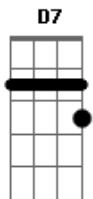

© ukulele-chords.com