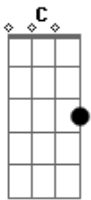

Oficina G3 - Incondicional

Tom: G

Afinação DADGAD

Intro: Harm... Harm...

Harm... Harm...

D C G G C
Troquei as cores ao redor pra te mostrar
D C G G C
Criei formas pra fazer você vê e entender
D C G G C
Eu tentei falar, dando sons a Minha voz
D C G G C
Você não Me ouviu, mas continuo a te esperar

Refrão:

D A Em
Eu acredito em você
D
Ouça a Minha voz
D A
Te estendo Minhas mãos
G Em D
Meu amor é incondicional

D C G G C D
Quero fazer nascer o sol de um novo dia pra você
C G G G C
Trazer a Minha luz pra te mostrar os Meus caminhos

D C G G C
Eu vou estar sempre aqui, esperando por você
D C G G C
Eu não Me cansarei de te mostrar

Refrão:

D A Em
Eu acredito em você
D
Ouça a Minha voz
D A
Te estendo Minhas mãos
G Em D
Meu amor é incondicional
Passagem - dedilhado:

D Bm A C
Quanto tempo mais, qual a prova maior que a cruz
D Bm A C
Me entreguei por ti, esta é a prova maior de amor (2x)

Refrão:

D A Em
Eu acredito em você
D
Ouça a Minha voz
D A
Te estendo Minhas mãos
G Em D
Meu amor é incondicional

Acordes

© ukulele-chords.com