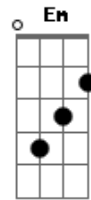

© ukulele-chords.com