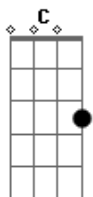

Oficina G3 - Incondicional

Tom: G

Afinação DADGAD

Intro: Harm... Harm...

Harm... Harm...

D C G G C
Troquei as cores ao redor pra te mostrar
D C G G C
Criei formas pra fazer você vê e entender
D C G G C
Eu tentei falar, dando sons a Minha voz
D C G G C
Você não Me ouviu, mas continuo a te esperar

Refrão:

D A Em7
Eu acredito em você
D
Ouça a Minha voz
D A
Te estendo Minhas mãos
G Em7 D
Meu amor é incondicional

D C G G C D
Quero fazer nascer o sol de um novo dia pra você
C G G G C
Trazer a Minha luz pra te mostrar os Meus caminhos

D C G G C
Eu vou estar sempre aqui, esperando por você
D C G G C
Eu não Me cansarei de te mostrar

Refrão:

D A Em7
Eu acredito em você
D
Ouça a Minha voz
D A
Te estendo Minhas mãos
G Em7 D
Meu amor é incondicional
Passagem - dedilhado:

D Bm7 A C
Quanto tempo mais, qual a prova maior que a cruz
D Bm7 A C
Me entreguei por ti, esta é a prova maior de amor (2x)

Refrão:

D A Em7
Eu acredito em você
D
Ouça a Minha voz
D A
Te estendo Minhas mãos
G Em7 D
Meu amor é incondicional

Acordes

© ukulele-chords.com