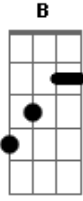

# Oficina G3 - Espelhos Mágicos

tom:

D (forma dos acordes no tom de Bm )  
 Intro: B A G (Riff 1)  
 B G A  
 B A G (Riff 1)  
 B G A  
 B (Riff 2)

[Primeira Parte]

B  
 Os homens  
 A G B G A B  
 E seus espelhos mágicos  
 A G  
 Nada vêm além  
 B G A (Riff 3)  
 De si mesmos

[Terceira Parte]

B  
 Os homens  
 A G B G A B  
 E seus espelhos mágicos  
 Só vêm um  
 A G B G A (Riff 3)  
 Cristo vencido em dor

[Quarta Parte]

E Gb G  
 Não conhecem a cruz vazia  
 A ( A B G A )  
 Pois ressuscitou

E Gb G  
 Nem um toque de vida  
 A (Riff 4) B  
 Do filho do amor

[Segundo Refrão]

G A  
 Nasceu, sofreu  
 Gb G ( G E Gb ) G  
 Morreu por nós  
 A B  
 Seu sangue lá na cruz derramou

G A  
 Nasceu, sofreu  
 Gb G ( G E Gb ) G  
 Morreu por nós  
 A B  
 Seu sangue lá na cruz derramou

## Acordes

E sua vida nos deu  
Pra que a vida estivesse em nós

B A G A

Estivesse em nós

[Final] B A G (Riff 1)  
B G A (Riff 1)  
B A G (Riff 1)  
B G A  
B A

© ukulele-chords.com

© ukulele-chords.com

© ukulele-chords.com