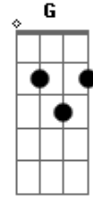

© ukulele-chords.com