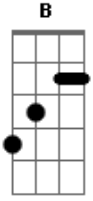

# Oficina G3 - Espelhos Mágicos

tom:

D (forma dos acordes no tom de Bm )  
 Intro: B A G (Riff 1)  
 B G A  
 B A G (Riff 1)  
 B G A  
 B (Riff 2)

[Primeira Parte]

B  
 Os homens  
 A G B G A B  
 E seus espelhos mágicos  
 A G  
 Nada vêm além  
 B G A (Riff 3)  
 De si mesmos

[Terceira Parte]

B  
 Os homens  
 A G B G A B  
 E seus espelhos mágicos  
 Só vêm um  
 A G B G A (Riff 3)  
 Cristo vencido em dor

[Quarta Parte]

E Gb G  
 Não conhecem a cruz vazia  
 A ( A B G A )  
 Pois ressuscitou

E Gb G  
 Nem um toque de vida  
 A (Riff 4) B  
 Do filho do amor

[Segundo Refrão]

G A  
 Nasceu, sofreu  
 Gb G ( G E Gb ) G  
 Morreu por nós  
 A B  
 Seu sangue lá na cruz derramou

G A  
 Nasceu, sofreu  
 Gb G ( G E Gb ) G  
 Morreu por nós  
 A B  
 Seu sangue lá na cruz derramou

## Acordes

E sua vida nos deu  
Pra que a vida estivesse em nós

B A G A

Estivesse em nós

[Final] B A G (Riff 1)  
B G A (Riff 1)  
B A G (Riff 1)  
B G A  
B A

© ukulele-chords.com

© ukulele-chords.com

© ukulele-chords.com