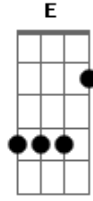

© ukulele-chords.com