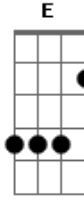

© ukulele-chords.com