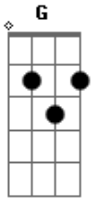

© ukulele-chords.com