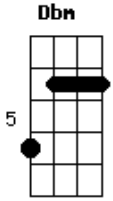

© ukulele-chords.com