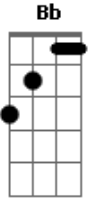

© ukulele-chords.com