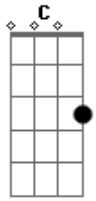

© ukulele-chords.com