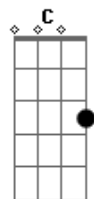

© ukulele-chords.com