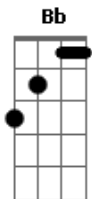

© ukulele-chords.com