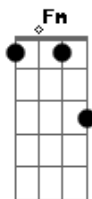

© ukulele-chords.com