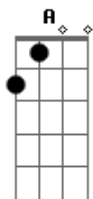

© ukulele-chords.com