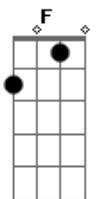

Oficina G3 - Apostasia

Tom: **F**
Intro: d: (com distorção)
(3x) riff 1 (1 parte)
parte)

faz riff 1 até "vergonha pode ser" e depois faz o seguinte riff:

riff 2

depois repete o riff 1 até o refrão que é feito com o seguinte riff:

riff 3

depois do refrão faz o riff 1 com uma modificação:

riff 4

apos feito isso faz o riff 1(1 parte) e depois muda ele de P/ G. dessa forma:

riff 5
feito 1 rifizinho:

(depois volta p/ **F** e assim vai até o refrão)
obs: o tambem para **Am** e é feito com a mesma digitação, vc saberá quando muda observando a cifra a seguir.

Depois faz o riff 1 e fica mudando de havia falado

riff 1 (2 vai para o refrão, a introd, depois faz o solo de guitarra, depois volta ao refrão e para finalizar faz o rifizinho.

cifra:

Fm
TANTAS COISAS VEJO, TANTAS COISAS OBSERVO
MAS SERÁ APOSTASIA, CAUTERIZAÇÃO
NEM **A** MENTE, NEM O CORAÇÃO, NÃO CONSIGO FALAR
Gm riff 2
VERGONHA? PODE SER
Fm
MUITOS MORREM AO MEU LADO, **E** VOCÊ ? FICA PRA DEPOIS
EU NÃO TINHA NADA **A** DIZER É APENAS MAIS UM QUE **SE** VAI
E EU NÃO DEI ATENÇÃO
Gm **C** **Bb** **F** **Gm** **C** **Bb**
PARE DE PEDIR, FAÇA! JESUS ESTÁ À PORTA
Gm **C** **Bb** **F** **Gm** **C** **Bb**
PARE DE ACUSAR, PARE! OLHE PRA VOCÊ
Fm **Gm**
VOCÊ ACHA LINDA **A** ETIQUETA **DA** SUA ROUPA
OLHA O PRÓXIMO **E** O JULGA POR SER POBRE
Am
VIRA O ROSTO, FALAR POR QUÊ ? **ELE** É POBRE, NÃO VAI **ME**
ENTENDER
Fm
VOCÊ VÊ O RICO **E** O CHAMA DE LADRÃO. **ACHA** QUE SUA ALMA ESTÁ
PERDIDA
SÓ **QUE** VOCÊ VIVE **IMPLORANDO** PERDÃO

antes do refrão é

Acordes

© ukulele-chords.com