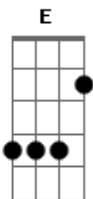

© ukulele-chords.com